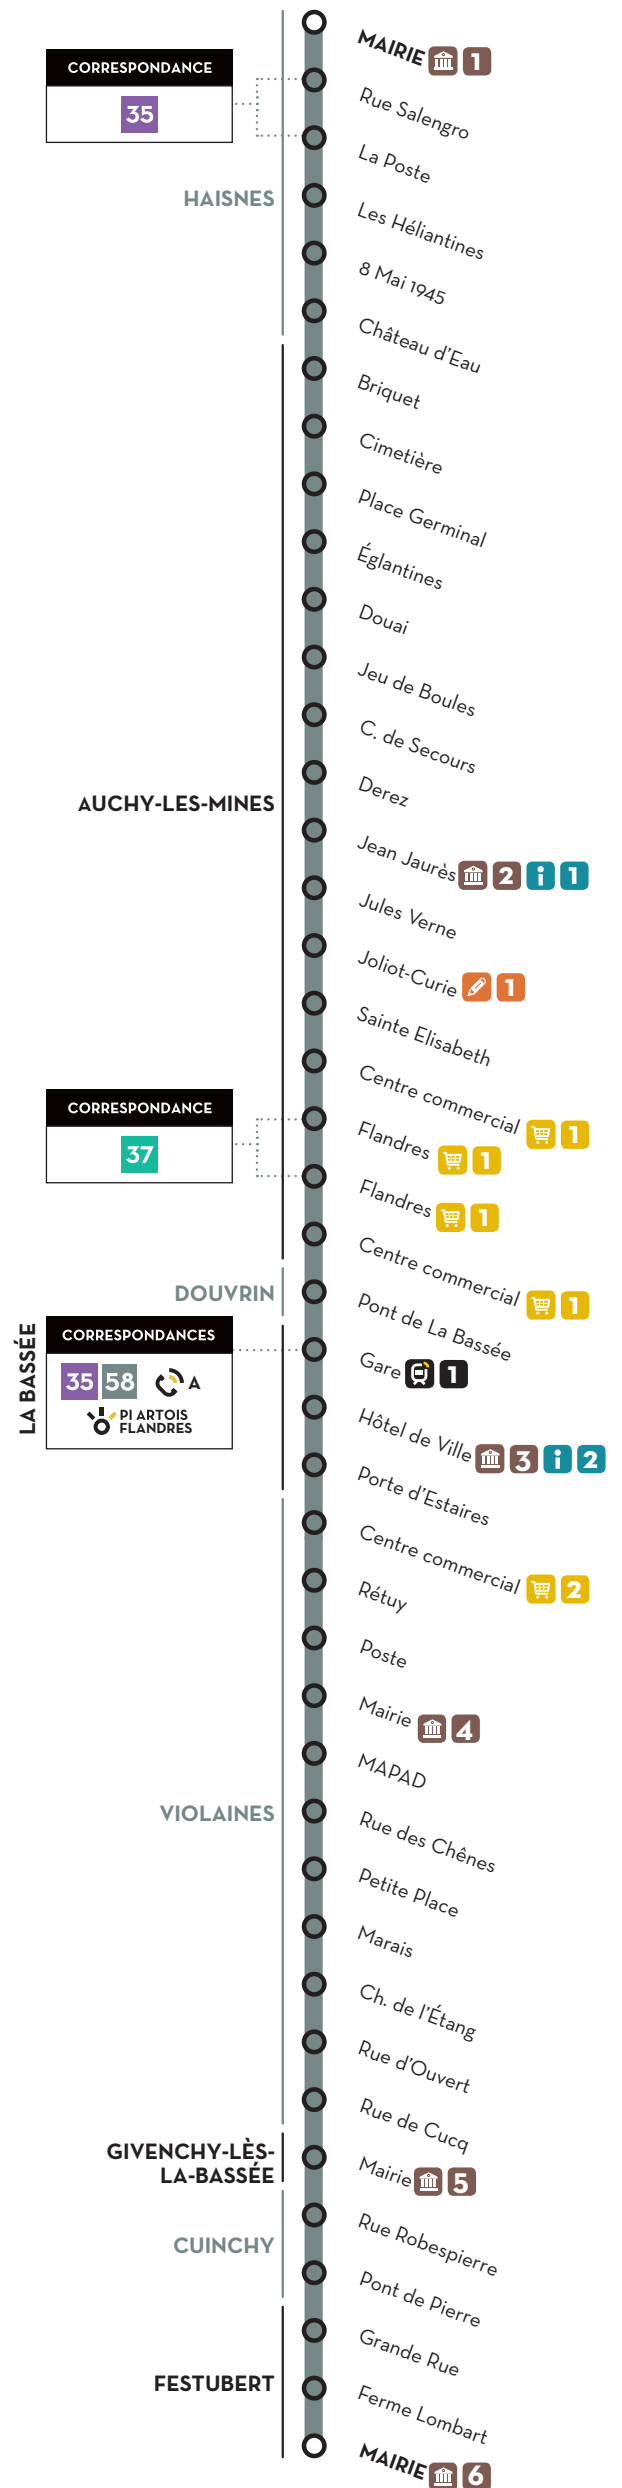

Ⓞ : sur réservation uniquement en période scolaire et petites vacances

NOUS VOUS Y EMMENONS

- 1 Mairie d'Haisnes
- 2 Mairie d'Auchy-les-mines
- 3 Mairie de La Bassée
- 4 Mairie de Violaines
- 5 Mairie de Givenchy-lès-la-Bassée
- 6 Mairie de Festubert
- 1 Collège Joliot-Curie
- 1 Gare SNCF de La Bassée
- 1 Centre ville de Auchy-Les-Mines
- 2 Centre ville de La Bassée
- 1 Centre commercial Auchy-les-Mines
- 2 Centre commercial de Violaines

Les horaires sont donnés pour des conditions normales de circulation.