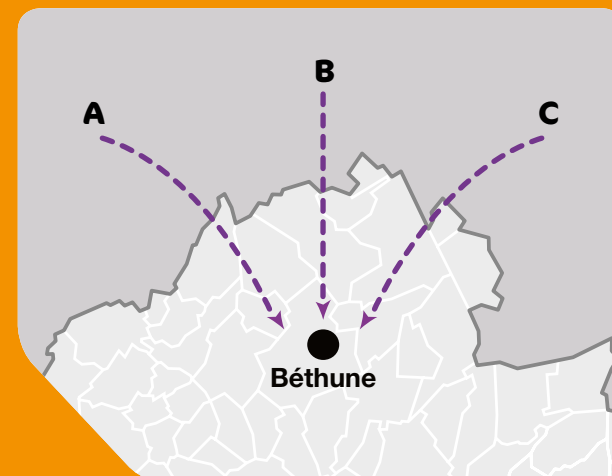

# Allobus A

- Arrêts La Couture, Locon, Essars et Vieille-Chapelle
- Arrêts Washington, Kennedy, Pont de Pierre, Cimetière Nord, Ferme du Roy, Lincoln et Port Fluvial de Béthune

Rejoignez-nous sur  
facebook.com/TadaoOfficiel

avec calculateur  
d'itinéraires

tadao.fr  
0 810 00 11 78  
Valables à partir du 29 août 2016

**Contact**  
**Réservation**  
**0.800.800.964**

Un service  
Allobus A/B/C  
à la demande  
pour rejoindre  
les principaux  
centres d'intérêts

# Allobus A/B/C

**Allobus A**  
Vieille-Chapelle  
La Couture  
Locon  
Essars  
Béthune

**Allobus B**  
Richebourg  
Neuve-Chapelle  
Beuvry  
Essars  
Béthune

**Allobus C**  
Neuve-Chapelle  
Lorgies  
Violaines  
Givenchy-les-La Bassée  
Festubert  
La Bassée  
Auchy-les-Mines  
Cuinchy

■ à destination de Béthune

□ à destination de Béthune, Auchy-les-Mines et La Bassée