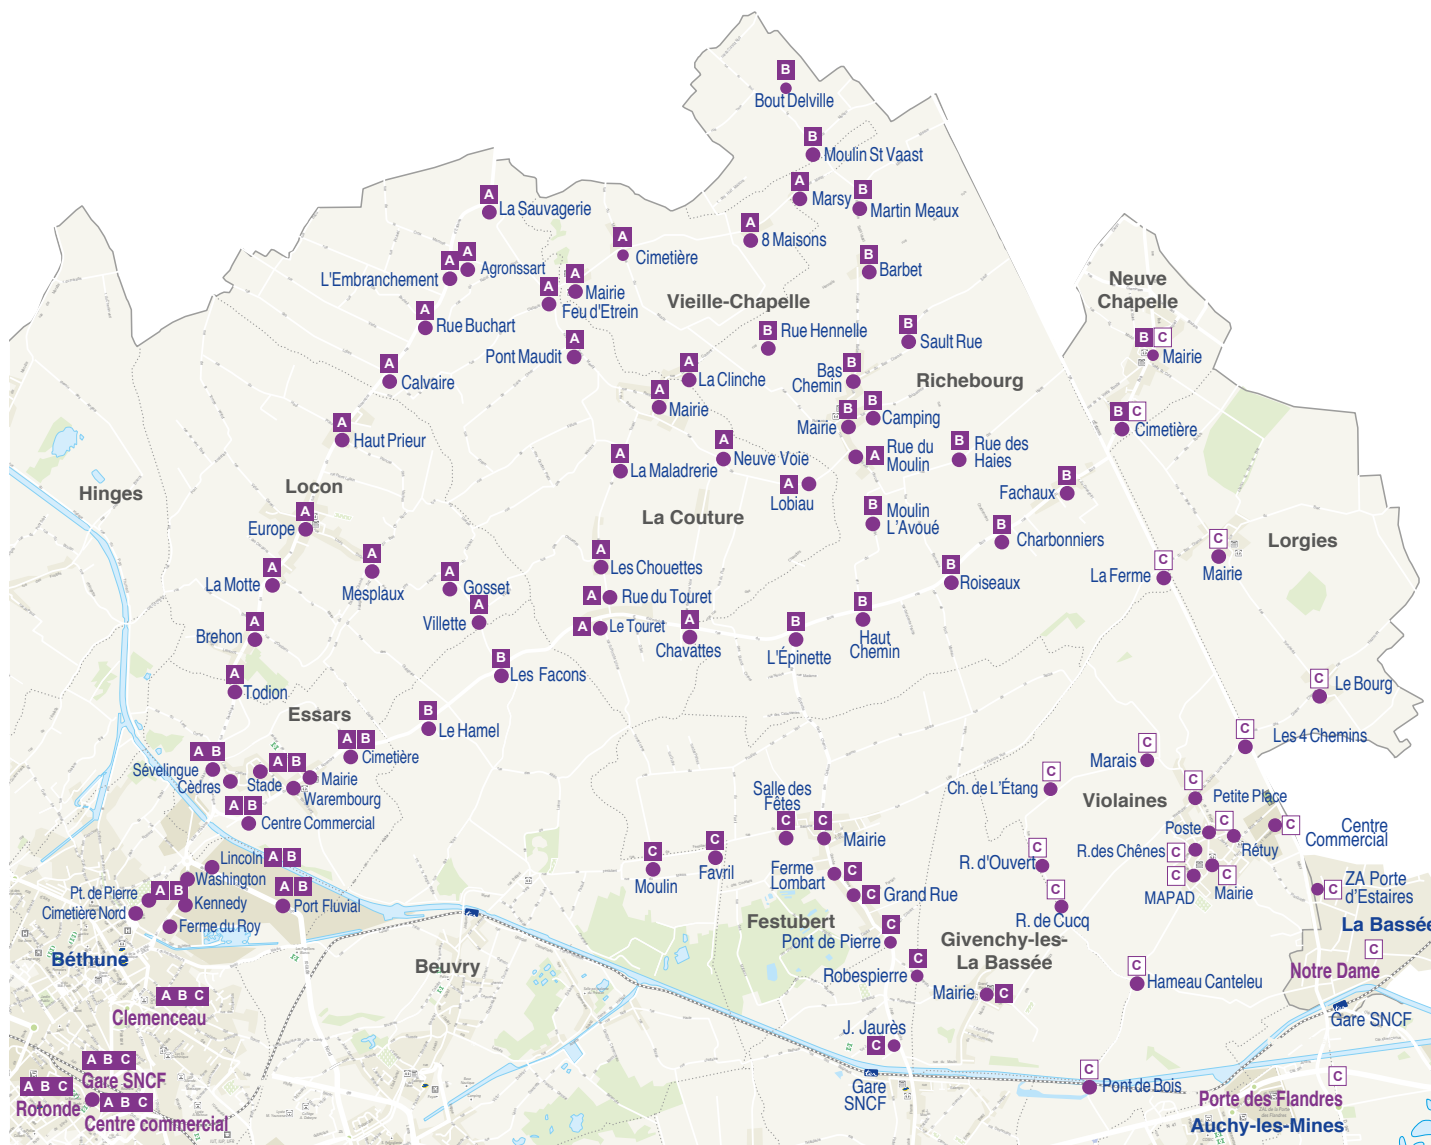

# Allobus B

- Arrêts de Richebourg, Neuve-Chapelle, Essars
- Arrêts Les Facons et Le Hamel de Beuvry
- Arrêts Washington, Kennedy, Pont de Pierre, Cimetière Nord, Ferme du Roy, Lincoln et Port Fluvial de Béthune

#### 2 - Une heure de départ adaptée en fonction du nombre de passagers

Les arrêts desservis par des lignes Allobus sont représentés sur le plan par des carrés mauves à l'intérieur desquels figurent la lettre de la ligne concernée.

Vous repérez ensuite sur la fiche horaire l'heure à laquelle vous souhaitez arriver à destination ou revenir chez vous.

**Seuls les arrêts pour lesquels il y aura eu des réservations seront desservis.**

■ à destination de Béthune

□ à destination de Béthune, Auchy-les-Mines et La Bassée