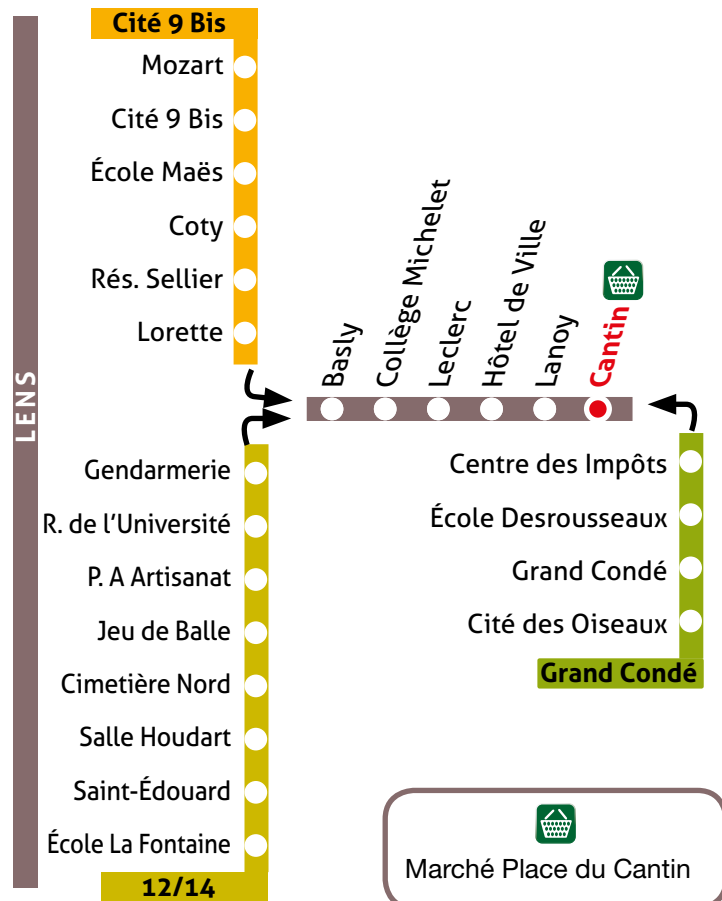

Cantin	10:05
Lanoy	10:08
Hôtel de Ville	10:10
Leclerc	10:11
Collège Michelet	10:12
Basly	10:13
Lorette	10:19
Résidence Sellier	10:20
Coty	10:22
École Maës	10:24
Cité 9 Bis	10:26
Mozart	10:29

Grand Condé

Basly	10:40
Collège Michelet	10:41
Leclerc	10:42
Hôtel de Ville	10:43
Lanoy	10:45
Cantin	10:46
Centre des Impôts	10:49
École Desrousseaux	10:50
Grand Condé	10:51
Cité des Oiseaux	10:53

12/14

Cantin	11:05
Lanoy	11:08
Hôtel de Ville	11:10
Leclerc	11:12
Collège Michelet	11:13
Basly	11:14
Gendarmerie	11:20
Rue de l'Université	11:21
P.A Artisanat	11:22
Jeu de Balle	11:25
Cimetière Nord	11:27
Salle Houdart	11:29
Saint-Édouard	11:31
École La Fontaine	11:33

Navette Marché de Lens

Tous les Mardis et Vendredis

Une navette pour le
marché place du Cantin
depuis les quartiers :

- Grand Condé
- 12/14
- Cité du 9 Bis.

tadao.fr
0 810 00 11 78
Valables à partir du 29 août 2016

Navettes Marché de Lens

Plans

Les Navettes Marché de Lens

Aller

Horaires valables toute l'année les mardis et vendredis

Cité du 9 Bis

Mozart	08:27
Cité 9 Bis	08:30
École Maës	08:32
Coty	08:34
Résidence Sellier	08:36
Lorette	08:37
Basly	08:42
Collège Michelet	08:43
Leclerc	08:44
Hôtel de Ville	08:45
Lanoy	08:47
Cantin	08:50