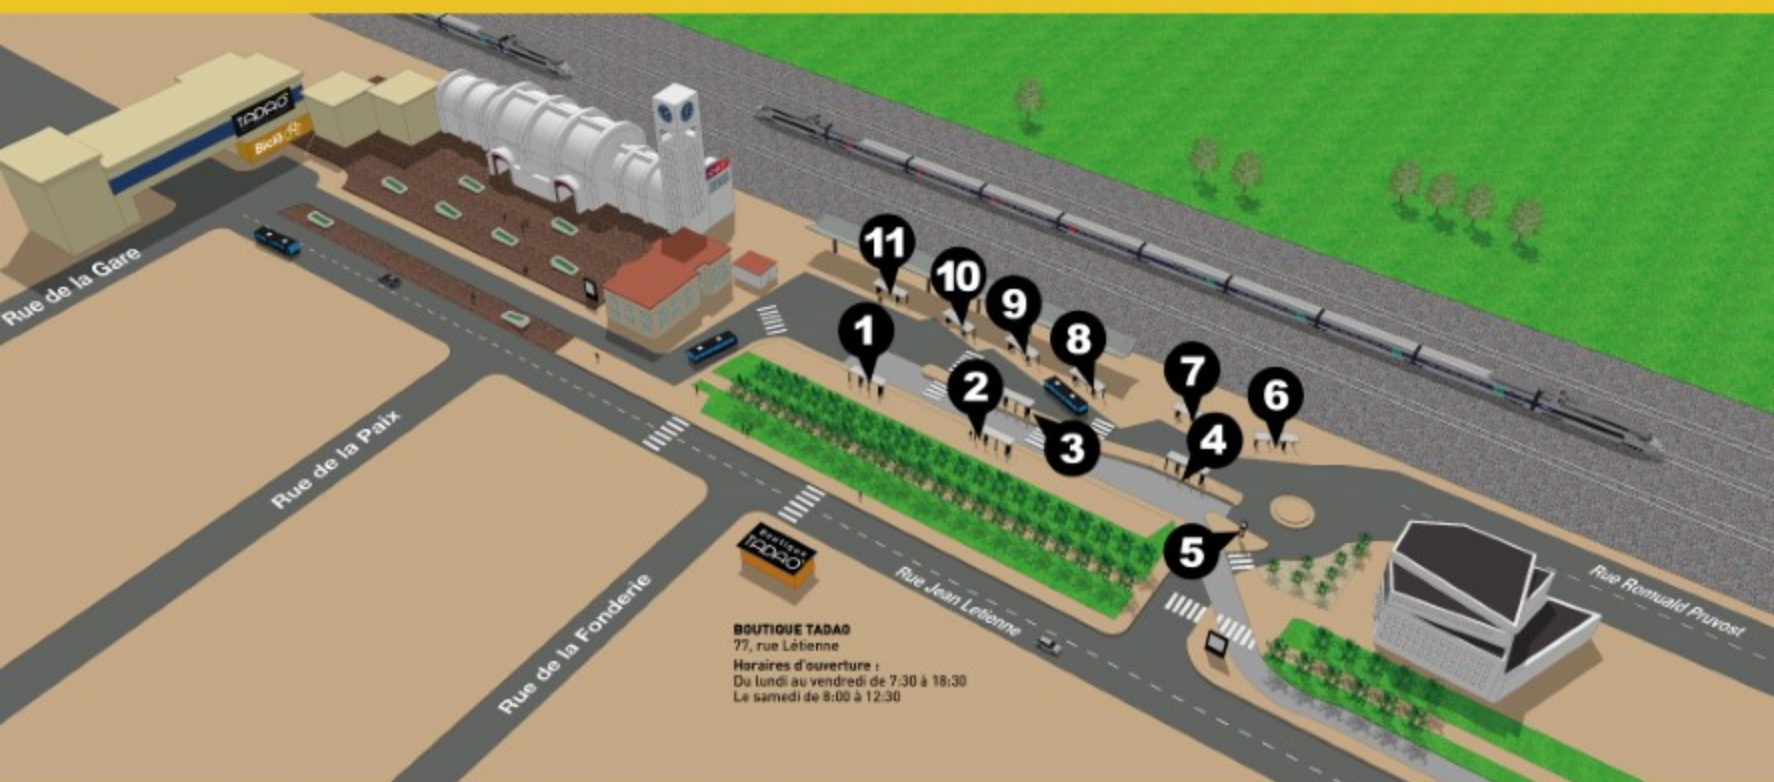

VOS QUAIS EN GARE BUS

LIGNES	DESTINATIONS	QUAIS	LIGNES	DESTINATIONS	QUAIS
B1	Noyelles-Godault Europe	3	CS 1130	7
B1	Liévin Université	2	CS 1420	10
B3	Vendin-le-Vieil Lens 2	1	CS 1432	10
B3	Avion Lebas	4	CS 1500	5
B5	Libercourt Gare	11	CS 1600	8
11	Noyelles-Les-Vermelles Centre Cial	6			
18	Bruay-La-Buissière Europe	6			
18 EXPRESS	Bruay-La-Buissière Europe	7			
19	Liévin Fond d'Anglet	5			
19	Hénin-Beaumont Gare	10			
22	Béthune Gare	6			
35	Avion Lebas	8			
35	La Bassée Gare	9			
41	Circulaire	1			
41	Circulaire	9			
59	Vimy Mésanges	8			
	Sites de Mémoire	10			
	ZI Bois-Rigault	10			