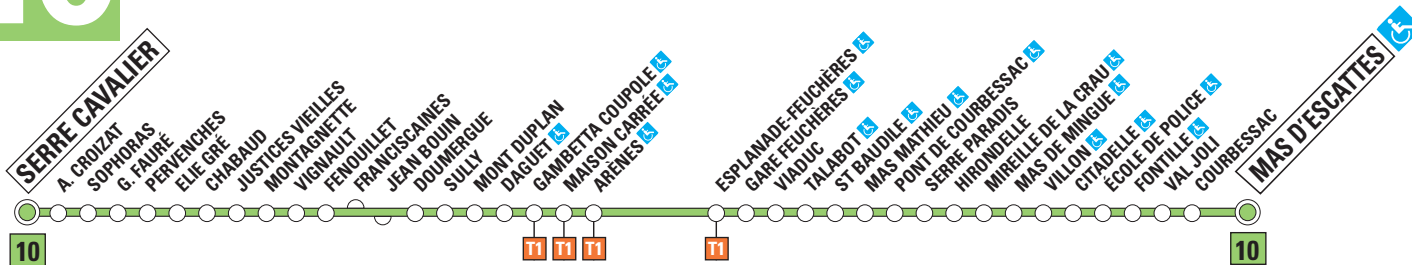

**➤ BOUTIQUE TANGO
du PARNASSE**
avenue François Mitterrand

HORAIRES D'OUVERTURE

Boutique Transport TANGO – Rue Régale

- Du lundi au vendredi de 9h à 12h30 et de 14h à 18h
- Le 1^{er} et dernier samedi de chaque mois de 9h30 à 12h30 et de 14h à 17h

Boutique du Parking Relais du Parnasse :

- Du lundi au vendredi 9h à 12h30 et de 14h à 18h
- Tous les samedis de 9h30 à 12h30 et de 14h à 17h

➤ ESPACE VÉLO TANGO en gare SNCF

Du lundi au samedi toute l'année de 7h30 à 20h sans interruption.
(sauf dimanches et jours fériés).

LIGNE 10

DU LUNDI AU VENDREDI MAS D'ESCATTES ► SERRE CAVALIER

Horaires valables à partir du
lundi 8 janvier 2018

Reportez-vous au calendrier qui se trouve
en pages 2 et 3 de votre guide.

MAS D'ESCATTES	6:26	6:55	7:19	7:57	8:22	8:49	9:23	9:55	10:29	10:58	11:39	11:59	12:29
COURBESSAC	6:28	6:57	7:11	7:21	7:40	7:59	8:11	8:24	8:51	9:25	9:57	10:31	11:00	11:41	12:01	12:31
CITADELLE	6:31	7:00	7:14	7:24	7:43	8:02	8:14	8:27	8:54	9:28	10:00	10:34	11:03	11:44	12:04	12:34
SERRE PARADIS	6:37	7:06	7:20	7:30	7:49	8:08	8:20	8:33	9:00	9:34	10:06	10:40	11:09	11:50	12:10	12:40
ST BAUDILE	6:41	7:10	7:24	7:34	7:53	8:12	8:25	8:37	9:04	9:38	10:10	10:44	11:13	11:54	12:14	12:44
GARE FEUCHERES	6:48	7:17	7:31	7:42	8:01	8:20	8:32	8:45	9:11	9:45	10:17	10:51	11:20	12:01	12:22	12:52
ESPLANADE FEUCHERES	6:49	7:18	7:32	7:43	8:02	8:21	8:33	8:46	9:12	9:46	10:18	10:52	11:21	12:02	12:23	12:53
ARENES	6:51	7:20	7:34	7:45	8:04	8:23	8:35	8:48	9:14	9:48	10:20	10:54	11:23	12:04	12:25	12:55
GAMBETTA COUPOLE	6:54	7:23	7:37	7:48	8:07	8:26	8:38	8:51	9:17	9:51	10:23	10:57	11:26	12:07	12:28	12:58
SULLY	7:00	7:29	7:54	8:32	8:57	9:23	9:57	10:29	11:03	11:32	12:13	12:34	13:04
MONTAGNETTE	7:06	7:35	8:00	8:38	9:03	9:29	10:03	10:35	11:09	11:38	12:19	12:40	13:10
SERRE CAVALIER	7:16	7:45	8:10	8:48	9:12	9:38	10:12	10:44	11:18	11:47	12:28	12:49	13:19