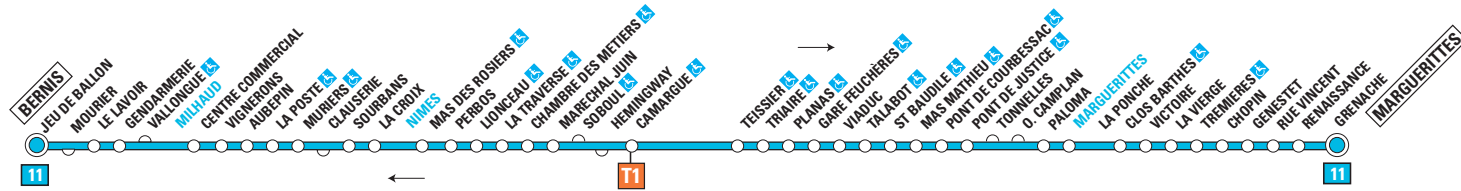

Pas de service

DU LUNDI AU VENDREDI

BERNIS ▶ MILHAUD ▶ NÎMES ▶ MARGUERITTES

Horaires valables à partir du
lundi 27 août 2018

Reportez-vous au calendrier qui se trouve
en pages 2 et 3 de votre guide.

BERNIS

JEU DE BALLON	6:06	6:52	–	7:16	7:51	–	8:21	8:53	9:23	9:54	10:54	–
GENDARMERIE	6:08	6:55	–	7:19	7:54	–	8:24	8:56	9:26	9:56	10:56	–

MILHAUD

CENTRE COMMERCIAL	6:13	7:00	7:00	7:24	7:59	7:59	8:29	9:01	9:31	10:01	11:01	–
LA POSTE	6:16	7:04	7:04	7:28	8:03	8:03	8:33	9:04	9:34	10:04	11:04	–
LA CROIX	6:20	7:09	7:09	7:33	8:08	8:08	8:38	9:08	9:38	10:08	11:08	–

MARGUERITTES

LA PONCHE	6:56	7:46	–	8:14	8:49	–	9:16	9:46	10:16	10:46	11:46	12:34
CLOS BARTHES	6:59	7:49	–	8:17	8:52	–	9:19	9:49	10:19	10:49	11:49	12:37
LA VIERGE	7:02	7:52	–	8:20	8:55	–	9:22	9:52	10:22	10:52	11:52	12:40
CHOPIN	7:05	7:55	–	8:23	8:58	–	9:25	9:55	10:25	10:55	11:55	12:43
GENESTET	7:06	7:56	–	8:24	8:59	–	9:26	9:56	10:26	10:56	11:56	12:44
GRENACHE	7:09	7:59	–	8:27	9:02	–	9:29	9:59	10:29	10:59	11:59	12:47