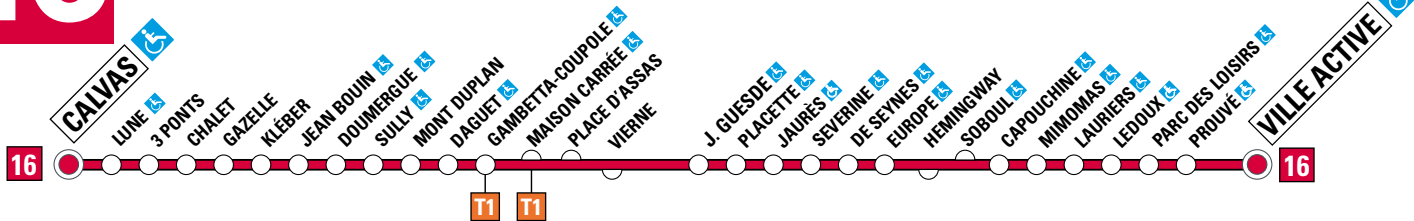

 Période été  
 Samedis été

 Pas de service

DU LUNDI AU VENDREDI  
**CALVAS ► VILLE ACTIVE**

Horaires valables à partir du  
lundi 27 août 2018  
Reportez-vous au calendrier qui se trouve  
en pages 2 et 3 de votre guide.