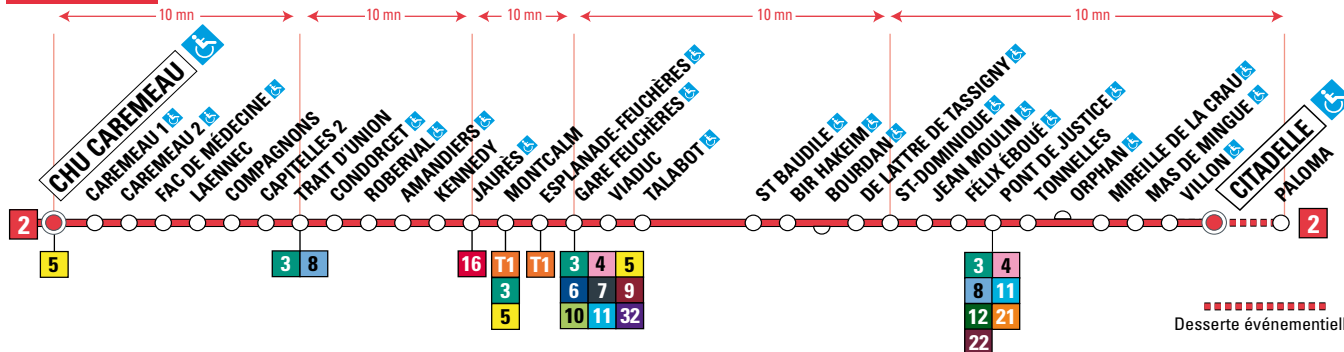

 Période normale
 Période allégée

 Dimanches & jours fériés
 Samedis

 Période été
 Samedis été

 Pas de service

CHU CAREMEAU ▶ CITADELLE/ PALOMA

Horaires valables à partir du
lundi 27 août 2018

Reportez-vous au calendrier qui se trouve
en pages 2 et 3 de votre guide.

CHU CAREMEAU	5:28	5:48	6:08	6:28	6:40	6:49	6:58	7:07	18:18	18:29	18:41	18:58	19:14	19:27	19:43	19:58	20:13	20:28	20:46	21:06	21:31
TRAIT D'UNION	5:35	5:55	6:15	6:35	6:47	6:56	7:06	7:15	18:26	18:37	18:49	19:06	19:22	19:35	19:51	20:05	20:20	20:35	20:53	21:13	21:38
JAURES	5:41	6:01	6:21	6:41	6:53	7:03	7:14	7:23	18:34	18:45	18:57	19:14	19:30	19:43	19:59	20:11	20:26	20:41	20:59	21:19	21:44
GARE FEUCHERES	5:46	6:06	6:26	6:46	6:58	7:09	7:20	7:29	18:40	18:51	19:03	19:20	19:36	19:49	20:04	20:16	20:31	20:46	21:04	21:24	21:49
ST BAUDILE	5:51	6:11	6:31	6:51	7:04	7:15	7:26	7:36	18:47	18:58	19:10	19:27	19:43	19:56	20:09	20:21	20:36	20:51	21:09	21:29	21:54
ST DOMINIQUE	5:56	6:16	6:36	6:56	7:09	7:20	7:31	7:41	18:52	19:03	19:15	19:32	19:48	20:01	20:14	20:26	20:41	20:56	21:14	21:34	21:59
PONT DE JUSTICE	5:59	6:19	6:39	6:59	7:12	7:23	7:34	7:44	18:55	19:06	19:18	19:35	19:51	20:04	20:17	20:29	20:44	20:59	21:17	21:37	22:02
MAS DE MINGUE	6:03	6:23	6:43	7:03	7:16	7:27	7:38	7:48	18:59	19:10	19:22	19:39	19:55	20:08	20:21	20:33	20:48	21:03	21:21	21:41	22:06
CITADELLE	6:05	6:25	6:45	7:05	7:18	7:29	7:40	7:50	19:01	19:12	19:24	19:41	19:57	20:10	20:23	20:35	20:50	21:05	21:23	21:43	22:08