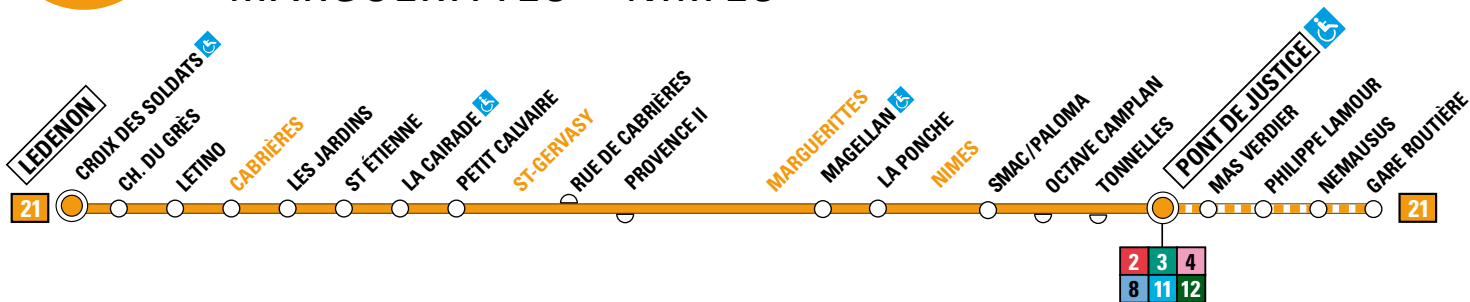

 Période normale
 Période allégée

 Dimanches & jours fériés
 Samedis

 Période été
 Samedis été

 Pas de service

■ DU LUNDI AU VENDREDI

LÉDENON ▶ CABRIÈRES ▶ ST-GERVASY ▶ MARGUERITTES ▶ NÎMES

Horaires valables à partir du
lundi 27 août 2018

Reportez-vous au calendrier qui se trouve
en pages 2 et 3 de votre guide.

LEDENON

CROIX DES SOLDATS	5:50	6:50	7:50	8:50	10:50	13:10	14:05	16:30	17:30	18:30
CHEMIN DU GRÈS	5:51	6:51	7:51	8:51	10:51	13:11	14:06	16:31	17:31	18:31
LETINO	5:53	6:53	7:53	8:53	10:53	13:13	14:08	16:33	17:33	18:33

CABRIÈRES

LES JARDINS	5:58	6:58	7:58	8:58	10:58	13:18	14:13	16:38	17:38	18:38
ST ÉTIENNE	6:00	7:00	8:00	9:00	11:00	13:20	14:15	16:40	17:40	18:40
LA CAIRADE	6:01	7:01	8:01	9:01	11:01	13:21	14:16	16:41	17:41	18:41
PETIT CALVAIRE	6:03	7:03	8:03	9:03	11:03	13:23	14:18	16:43	17:43	18:43