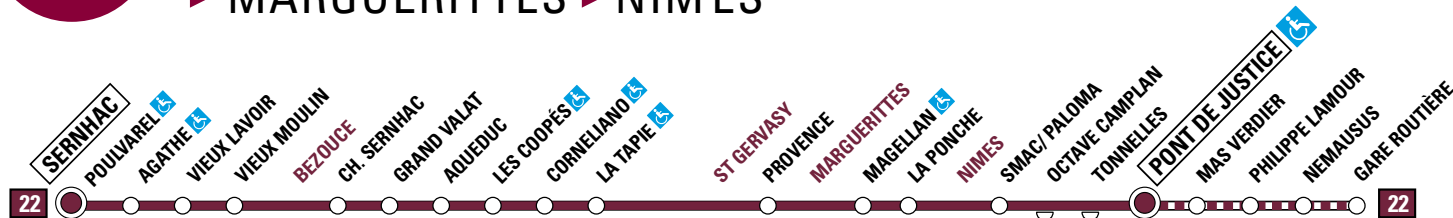

Période normale  
 Période allégée

Dimanches & jours fériés  
 Samedis

Période été  
 Samedis été

Pas de service

■ DU LUNDI AU VENDREDI

# SERNHAC ▶ BEZOUCE ▶ ST-GERVASY ▶ MARGUERITTES ▶ NÎMES

Horaires valables à partir du  
lundi 27 août 2018

Reportez-vous au calendrier qui se trouve  
en pages 2 et 3 de votre guide.