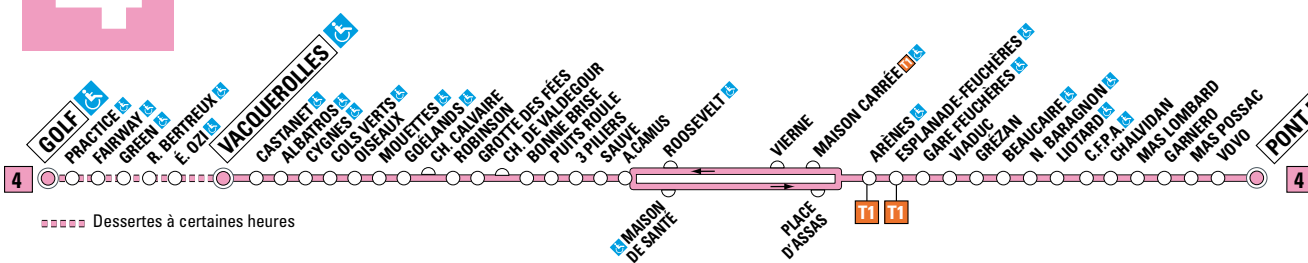

 Période normale
 Période allégée

 Dimanches & jours fériés
 Samedis

 Période été
 Samedis été

 Pas de service

GOLF/VACQUEROLLES ▶ PONT DE JUSTICE

Horaires valables à partir du
lundi 27 août 2018Reportez-vous au calendrier qui se trouve
en pages 2 et 3 de votre guide.

GOLF	6:14	6:47	6:59	7:14	—	—	7:44	—	8:14	—	8:44	—	9:15	—	9:45	—	10:27
VACQUEROLLES	6:19	6:52	7:05	7:20	7:20	7:35	7:50	8:05	8:20	8:35	8:50	9:06	9:20	9:36	9:50	10:11	10:32
GOELANDS	6:24	6:57	7:11	7:26	7:26	7:41	7:56	8:11	8:26	8:41	8:56	9:11	9:25	9:41	9:55	10:16	10:37
A. CAMUS	6:33	7:06	7:20	7:35	7:35	7:50	8:05	8:20	8:35	8:50	9:05	9:20	9:34	9:50	10:04	10:25	10:46
GARE FEUCHERÈS	6:42	7:16	7:30	7:45	7:45	8:00	8:15	8:30	8:45	9:00	9:15	9:30	9:44	10:00	10:14	10:35	10:56
BEUCAIRE	6:48	7:23	7:37	7:52	—	8:07	8:22	8:37	8:52	9:07	9:22	9:37	9:51	10:07	10:21	10:42	11:03
CHALVIDAN	6:53	7:28	7:42	7:57	—	8:12	8:27	8:42	8:57	9:12	9:27	9:42	9:56	10:12	10:26	10:47	11:08
PONT DE JUSTICE	6:59	7:34	7:48	8:03	—	8:18	8:33	8:48	9:03	9:18	9:33	9:48	10:02	10:18	10:32	10:53	11:14