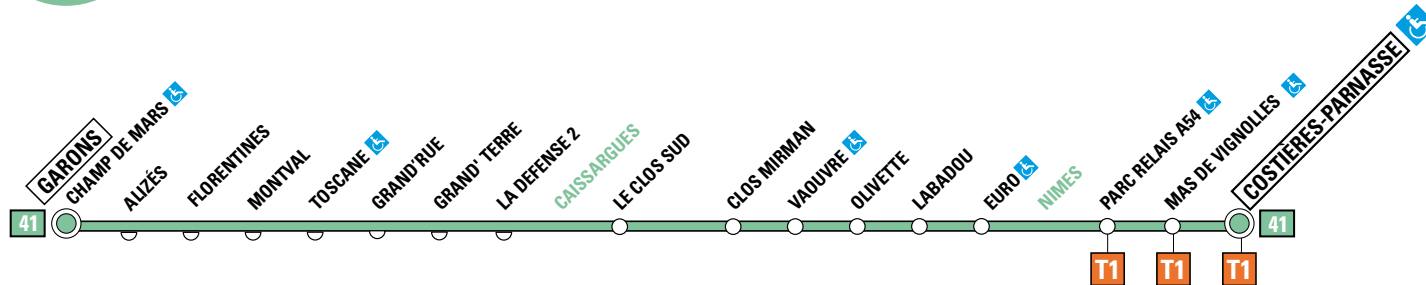

 Période été
 Samedis été

 Pas de service

■ DU LUNDI AU VENDREDI

GARONS ► CAISSARGUES ► NÎMES

Horaires valables à partir du
lundi 27 août 2018

Reportez-vous au calendrier qui se trouve
en pages 2 et 3 de votre guide.

GARONS

CHAMPS DE MARS	6:00	6:55	7:25	7:55	8:25	8:55	9:55	10:55	11:55	13:00	14:00	15:00	16:00	17:05	17:35	18:05	19:00
ALIZÉS	6:01	6:57	7:27	7:57	8:27	8:56	9:56	10:56	11:56	13:01	14:01	15:01	16:01	17:06	17:36	18:06	19:01
FLORENTINES	6:02	6:58	7:28	7:58	8:28	8:57	9:57	10:57	11:57	13:02	14:02	15:02	16:02	17:07	17:37	18:07	19:02
MONTVAL	6:03	7:00	7:30	8:00	8:30	8:58	9:58	10:58	11:58	13:03	14:03	15:03	16:03	17:08	17:38	18:08	19:03
TOSCANE	6:04	7:02	7:32	8:02	8:32	8:59	9:59	10:59	11:59	13:04	14:04	15:04	16:04	17:10	17:40	18:10	19:04
GRAND'RUE	6:05	7:03	7:33	8:03	8:33	9:00	10:00	11:00	12:00	13:05	14:05	15:05	16:05	17:11	17:41	18:11	19:05
GRAND' TERRE	6:06	7:04	7:34	8:04	8:34	9:01	10:01	11:01	12:01	13:06	14:06	15:06	16:06	17:12	17:42	18:12	19:06

CAISSARGUES

LE CLOS DU SUD	6:11	7:09	7:39	8:09	8:39	9:06	10:06	11:06	12:06	13:11	14:11	15:11	16:11	17:17	17:47	18:17	19:11
CLOS MIRMAN	6:12	7:10	7:40	8:10	8:40	9:07	10:07	11:07	12:07	13:12	14:12	15:12	16:12	17:18	17:48	18:18	19:12
VAOUVRE	6:14	7:12	7:42	8:12	8:42	9:09	10:09	11:09	12:09	13:14	14:14	15:14	16:14	17:20	17:50	18:20	19:14
OLIVETTE	6:15	7:14	7:44	8:14	8:44	9:10	10:10	11:10	12:10	13:15	14:15	15:15	16:15	17:21	17:51	18:21	19:15
LABADOU	6:17	7:16	7:46	8:16	8:46	9:12	10:12	11:12	12:12	13:17	14:17	15:17	16:17	17:23	17:53	18:23	19:17
EURO	6:18	7:17	7:47	8:17	8:47	9:13	10:13	11:13	12:13	13:18	14:18	15:18	16:18	17:24	17:54	18:24	19:18