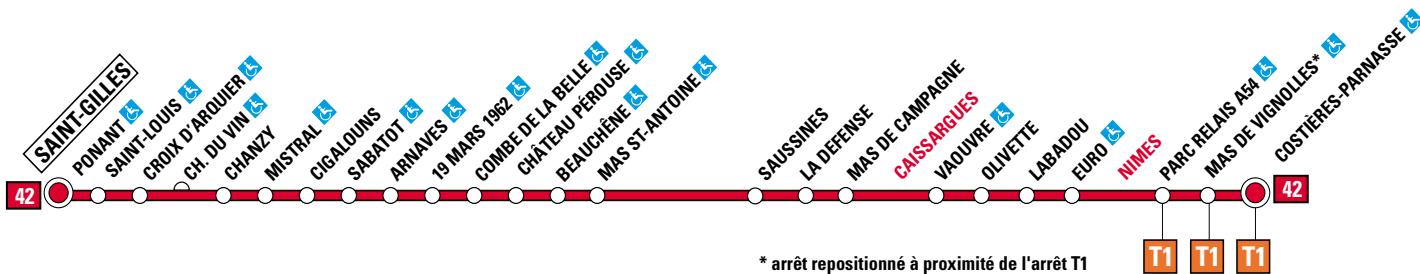

SAINT GILLES

PONANT	5:35	–	–	6:35	–	7:35	8:00	–	8:35	9:35	10:35	11:35	12:50	–	13:35	14:35	15:35	16:30	17:35	18:35	19:35
CHANZY	5:41	6:40	6:40	6:41	7:40	7:41	8:06	8:40	8:41	9:41	10:41	11:41	12:56	13:41	13:41	14:41	15:41	16:36	17:41	18:41	19:41
MISTRAL	5:42	6:42	6:42	–	7:42	7:43	8:08	8:41	8:42	9:42	10:42	11:42	12:57	13:42	13:42	14:42	15:42	16:37	17:42	18:42	19:42
SABATOT	5:45	–	6:46	–	–	7:47	8:12	–	8:45	9:45	10:45	11:45	13:00	13:45	13:45	14:45	15:45	16:40	17:45	18:45	19:45
19-MARS-62	5:47	–	6:48	–	–	7:49	8:14	–	8:47	9:47	10:47	11:47	13:02	13:47	13:47	14:47	15:47	16:42	17:47	18:47	19:47
BEAUCHÈNE	5:52	6:53	6:53	–	7:53	7:54	8:19	8:48	8:52	9:52	10:52	11:52	13:07	13:52	13:52	14:52	15:52	16:47	17:52	18:52	19:52
SAUSSINE	5:54	6:55	6:55	–	7:55	7:56	8:21	8:50	8:54	9:54	10:54	11:54	13:09	13:54	13:54	14:54	15:54	16:49	17:54	18:54	19:54
LA DÉFENSE	5:56	6:57	6:57	–	7:57	7:58	8:23	8:52	8:56	9:56	10:56	11:56	13:11	13:56	13:56	14:56	15:56	16:51	17:56	18:56	19:56

CAISSARGUES

VAOUVRE	6:02	7:03	7:03	–	8:03	8:04	8:29	8:58	9:02	10:02	11:02	12:02	13:17	14:02	14:02	15:02	16:02	16:57	18:02	19:02	20:02
OLIVETTE	6:03	7:04	7:04	–	8:04	8:05	8:30	8:59	9:03	10:03	11:03	12:03	13:18	14:03	14:03	15:03	16:03	16:58	18:03	19:03	20:03
LABADOU	6:05	7:06	7:06	–	8:06	8:07	8:32	9:01	9:05	10:05	11:05	12:05	13:20	14:05	14:05	15:05	16:05	17:00	18:05	19:05	20:05
EURO	6:06	7:07	7:07	–	8:07	8:08	8:33	9:02	9:06	10:06	11:06	12:06	13:21	14:06	14:06	15:06	16:06	17:01	18:06	19:06	20:06

NÎMES

PARC RELAIS A 54	6:08	7:10	7:10	–	8:10	8:11	8:36	9:04	9:08	10:08	11:08	12:08	13:23	14:08	14:08	15:08	16:08	17:03	18:08	19:08	20:08
MAS DE VIGNOLLES	6:10	7:12	7:12	–	8:12	8:13	8:38	9:06	9:10	10:10	11:10	12:10	13:25	14:10	14:10	15:10	16:10	17:05	18:10	19:10	20:10
COSTIÈRES-PARNASSE	6:13	7:15	7:15	7:16	8:15	8:16	8:41	9:09	9:13	10:13	11:13	12:13	13:28	14:13	14:13	15:13	16:13	17:08	18:13	19:13	20:13

Seulement le Mercredi