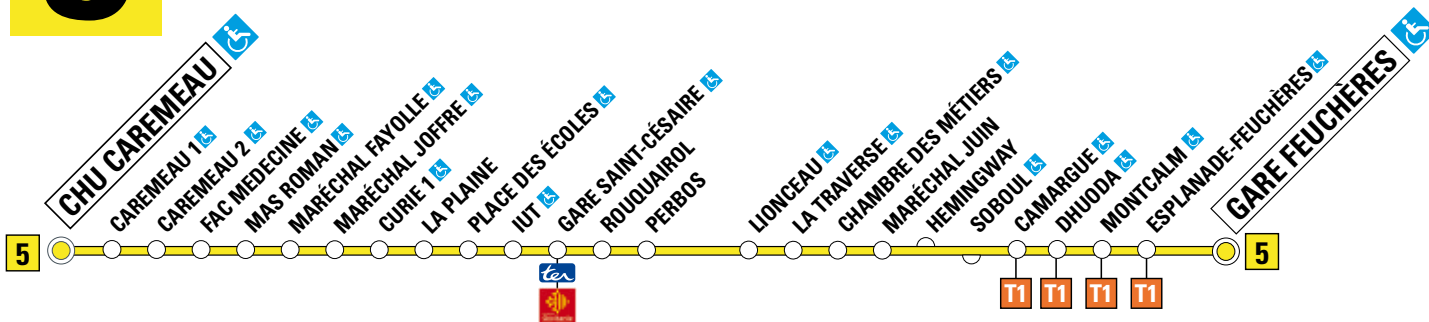

 Période normale
 Période allégée

 Dimanches & jours fériés
 Samedis

 Période été
 Samedis été

 Pas de service

LIGNE

5

DU LUNDI AU VENDREDI

CHU CAREMEAU ► GARE FEUCHÈRES

Horaires valables à partir du
lundi 27 août 2018Reportez-vous au calendrier qui se trouve
en pages 2 et 3 de votre guide.

CHU CAREMEAU	6:02	6:39	-	ter	7:04	ter	7:20	7:35	7:50	ter	ter	8:05	8:22	8:38	8:54		
MAS ROMAN	6:05	6:42	-		7:07		7:23	7:38	7:53			8:08	8:25	8:41	8:57		
I.U.T	6:11	6:48	7:04		7:13		7:29	7:45	8:00			8:15	8:32	8:48	9:04		
GARE ST-CESAIRE	6:14	6:51	7:07	7:18	7:16	7:26	7:32	7:48	8:03	8:13		8:16	8:18	8:21	8:35	8:51	9:07
MARECHAL JUIN	6:20	6:57	7:14		7:23		7:39	7:55	8:10			8:25	8:42	8:58	9:14		
MONTCALM	6:26	7:03	7:20		7:29		7:45	8:01	8:16			8:31	8:48	9:04	9:20		
GARE FEUCHERES	6:29	7:06	7:23	7:24	7:32	7:31	7:48	8:04	8:19	8:30		8:22	8:34	8:27	8:51	9:07	9:23