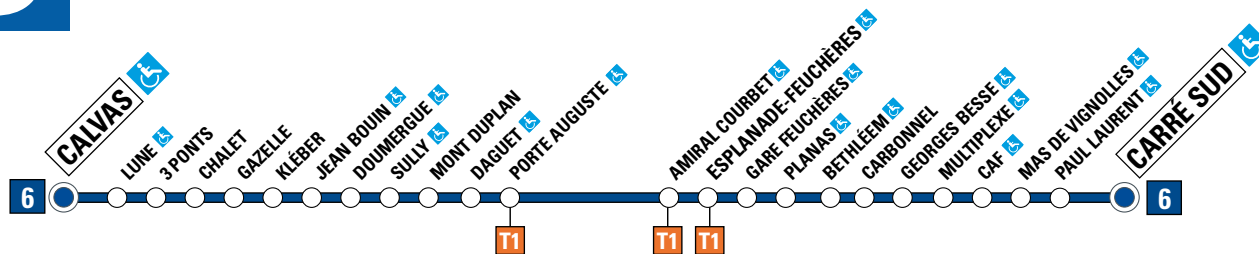

 Période normale
 Période allégée

 Dimanches & jours fériés
 Samedis

 Période été
 Samedis été

 Pas de service

■ DU LUNDI AU VENDREDI
CALVAS ▶ CARRÉ SUD

Horaires valables à partir du
 lundi 27 août 2018

Reportez-vous au calendrier qui se trouve
 en pages 2 et 3 de votre guide.