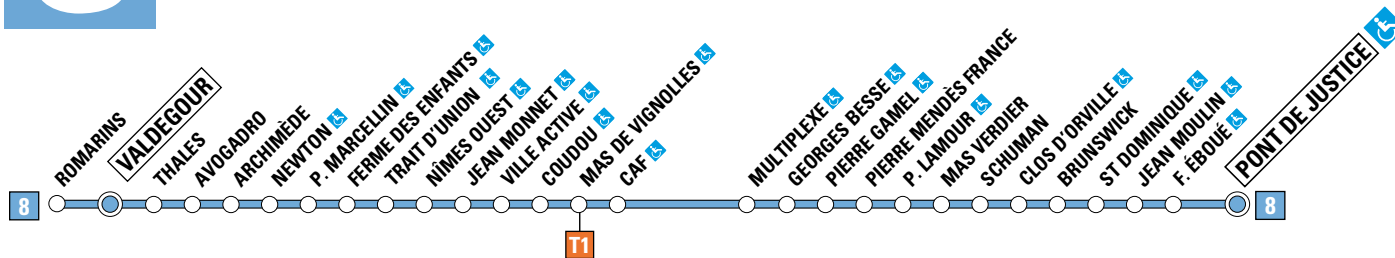

 Période normale
 Période allégée

 Dimanches & jours fériés
 Samedis

 Période été
 Samedis été

 Pas de service

DU LUNDI AU VENDREDI

VALDEGOUR ▶ PONT DE JUSTICE

Horaires valables à partir du
lundi 27 août 2018

Reportez-vous au calendrier qui se trouve
en pages 2 et 3 de votre guide.

VALDEGOUR	6:30	7:10	7:30	8:00	8:30	9:00	9:30	10:00	10:30	11:00	11:37	12:00	12:30	13:00	13:30
NEWTON	6:33	7:13	7:33	8:03	8:33	9:03	9:33	10:03	10:33	11:03	11:40	12:03	12:33	13:03	13:33
TRAIT D'UNION	6:37	7:17	7:37	8:07	8:37	9:07	9:37	10:07	10:37	11:07	11:44	12:07	12:37	13:07	13:37
JEAN MONNET	6:43	7:25	7:46	8:16	8:46	9:14	9:44	10:14	10:44	11:14	11:51	12:14	12:44	13:14	13:44
MAS DE VIGNOLLES	6:49	7:32	7:53	8:23	8:53	9:21	9:51	10:21	10:51	11:21	11:58	12:21	12:51	13:21	13:51
G. BESSE	6:52	7:36	7:57	8:27	8:57	9:25	9:55	10:25	10:55	11:25	12:02	12:25	12:55	13:25	13:55
PIERRE MENDES FRANCE	6:56	7:42	8:03	8:33	9:02	9:29	9:59	10:29	10:59	11:30	12:07	12:30	13:00	13:30	14:00
P. LAMOUR	6:58	7:45	8:06	8:36	9:05	9:32	10:02	10:32	11:02	11:33	12:10	12:33	13:03	13:33	14:03
ST DOMINIQUE	7:03	7:52	8:13	8:43	9:10	9:37	10:07	10:37	11:07	11:38	12:15	12:38	13:08	13:38	14:08
PONT DE JUSTICE	7:06	7:55	8:16	8:46	9:13	9:40	10:10	10:40	11:10	11:41	12:18	12:41	13:11	13:41	14:11