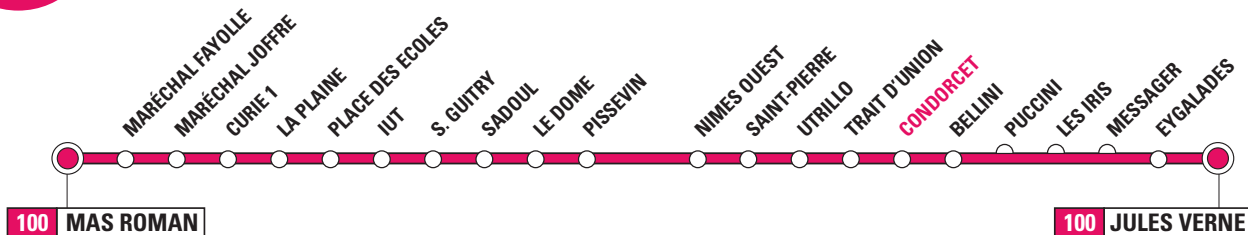

Mas Roman <->  
Collège Condorcet <->  
Collège Jules Verne

TEMPO **100**

HORAIRES  
À PARTIR  
DU LUNDI  
3 SEPTEMBRE  
2018

**TRANSPORTÉS  
EN TOUTE  
SÉRÉNITÉ**

**TanGO!**

Transports de l'Agglomération Nimoise

# PÉRIODE SCOLAIRE

Horaires valables à partir du  
lundi 3 septembre 2018

### ALLER

	LaV	LaV	LaV	LaV	LaV
MAS ROMAN	7:25	–	8:25	13:00	–
MARÉCHAL FAYOLLE	7:26	–	8:26	13:01	–
MARÉCHAL JOFFRE	7:27	–	8:27	13:02	–
CURIE 1	7:29	–	8:29	13:04	–
LA PLAINE	7:31	–	8:31	13:06	–
PLACE DES ECOLES	7:32	–	8:32	13:07	–
IUT	7:33	–	8:33	13:08	–
S. GUITRY	7:34	–	8:34	13:09	–
SADOUL	7:35	–	8:35	13:10	–
LE DOME	7:37	–	8:37	13:12	–
PISSEVIN	7:38	7:38	8:38	13:13	13:13
NIMES OUEST	7:39	7:39	8:39	13:14	13:14
ST PIERRE	7:40	–	8:40	13:15	–
UTRILLO	7:41	–	8:41	13:16	–
TRAIT D'UNION	7:42	–	8:42	13:17	–
<b>CONDORCET</b>	7:43	–	8:43	13:18	–
BELLINI	7:43	–	8:43	13:18	–
PUCCINI	–	7:40	–	–	13:15
LES IRIS	–	7:41	–	–	13:16
MESSAGEUR	–	7:42	–	–	13:17
EYGALADES	7:44	7:43	8:44	13:19	13:18
<b>JULES VERNE</b>	7:45	7:44	8:45	13:20	13:19

VOTRE LIGNE  
**TEMPO 100**