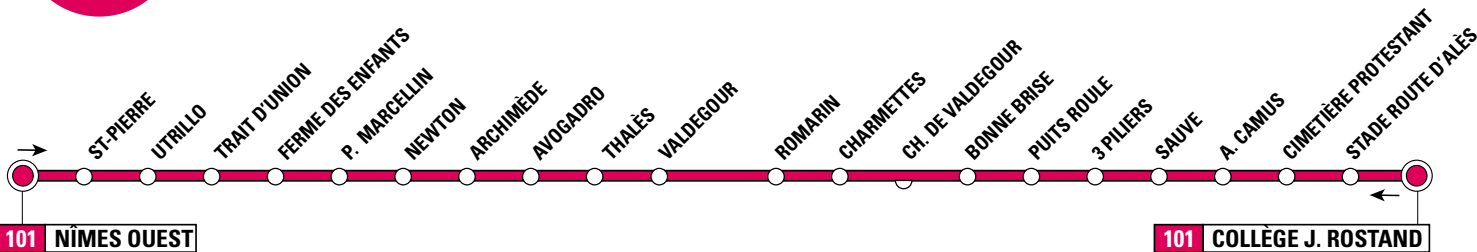

ALLER

	LaV	LaV	LaV	LaV	LMJV	LMJV
NIMES OUEST	-	-	7:15	8:15	-	13:15
ST PIERRE	-	-	7:16	8:16	-	13:16
UTRILLO	-	-	7:17	8:17	-	13:17
TRAIT D'UNION	-	-	7:18	8:18	-	13:18
FERME DES ENFANTS	7:20	7:20	7:20	8:20	13:15	13:20
P. MARCELIN	7:21	7:21	7:21	8:21	13:16	13:21
NEWTON	7:22	7:22	7:22	8:22	13:17	13:22
ARCHIMEDE	7:23	7:23	7:23	8:23	13:18	13:23
AVOGADRO	7:24	7:24	7:24	8:24	13:19	13:24
THALES	7:24	7:24	7:24	8:24	13:19	13:24
VALDEGOUR	7:25	7:25	7:25	8:25	13:20	13:25
ROMARINS	7:26	7:26	7:26	8:26	13:21	13:26
CHARMETTES	7:27	7:27	7:27	8:27	13:22	13:27
BONNE BRISE	7:29	7:29	7:29	8:29	13:24	13:29
PUIITS DE ROULLE	7:30	7:30	7:30	8:30	13:25	13:30
3 PILIERS	7:31	7:31	7:31	8:31	13:26	13:31
SAUVE	7:32	7:32	7:32	8:32	13:27	13:32
A. CAMUS	7:41	7:41	7:41	8:41	13:36	13:41
CIMETIERE PROTESTANT	7:42	7:42	7:42	8:42	13:37	13:42
STADE ROUTE D'ALÈS	7:44	7:44	7:44	8:44	13:39	13:44
JEAN ROSTAND	7:46	7:46	7:46	8:46	13:41	13:46

RETOUR

	LaV	LaV	MER	LMJV	LMJV	LMJV	LMJV
JEAN ROSTAND	12:10	12:10	12:10	16:00	16:00	17:10	17:10
STADE ROUTE D'ALÈS	12:10	12:10	12:10	16:00	16:00	17:10	17:10
CIMETIERE PROTESTANT	12:10	12:10	12:10	16:00	16:00	17:10	17:10
A. CAMUS	12:15	12:15	12:15	16:05	16:05	17:15	17:15
SAUVE	12:16	12:16	12:16	16:06	16:06	17:16	17:16
3 PILIERS	12:17	12:17	12:17	16:07	16:07	17:17	17:17
PUIITS ROULLE	12:18	12:18	12:18	16:08	16:08	17:18	17:18
BONNE BRISE	12:19	12:19	12:19	16:09	16:09	17:19	17:19
CH. DE VALDEGOUR	12:20	12:20	12:20	16:10	16:10	17:20	17:20
CHARMETTES	12:21	12:21	12:21	16:11	16:11	17:21	17:21
ROMARINS	12:22	12:22	12:22	16:12	16:12	17:22	17:22
VALDEGOUR	12:24	12:24	12:24	16:14	16:14	17:24	17:24
THALES	12:26	12:26	12:26	16:16	16:16	17:26	17:26
AVOGADRO	12:27	12:27	12:27	16:17	16:17	17:27	17:27
ARCHIMEDE	12:28	12:28	12:28	16:18	16:18	17:28	17:28
NEWTON	12:29	12:29	12:29	16:19	16:19	17:29	17:29
P. MARCELIN	12:30	12:30	12:30	16:20	16:20	17:30	17:30
FERME DES ENFANTS	12:31	12:31	12:31	16:21	16:21	17:31	17:31
TRAIT D'UNION	-	12:33	-	16:23	-	17:33	-
UTRILLO	-	12:34	-	16:24	-	17:34	-
ST PIERRE	-	12:35	-	16:25	-	17:35	-
NIMES OUEST	-	12:36	-	16:26	-	17:36	-