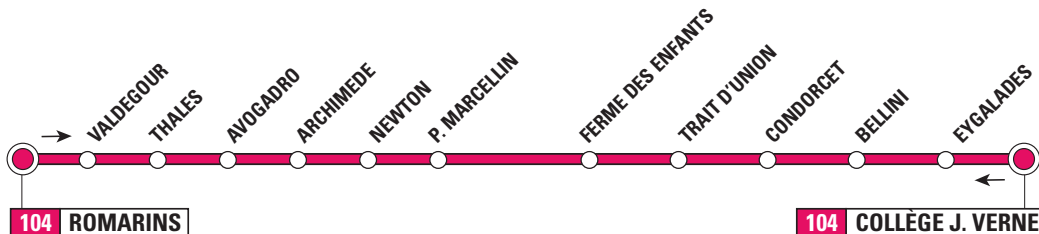

Valdegour <->  
Condorcet/Jules Verne

TEMPO **104**

HORAIRES  
À PARTIR  
DU LUNDI  
3 SEPTEMBRE  
2018

**TRANSPORTÉS  
EN TOUTE  
SÉRÉNITÉ**

**TanGO!**

Transports de l'Agglomération Nimoise

**PÉRIODE SCOLAIRE**  
**VALDEGOUR ◀▶ CONDORCET/JULES VERNE**

Horaires valables à partir du  
lundi 3 septembre 2018

<b>ALLER</b>					
	LàV	LàV	LàV	LMJV	LMJV
<b>ROMARINS</b>	7:28	7:26	8:28	13:08	13:08
VALDEGOUR	7:30	7:28	8:30	13:10	13:10
THALES	7:31	7:29	8:31	13:11	13:11
AVOGADRO	7:32	7:30	8:32	13:12	13:12
ARCHIMEDE	7:33	7:31	8:33	13:13	13:13
NEWTON	7:34	7:32	8:34	13:14	13:14
P. MARCELIN	7:35	7:33	8:35	13:15	13:15
FERME DES ENFANTS	7:36	7:34	8:36	13:16	13:16
TRAIT D'UNION	7:38	7:36	8:38	13:18	13:18
<b>CONDORCET</b>	7:39	7:37	8:39	13:19	13:19
BELLINI	7:39	7:37	8:39	13:19	13:19
EYGALADES	7:40	7:38	8:40	13:20	13:20
<b>JULES VERNE</b>	7:41	7:39	8:41	13:21	13:21

<b>RETOUR</b>					
	Mar	LMerJV	LMJV	LMJV	LMJV
<b>JULES VERNE</b>	11:05	12:05	15:35	16:35	17:35
EYGALADES	11:06	12:06	15:36	16:36	17:36
BELLINI	11:07	12:07	15:37	16:37	17:37
<b>CONDORCET</b>	11:07	12:07	15:37	16:37	17:37
TRAIT D'UNION	11:08	12:08	15:38	16:38	17:38
FERME DES ENFANTS	11:10	12:10	15:40	16:40	17:40
P. MARCELIN	11:11	12:11	15:41	16:41	17:41
NEWTON	11:12	12:12	15:42	16:42	17:42
ARCHIMEDE	11:13	12:13	15:43	16:43	17:43
AVOGADRO	11:14	12:14	15:44	16:44	17:44
THALES	11:15	12:15	15:45	16:45	17:45
VALDEGOUR	11:16	12:16	15:46	16:46	17:46
<b>ROMARINS</b>	11:18	12:18	15:48	16:48	17:48

VOTRE LIGNE  
TEMPO **104**