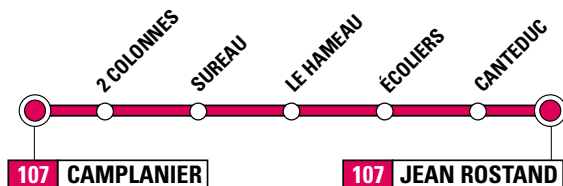

Camplanier <->
Jean Rostand

TEMPO **107**

HORAIRES
À PARTIR
DU LUNDI
3 SEPTEMBRE
2018

**TRANSPORTÉS
EN TOUTE
SÉRÉNITÉ**

Tango!

Transports de l'Agglomération Nimoise

PÉRIODE SCOLAIRE

CAMPLANIER

◀▶ JEAN ROSTAND

Horaires valables à partir du
lundi 3 septembre 2018

ALLER	LàV
CAMPLANIER	7:30
2 COLONNES	7:32
SUREAU	7:33
LE HAMEAU	7:35
ÉCOLIERS	7:36
CANTEDUC	7:37
JEAN ROSTAND	7:40

RETOUR	MER	LMJV	LMJV
JEAN ROSTAND	12:10	16:10	17:10
CANTEDUC	12:12	16:12	17:12
ÉCOLIERS	12:13	16:13	17:13
LE HAMEAU	12:15	16:15	17:15
SUREAU	12:16	16:16	17:16
2 COLONNES	12:18	16:18	17:18
CAMPLANIER	12:20	16:20	17:20