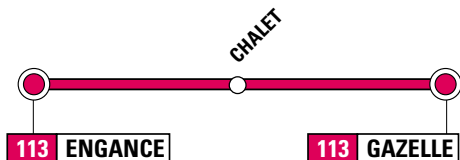

Engance <->
Gazelle

TEMPO **113**

HORAIRES
À PARTIR
DU LUNDI
3 SEPTEMBRE
2018

**TRANSPORTÉS
EN TOUTE
SÉRÉNITÉ**

Tango!

Transports de l'Agglomération Nimoise

PÉRIODE SCOLAIRE ENGANCE ◀▶ GAZELLE

Horaires valables à partir du
lundi 3 septembre 2018

ALLER

ENGANCE	8:10	13:15
CHALET	8:19	13:24
GAZELLE	8:20	13:25

RETOUR

GAZELLE	11:35	16:35
CHALET	11:36	16:36
ENGANCE	11:45	16:45

 Desserte taxi sur commande.

Ces horaires ne fonctionnent pas les mercredis

ATTENTION
Cette ligne
fonctionne
sur commande.