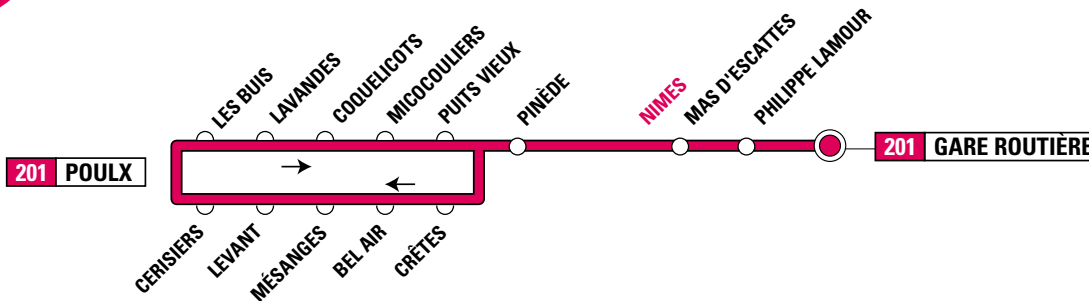

POULX ◀▶ PHILIPPE LAMOUR ◀▶ GARE ROUTIÈRE

ALLER	
	LàV
POULX	
CRÈTES	7:10
BEL AIR	7:12
MÉSANGES	7:13
LEVANT	7:15
CERISIERS	7:16
LES BUIS	7:18
LAVANDES	7:19
COQUELIQUOTS	7:20
MICOCOULIERS	7:21
PUIITS VIEUX	7:24
PINÈDE	7:27
NIMES	
MAS D'ESCATTES	7:31
PHILIPPE LAMOUR	7:45
GARE ROUTIÈRE	7:50

Un standard à votre écoute au 0 970 818 638

RETOUR			
	MER	LMJV	LMJV
NIMES			
GARE ROUTIÈRE	12:10	16:10	17:10
PHILIPPE LAMOUR	12:15	16:15	17:15
MAS D'ESCATTES	12:26	16:26	17:26
POULX			
PINÈDE	12:33	16:33	17:33
CRÈTES	12:35	16:35	17:35
BEL AIR	12:37	16:37	17:37
MÉSANGES	12:38	16:38	17:38
LEVANT	12:40	16:40	17:40
CERISIERS	12:41	16:41	17:41
LES BUIS	12:42	16:42	17:42
LAVANDES	12:43	16:43	17:43
COQUELIQUOTS	12:44	16:44	17:44
MICOCOULIERS	12:45	16:45	17:45
PUIITS VIEUX	12:47	16:47	17:47