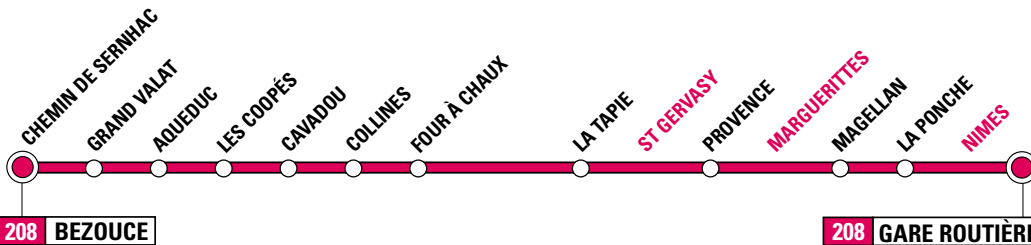

BEZOUCE ◀▶ PHILIPPE LAMOUR ◀▶ GARE ROUTIÈRE

ALLER		
	LàV	LàV
BEZOUCE		
CHEMIN DE SERNHAC	6:55	8:00
GRAND VALAT	6:56	8:01
AQUEDUC	6:57	8:02
LES COOPÉS	6:58	8:03
CAVADOU	7:00	8:05
COLLINES	7:01	8:06
FOUR À CHAUX	7:02	8:07
LA TAPIÉ	7:03	8:08
ST GERVASY		
PROVENCE	7:06	8:11
MARGERITTES		
MAGELLAN	7:09	8:14
LA PONCHE	7:11	8:16
NIMES		
PALOMA	7:15	8:20
MAS VERDIER	7:20	8:25
PHILIPPE LAMOUR	7:21	8:26
GARE ROUTIÈRE	7:27	8:32

RETOUR				
	MER	LMJV	LMJV	LMJV
NIMES				
GARE ROUTIÈRE	12:10	16:10	17:10	18:10
PHILIPPE LAMOUR	12:16	16:16	17:16	18:16
MAS VERDIER	12:18	16:18	17:18	18:18
TONNELLES	12:22	16:22	17:22	18:22
OCTAVE CAMPLAN	12:23	16:23	17:23	18:23
PALOMA	12:24	16:24	17:24	18:24
MARGERITTES				
LA PONCHE	12:26	16:26	17:26	18:26
MAGELLAN	12:28	16:28	17:28	18:28
ST GERVASY				
PROVENCE	12:31	16:31	17:31	18:31
BEZOUCE				
LA TAPIÉ	12:34	16:34	17:34	18:34
FOUR À CHAUX	12:35	16:35	17:35	18:35
COLLINES	12:36	16:36	17:36	18:36
CAVADOU	12:37	16:37	17:37	18:37
LES COOPES	12:39	16:39	17:39	18:39
AQUEDUC	12:40	16:40	17:40	18:40
GRAND VALAT	12:41	16:41	17:41	18:41
CHEMIN DE SERNHAC	12:42	16:42	17:42	18:42