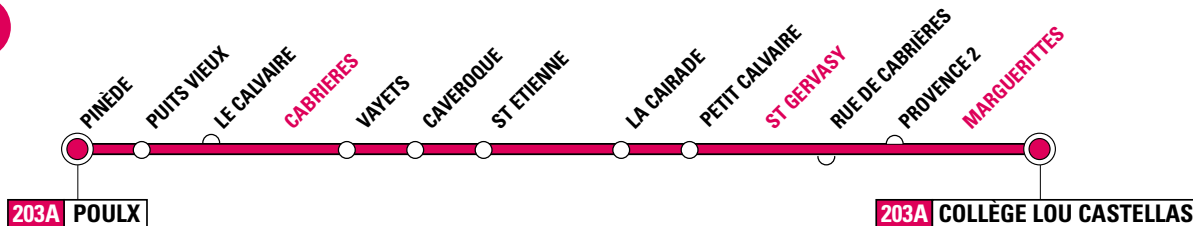

Un standard à votre écoute au 0 970 818 638

RETOUR			
	MER	LMJV	LMJV
NIMES			
GARE ROUTIÈRE	12:10	16:10	17:10
PHILIPPE LAMOUR	12:15	16:15	17:15
MAS D'ESCATTES	12:26	16:26	17:26
POULX			
PINÈDE	12:33	16:33	17:33
CRÈTES	12:35	16:35	17:35
BEL AIR	12:37	16:37	17:37
MÉSANGES	12:38	16:38	17:38
LEVANT	12:40	16:40	17:40
CERISIERS	12:41	16:41	17:41
LES BUIS	12:42	16:42	17:42
LAVANDES	12:43	16:43	17:43
COQUELIQUOTS	12:44	16:44	17:44
MICOCOULIERS	12:45	16:45	17:45
PUIITS VIEUX	12:47	16:47	17:47

Tempo
203

A

PÉRIODE SCOLAIRE

Desserte du collège de MARGUERITTES / LOU CASTELLAS

ALLER			
	LàV	LàV	LàV
POULX			
PINÈDE	7:20	–	8:15
PUIITS VIEUX	7:22	–	8:17
CABRIERES			
VAYETS	–	7:25	8:25
CAVEROQUE	–	7:26	8:26
ST ETIENNE	–	7:28	8:28
LA CAIRADE	–	7:30	8:30
PETIT CALVAIRE	–	7:32	8:32
ST GERVASY			
RUE DE CABRIÈRES	–	7:35	8:35
MARGUERITTES			
COLLÈGE LOU CASTELLAS	7:32	7:40	8:40