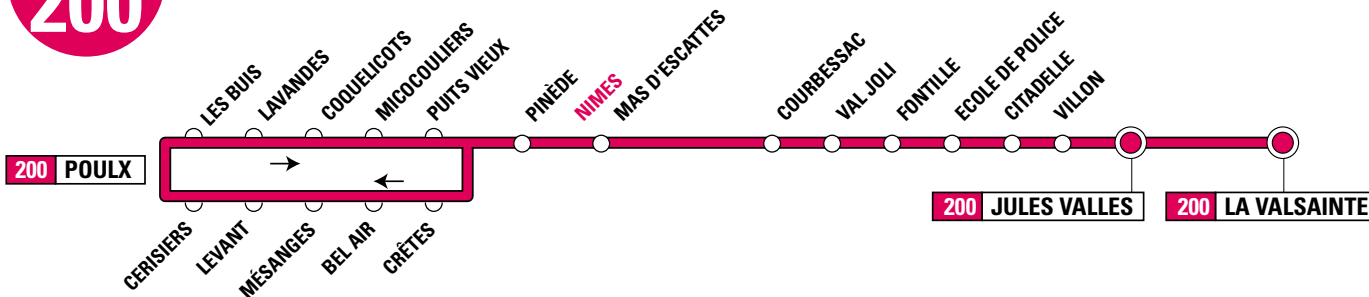

Horaires valables à partir du
lundi 3 septembre 2018

ALLER

	LàV	LàV	LàV
POULX			
CRÈTES	7:15	–	8:15
BEL AIR	7:17	–	8:17
MÉSANGES	7:18	–	8:18
LEVANT	7:20	–	8:20
CÉRISIERS	7:21	–	8:21
LES BUIS	7:23	–	8:23
LAVANDES	7:24	–	8:24
COQUELIQUOTS	7:25	–	8:25
MICOCOULIERS	7:26	–	8:26
PUITS VIEUX	7:29	–	8:29
PINÈDE	7:32	–	8:32