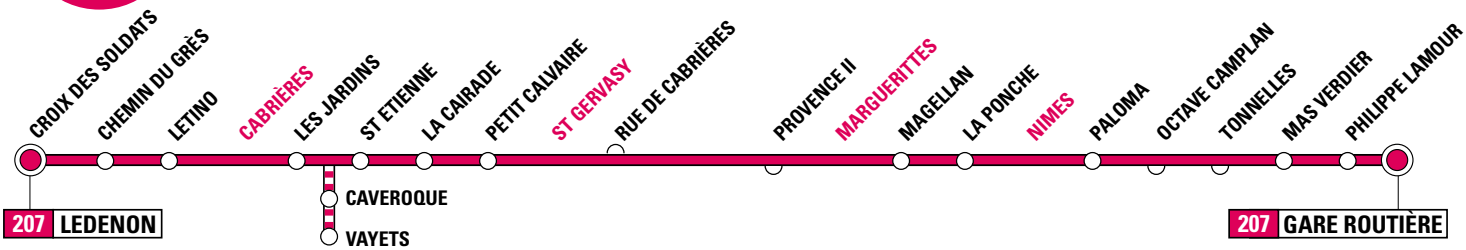

ALLER

	LàV	LàV	LàV
LEDENON			
CROIX DES SOLDATS	-	7:10	8:10
CHEMIN DU GRÈS	-	7:11	8:11
LETINO	-	7:12	8:12
CABRIERES			
VAYETS	7:00	-	-
CAVEROQUE	7:01	-	-
LES JARDINS	-	7:17	8:17
ST ETIENNE	7:02	7:19	8:19
LA CAIRADE	7:04	7:21	8:21
PETIT CALVAIRE	7:06	7:23	8:23
ST GERVASY			
RUE DE CABRIÈRES	7:09	7:26	8:26
MARGUERITTES			
MAGELLAN	7:11	7:28	8:28
LA PONCHE	7:13	7:30	8:30
NIMES			
PALOMA	7:17	7:34	8:34
MAS VERDIER	7:22	7:39	8:39
PHILIPPE LAMOUR	7:23	7:40	8:40
GARE ROUTIÈRE	7:28	7:45	8:45

RETOUR

	MER	LMJV	LMJV
NIMES			
GARE ROUTIÈRE	12:10	16:10	17:10
PHILIPPE LAMOUR	12:16	16:16	17:16
MAS VERDIER	12:18	16:18	17:18
TONNELLES	12:22	16:22	17:22
OCTAVE CAMPLAN	12:23	16:23	17:23
PALOMA	12:24	16:24	17:24
MARGUERITTES			
LA PONCHE	12:26	16:26	17:26
MAGELLAN	12:28	16:28	17:28
ST GERVASY			
PROVENCE II	12:30	16:30	17:30
CABRIERES			
PETIT CALVAIRE	12:33	16:33	17:33
LA CAIRADE	12:35	16:35	17:35
ST ETIENNE	12:37	16:37	17:37
LES JARDINS	12:39	16:39	17:39
LEDENON			
LETINO	12:44	16:44	17:44
CHEMIN DU GRÈS	12:45	16:45	17:45
CROIX DES SOLDATS	12:46	16:46	17:46