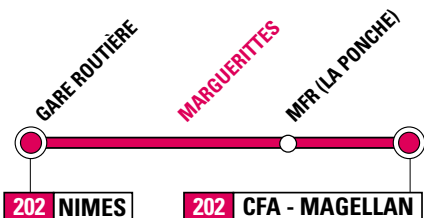

Marguerittes
(CFA et MFR) <->
Nîmes

TEMPO **202**

HORAIRES
À PARTIR
DU LUNDI
3 SEPTEMBRE
2018

**TRANSPORTÉS
EN TOUTE
SÉRÉNITÉ**

TanGO!

Transports de l'Agglomération Nimoise

PÉRIODE SCOLAIRE

MARGUERITTES (CFA et MFR)

◀▶ NÎMES

Horaires valables à partir du
lundi 3 septembre 2018

ALLER

LàV

NÎMES	
GARE ROUTIÈRE	7:55
MARGUERITTES	
MFR (Arrêt La Ponche)	8:13
CFA (Arrêt Magellan)	8:15

RETOUR

LàV* MER LMJV

MARGUERITTES			
CFA (Arrêt Magellan)	16:45	16:45	–
MFR (Sur le parking)	–	16:50	17:35
NÎMES			
LA PONCHE	16:49	16:51	17:36
SMAC PALOMA	16:51	–	17:38
PONT DE JUSTICE	16:55	–	–
PHILIPPE LAMOUR	16:59	–	17:42
NEMAUSUS	17:02	–	17:45
GARE ROUTIÈRE	17:05	17:05	17:48