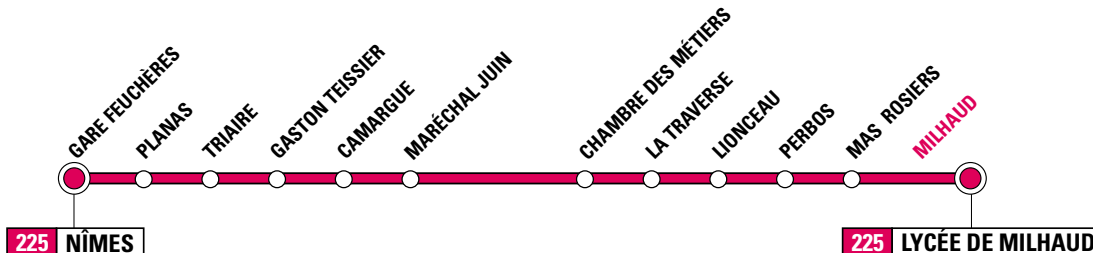

Nîmes <->
Lycée de Milhaud

TEMPO **225**

HORAIRES
À PARTIR
DU LUNDI
3 SEPTEMBRE
2018

**TRANSPORTÉS
EN TOUTE
SÉRÉNITÉ**

TanGO!

Transports de l'Agglomération Nimoise

PÉRIODE SCOLAIRE NÎMES ◀▶ Lycée de MILHAUD

Horaires valables à partir du
lundi 3 septembre 2018

ALLER

	LaV
NÎMES	
GARE FEUCHÈRES	7:50
PLANAS	7:53
TRIAIRE	7:54
GASTON TEISSIER	7:56
CAMARGUE	7:58
MARÉCHAL JUIN	7:59
CHAMBRE DES MÉTIERS	8:00
LA TRAVERSE	8:00
LIONCEAU	8:01
PERBOS	8:02
MAS ROSIERS	8:05
MILHAUD	
LYCÉE DE MILHAUD	8:15

Un standard à
votre écoute au
0 970 818 638

RETOUR

	LaV	LaV
MILHAUD		
LYCÉE DE MILHAUD	16:35	17:35
NÎMES		
MAS ROSIERS	16:45	17:45
GARE FEUCHÈRES	17:03	18:03

Toute l'info
du réseau sur
tangobus.fr

Le bus est
un espace public,
vous n'avez pas le droit
de fumer.

VOTRE LIGNE
TEMPO 225