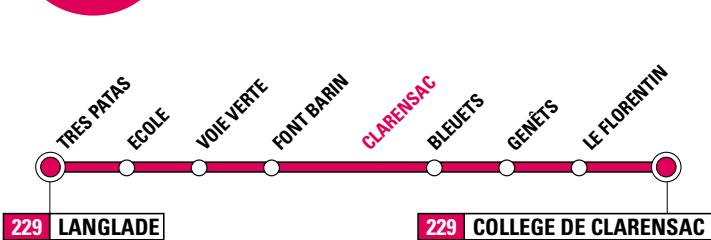

Tempo
229

PÉRIODE SCOLAIRE
LANGLADE ◀▶
Collège de CLARENSAC

ALLER		
	LAV	LAV
LANGLADE		
TRES PATAS	7:52	8:53
ECOLE	7:55	8:55
VOIE VERTE	7:57	8:57
FONT BARIN	7:59	8:59
CLARENSAC		
BLEUETS	8:03	9:03
GENÈTS	8:04	9:04
LE FLORENTIN	8:05	9:05
COLLÈGE DE CLARENSAC	8:10	9:10

RETOUR				
	MER	MER	LMJV	LMJV
CLARENSAC				
COLLÈGE DE CLARENSAC	11:30	12:25	15:45	16:55
LE FLORENTIN	11:33	12:28	15:48	16:58
GENÈTS	11:34	12:29	15:49	16:59
BLEUETS	11:35	12:30	15:50	17:00
LANGLADE				
FONT BARIN	11:39	12:34	15:54	17:04
VOIE VERTE	11:40	12:35	15:55	17:05
ECOLE	11:42	12:37	15:57	17:07
TRES PATAS	11:43	12:38	15:58	17:08