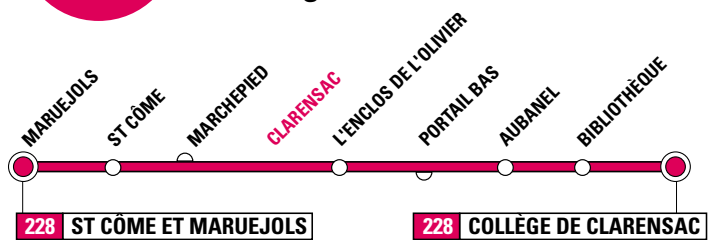

Tempo
228

PÉRIODE SCOLAIRE
SAINT CÔME ◀▶
Collège de CLARENSAC

ALLER		
	LAV	LAV
CLARENSAC		
MAURUÉJOLS	7:55	8:55
ST CÔMES	8:00	9:00
CLARENSAC		
L'ENCLOS DE L'OLIVIER	8:05	9:05
PORTAIL BAS	8:06	9:06
AUBANEL	8:07	9:07
BIBLIOTHÈQUE	8:08	9:08
COLLÈGE DE CLARENSAC	8:11	9:11

RETOUR				
	MER	MER	LMJV	LMJV
SAINT GILLES				
COLLÈGE DE CLARENSAC	11:30	12:25	15:45	16:55
BIBLIOTHÈQUE	11:33	12:28	15:48	16:58
AUBANEL	11:34	12:29	15:49	16:59
L'ENCLOS DE L'OLIVIER	11:35	12:30	15:50	17:00
ST CÔME ET MARUEJOLS				
ST CÔMES	11:38	12:33	15:53	17:03
MARCHEPIED	11:39	12:34	15:54	17:04
MAURUÉJOLS	11:45	12:40	16:00	17:10