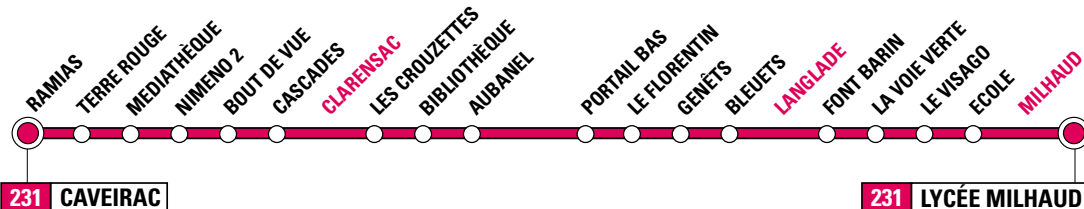

PÉRIODE SCOLAIRE
CAVEIRAC ◀▶ **Lycée de MIL HAUD**

ALLER

	LàV

CAVEIRAC	
RAMIAS	7:45
TERRE ROUGE	7:46
MEDIATHÈQUE	7:47
NINÉNO II	7:48
BOUT DE VUE	7:49
CASCADES	7:50
CLARENSAC	
CROUZETTES	7:52
BIBLIOTHÈQUE	7:53
AUBANEL	7:54
PORTAIL BAS	7:56
LE FLORENTIN	7:57
GENÈTS	7:58
BLEUETS	7:59
LANGLADE	
FONT BARIN	8:03
LA VOIE VERTE	8:04
LE VISAGO	8:05
ECOLE	8:06
MILHAUD	
LYCÉE DE MILHAUD	8:20