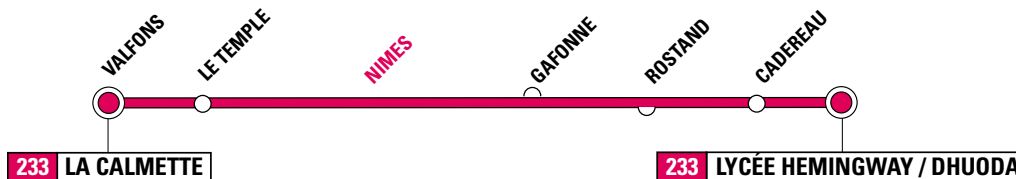

La Calmette <->
Camus <-> Hemingway

TEMPO

233

HORAIRES
À PARTIR
DU LUNDI
3 SEPTEMBRE
2018

**TRANSPORTÉS
EN TOUTE
SÉRÉNITÉ**

Tango!

Transports de l'Agglomération Nimoise

LA CALMETTE ◀▶ CAMUS ◀▶ HEMINGWAY

ALLER	
	LaV
LA CALMETTE	
VALFONS	6:57
LE TEMPLE	7:01
NIMES	
GAFONNE	7:16
CADEREAU	7:20
LYCÉE HEMINGWAY / DHUODA	7:27

RETOUR				
	MER	LMJV	LMJV	LMJV
NIMES				
LYCÉE HEMINGWAY / DHUODA	12:10	16:00	17:15	18:15
JEAN JAURÈS	12:12	16:02	17:17	17:17
CADEREAU	12:18	16:08	17:19	18:19
ROSTAND	12:22	16:12	17:21	18:21
LA CALMETTE				
LE TEMPLE	12:37	16:27	17:38	18:38
VALFONS	12:40	16:30	17:39	18:39
BRAUNE	12:44	16:34	17:42	18:42