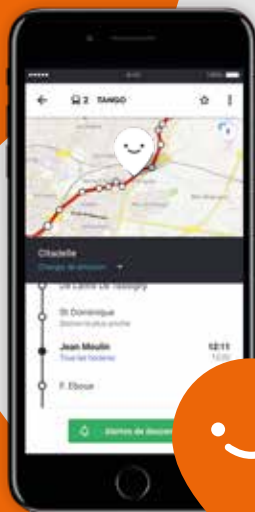

Utilisation MOOVIT

Fini les attentes à l'arrêt de bus. Voici MOOVIT, la 1ère application participative mondiale pour vos déplacements en transports en commun.

Avec cette appli géolocalisée, vous saurez immédiatement à quel moment arrive votre bus.

Elle est gratuite et disponible sous iOS et Android.

moovit

Comment obtenir et utiliser cette appli ?

1

TÉLÉCHARGEMENT

- > Se rendre sur votre store et **sélectionner l'application « Moovit »**
- > Cliquer sur « **installer** »
  Une fois l'application installée, **activez la localisation sur votre téléphone**, cela vous permet d'arriver immédiatement sur la page d'accueil de votre ville.
- > **Ouvrir l'application**

2

FONCTIONNALITÉS

- > Une entrée par **moteur de recherche**
- > **3 boutons d'accès au bas de l'appli :**
  - Itinéraires
  - Stations
  - Lignes