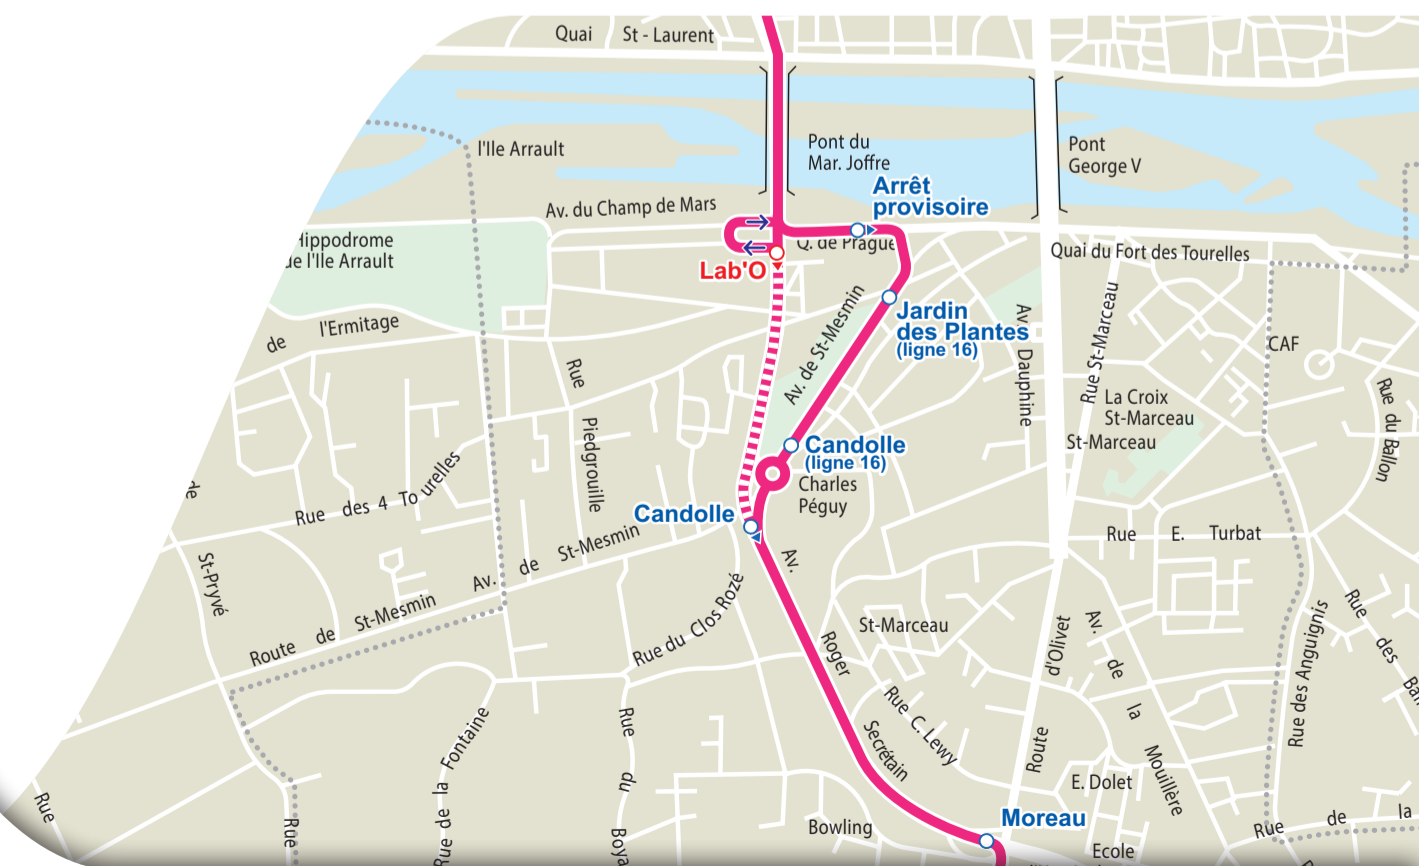

DÉVIATION

TRAVAUX AVENUE ROGER SECRETAIN ORLÉANS

LIGNE 1

DU LUNDI 08 OCTOBRE
AU MARDI 18 DÉCEMBRE 2018 INCLUS

La ligne 1 est déviée en direction de LIMÈRE par l'avenue de la Trévisse, rue des Lavandières et l'avenue de Saint-Mesmin.

En conséquence :

- L'arrêt **LAB'O** est reporté à l'**ARRÊT PROVISOIRE** situé avenue de la Trévisse en direction de LIMÈRE.

TAO
ORLÉANS MÉTROPOLE

reseau-tao.fr

facebook.com/TAObustram

appli Tao

twitter.com/TAObustram