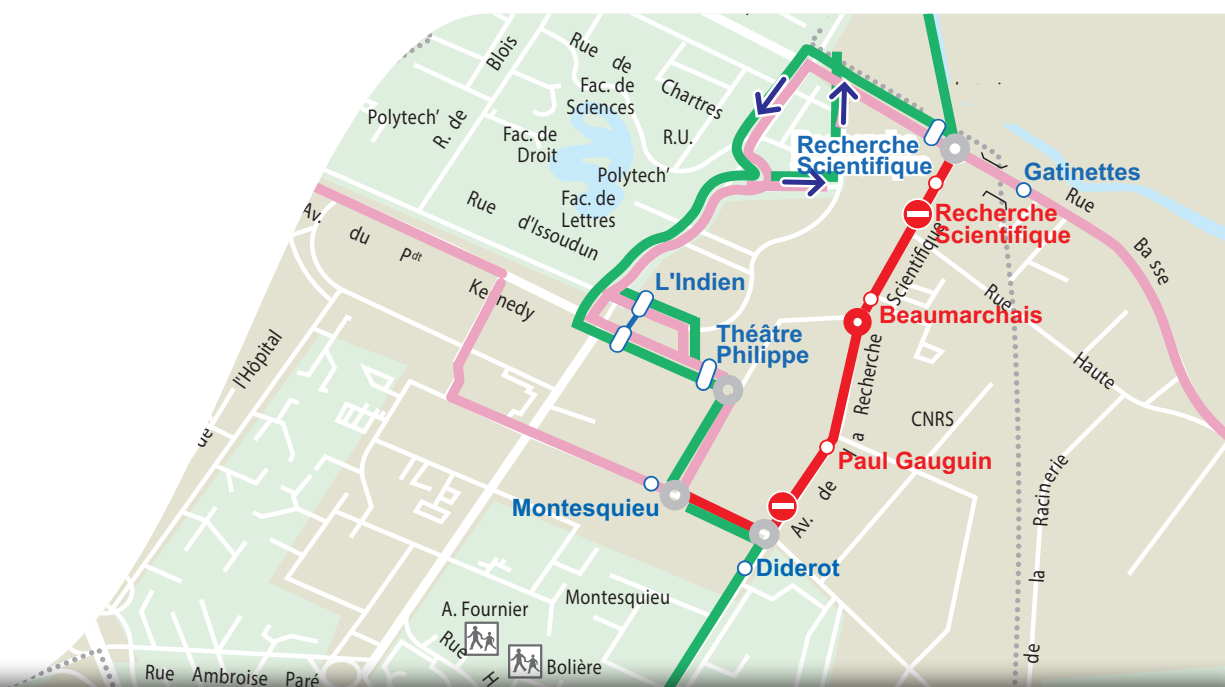

DÉVIATION

TRAVAUX AVENUE DE LA RECHERCHE SCIENTIFIQUE
ORLÉANS

LIGNES **13** **70**

DU LUNDI 15 AU VENDREDI 19 AVRIL 2019 INCLUS

Les lignes 13 et 70 sont déviées par l'avenue du Parc Floral, la rue de Tours, l'avenue du Président John Kennedy et l'avenue Voltaire.

En conséquence :

Lignes 13 et 70 :

- Les arrêts **RECHERCHE SCIENTIFIQUE** et **BEAUMARCHAIS** sont reportés aux arrêts **RECHERCHE SCIENTIFIQUE** de la ligne 7, situés avenue du Parc Floral.

Ligne 13 :

- Les arrêts **PAUL GAUGUIN** sont reportés aux arrêts **THEATRE PHILIPPE** (de la ligne 7) situés avenue du Président John Kennedy .

Ligne 70 :

- Les arrêts **PAUL GAUGUIN** sont reportés aux arrêts **DIDEROT** situés avenue de Concyr.

TAO
ORLÉANS MÉTROPOLE

 reseau-tao.fr

 facebook.com/TAObustram

 **Allô Tao**

 appli Tao

 twitter.com/TAObustram