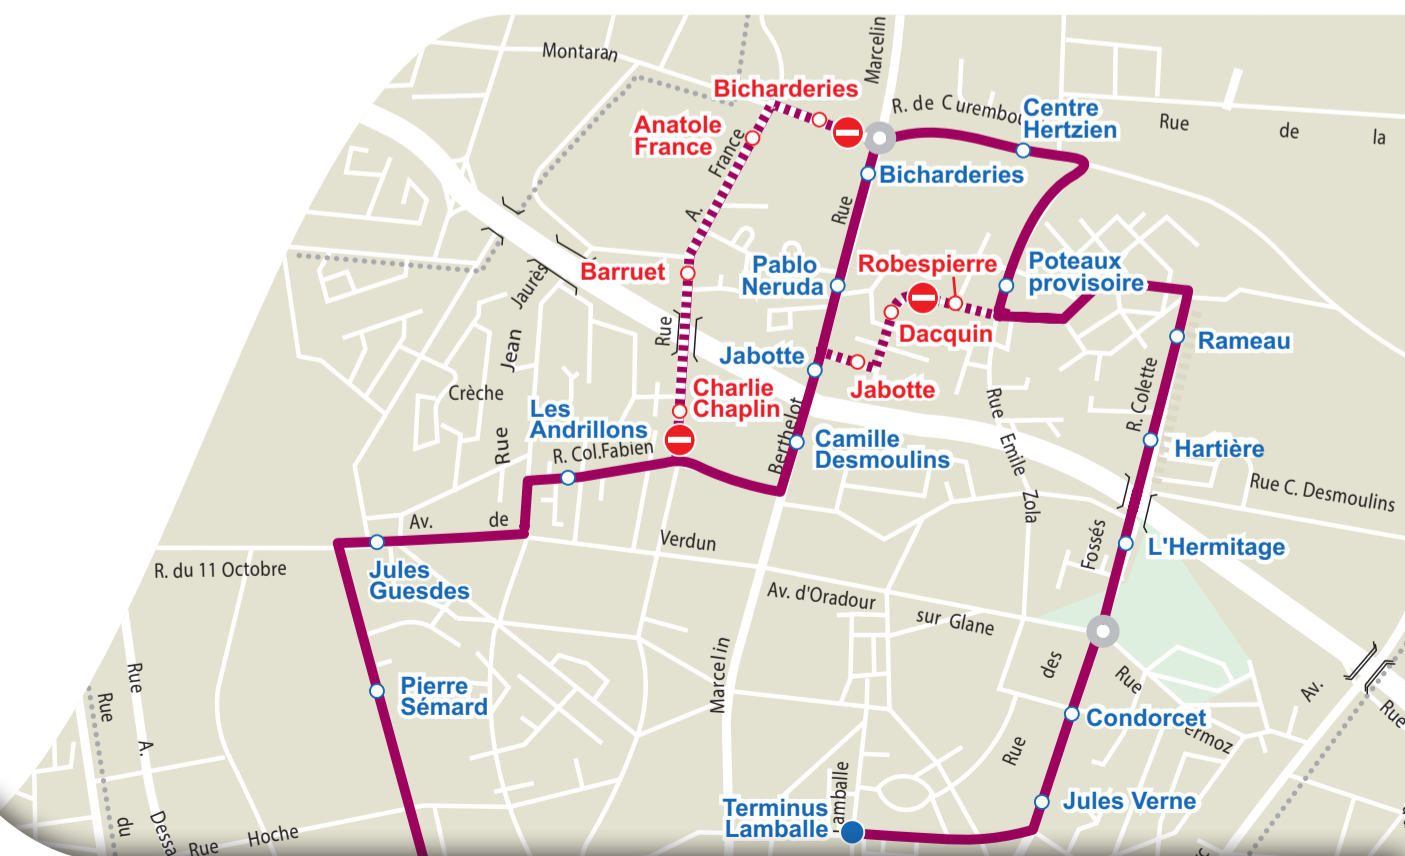

DÉVIATION

TRAVAUX RUE ANATOLE FRANCE
FLEURY-LES-AUBRAIS

LIGNE 21

DU LUNDI 25 FÉVRIER
AU VENDREDI 05 AVRIL 2019 INCLUS

La ligne 21 est déviée dans les deux directions par la rue Pierre et Marie Curie, la rue Marcelin Berthelot, la rue de Curenbourg et la rue Émile Zola.

En conséquence :

- Les arrêts **CHARLIE CHAPLIN** sont reportés aux arrêts **LES ANDRILLONS** situés rue du Colonel Fabien.
- Les arrêts **BARRUET** sont reportés aux arrêts **PABLO NERUDA** (des lignes 21 et 33), situés rue Marcelin Berthelot.
- Les arrêts **ANATOLE FRANCE** et **LES BICHARDERIES** sont reportés aux arrêts **LES BICHARDERIES** (des lignes 21 et 33), situés rue Marcelin Berthelot.
- Les arrêts **JABOTTE** sont reportés aux arrêts **JABOTTE** (de la ligne 33), situés rue Marcelin Berthelot.
- Les arrêts **DACQUIN** sont reportés aux arrêts **PABLO NERUDA** (des lignes 21 et 33), situés rue Marcelin Berthelot.
- Les arrêts **ROBESPIERRE** sont reportés aux **ARRÊTS PROVISOIRES**, situés rue Émile Zola.

TAO
ORLÉANS MÉTROPOLE

reseau-tao.fr

facebook.com/TAObustram

appli Tao

twitter.com/TAObustram

N Vert 0 800 01 2000

appel gratuit depuis un poste fixe
du lundi au samedi de 7h à 19h30