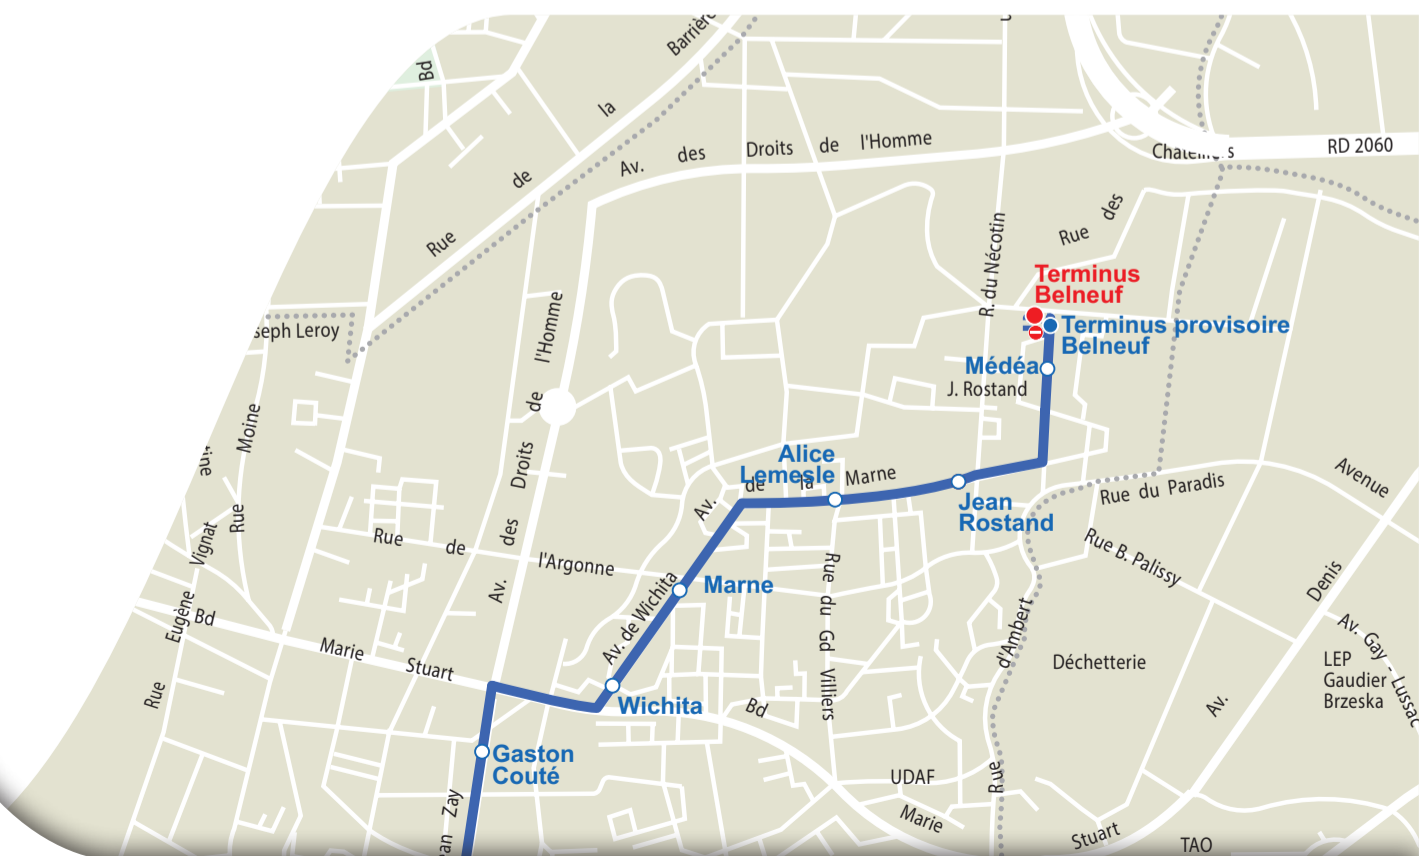

DÉVIATION

TRAVAUX RUE DU DR JEAN FALAIZE
ORLÉANS

LIGNE **3**

DU MARDI 16 AU JEUDI 25 AVRIL 2019 INCLUS.

La ligne 3 ne peut pas accéder au terminus BELNEUF.

En conséquence :

- Le terminus **BELNEUF** est reporté au **TERMINUS PROVISOIRE BELNEUF** situé rue du Belneuf.

TAO
ORLÉANS MÉTROPOLE

 reseau-tao.fr

 facebook.com/TAObustram

 **Allô Tao**

 appli Tao

 twitter.com/TAObustram

0 800 01 2000 Service & appel gratuits
du lundi au dimanche de 04h30 à 01h30