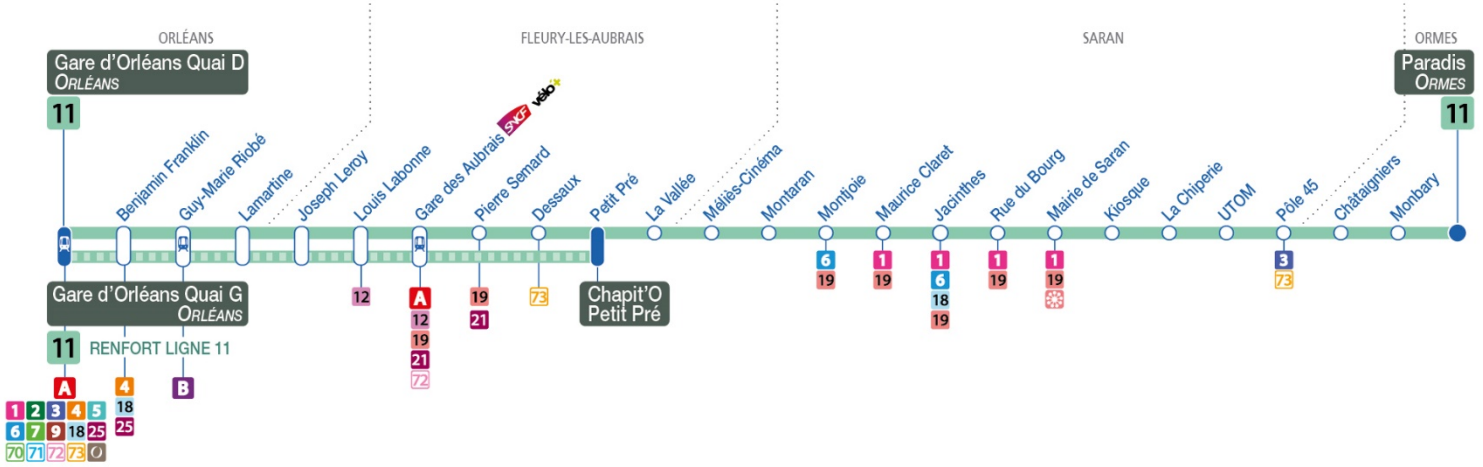

11

Arrêt/Stop GARE D'ORLEANS

Ligne 11 : Quai D vers Paradis – ORMES

Renfort ligne 11 : Quai G vers Chapit'O - Petit Pré – SARAN

Renfort sur la ligne 11 entre Gare d'Orléans Quai G et Chapit'O - Petit Pré pour desservir la FÊTE FORAINE D'ORLÉANS du 24 mai au 16 juin 2019

bus

11

Arrêt/Stop GUY-MARIE RIOBE

Direction ligne 11 :

Paradis – ORMES

Direction renfort ligne 11 : Chapit'O-Petit Pré – SARAN

Renfort sur la ligne 11 entre Gare d'Orléans Quai G et Chapit'O - Petit Pré pour desservir la FÊTE FORAINE D'ORLÉANS du 24 mai au 16 juin 2019

Du lundi au vendredi / Monday to Friday

Horaires du bus de renfort

4	5	6	7	8	9	10	11	12	13	14	15	16	17	18	19	20	21	22	23	0	1
	45	10 30 50	10 31 56	16 36 56	26 55	25 55	25 56	21 56	26 55	11a 25 41a 55	11a 25 41a 51	06a 21 34a 46 58b	07 27 38b 47 57b	07 26 36b 46	00b 15 30b 45	01b 17 45	15 35	05 35	05 35	05b 35b	

b : Circule uniquement les mercredis et vendredis

11

Arrêt/Stop LAMARTINE

Direction ligne 11 :

Paradis – ORMES

Direction renfort ligne 11 : Chapit'O-Petit Pré – SARAN

Renfort sur la ligne 11 entre Gare d'Orléans Quai G et Chapit'O - Petit Pré pour desservir la FÊTE FORAINE D'ORLÉANS du 24 mai au 16 juin 2019