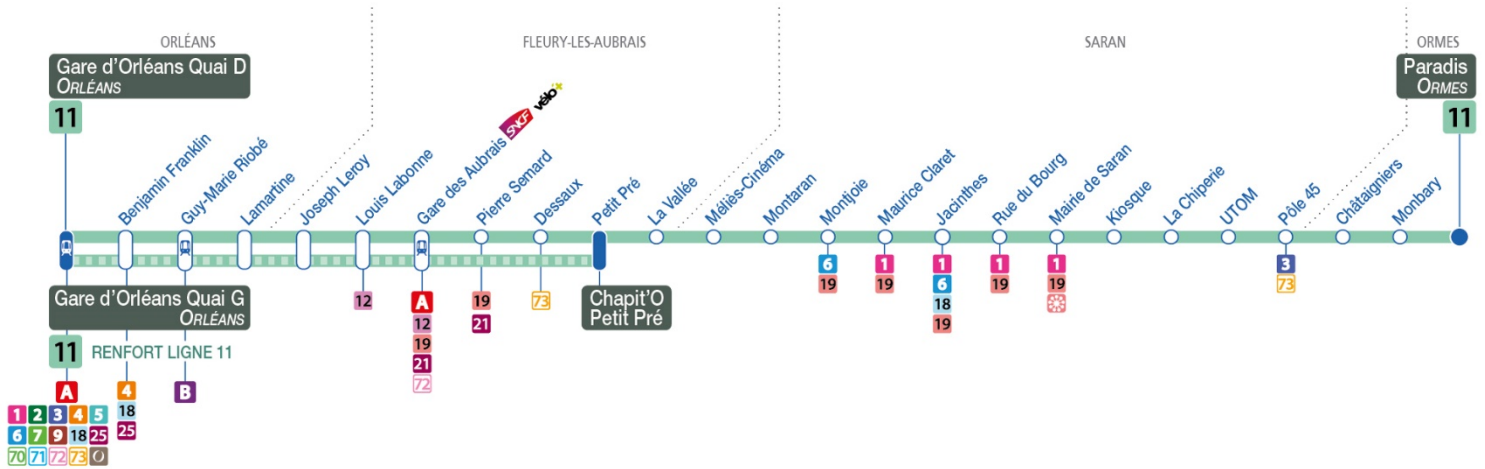

11

Arrêt/Stop GARE D'ORLEANS

Ligne 11 : Quai D vers Paradis – ORMES

Renfort ligne 11 : Quai G vers Chapit'O - Petit Pré – SARAN

Renfort sur la ligne 11 entre Gare d'Orléans Quai G et Chapit'O - Petit Pré pour desservir la FÊTE FORAINE D'ORLÉANS du 24 mai au 16 juin 2019

b : Circule uniquement les mercredis et vendredis

11

Arrêt/Stop LAMARTINE

Direction ligne 11 :

Paradis – ORMES

Direction renfort ligne 11 : Chapit'O-Petit Pré – SARAN

Renfort sur la ligne 11 entre Gare d'Orléans Quai G et Chapit'O - Petit Pré pour desservir la FÊTE FORAINE D'ORLÉANS du 24 mai au 16 juin 2019

a : Circule uniquement le mercredi
 b : Circule uniquement les mercredis et vendredis

11

Arrêt/Stop LOUIS LABONNE

Direction ligne 11 :

Paradis – ORMES

Direction renfort ligne 11 : Chapit'O-Petit Pré – SARAN

Renfort sur la ligne 11 entre Gare d'Orléans Quai G et Chapit'O - Petit Pré pour desservir la FÊTE FORAINE D'ORLÉANS du 24 mai au 16 juin 2019

Du lundi au vendredi / Monday to Friday Horaires du bus de renfort