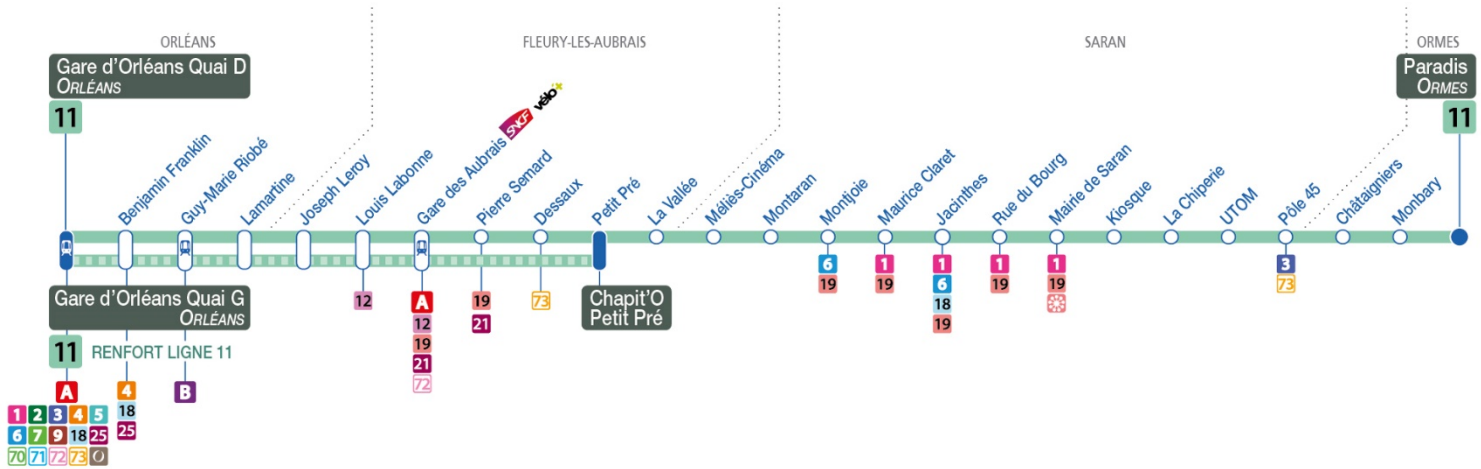

11

Arrêt/Stop GARE D'ORLEANS

Ligne 11 : Quai D vers Paradis – ORMES

Renfort ligne 11 : Quai G vers Chapit'O - Petit Pré – SARAN

Renfort sur la ligne 11 entre Gare d'Orléans Quai G et Chapit'O - Petit Pré pour desservir la FÊTE FORAINE D'ORLÉANS du 24 mai au 16 juin 2019

a : Circule uniquement le mercredi
 b : Circule uniquement les mercredis et vendredis

bus

11

Arrêt/Stop **BENJAMIN FRANKLIN**

Direction ligne 11 : **Paradis – ORMES**

Direction renfort ligne 11 : **Chapit'O - Petit Pré – SARAN**

Renfort sur la ligne 11 entre **Gare d'Orléans Quai G** et **Chapit'O - Petit Pré** pour desservir la **FÊTE FORAINE D'ORLÉANS** du 24 mai au 16 juin 2019

Du lundi au vendredi / Monday to Friday Horaires du bus de renfort

bus

11

Arrêt/Stop GUY-MARIE RIOBE

Direction ligne 11 :

Paradis – ORMES

Direction renfort ligne 11 : Chapit'O-Petit Pré – SARAN

Renfort sur la ligne 11 entre Gare d'Orléans Quai G et Chapit'O - Petit Pré pour desservir la FÊTE FORAINE D'ORLÉANS du 24 mai au 16 juin 2019