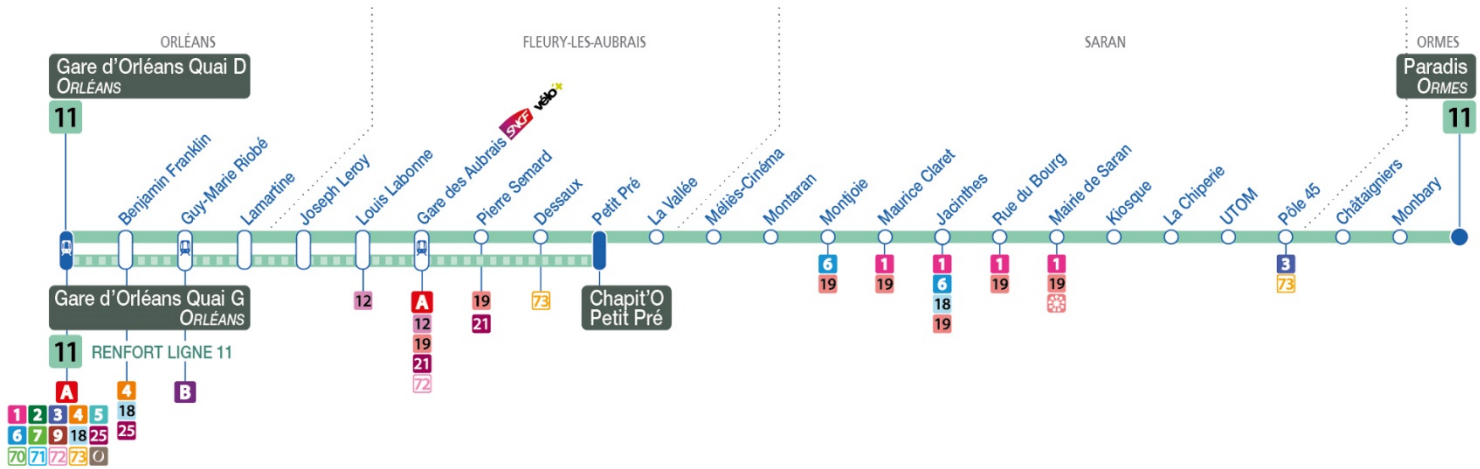

11

Arrêt/Stop GARE D'ORLEANS

Ligne 11 : Quai D vers Paradis – ORMES

Renfort ligne 11 : Quai G vers Chapit'O - Petit Pré – SARAN

Renfort sur la ligne 11 entre Gare d'Orléans Quai G et Chapit'O - Petit Pré pour desservir la FÊTE FORAINE D'ORLÉANS du 24 mai au 16 juin 2019

a : Circule uniquement le mercredi
 b : Circule uniquement les mercredis et vendredis

bus

11

Arrêt/Stop **BENJAMIN FRANKLIN**

Direction ligne 11 : **Paradis – ORMES**

Direction renfort ligne 11 : **Chapit'O - Petit Pré – SARAN**

Renfort sur la ligne 11 entre **Gare d'Orléans Quai G** et **Chapit'O - Petit Pré** pour desservir la **FÊTE FORAINE D'ORLÉANS** du 24 mai au 16 juin 2019

Du lundi au vendredi / Monday to Friday Horaires du bus de renfort

bus

11

Arrêt/Stop GUY-MARIE RIOBE

Direction ligne 11 :

Paradis – ORMES

Direction renfort ligne 11 : Chapit'O-Petit Pré – SARAN

Renfort sur la ligne 11 entre Gare d'Orléans Quai G et Chapit'O - Petit Pré pour desservir la FÊTE FORAINE D'ORLÉANS du 24 mai au 16 juin 2019