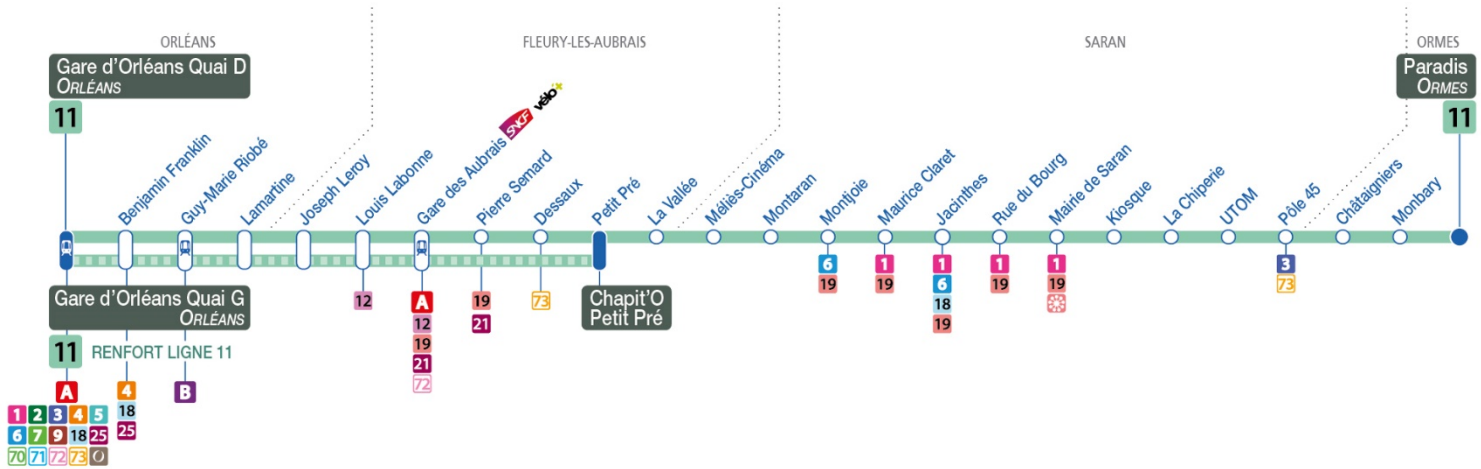

11

Arrêt/Stop GARE D'ORLEANS

Ligne 11 : Quai D vers Paradis – ORMES

Renfort ligne 11 : Quai G vers Chapit'O - Petit Pré – SARAN

Renfort sur la ligne 11 entre Gare d'Orléans Quai G et Chapit'O - Petit Pré pour desservir la FÊTE FORAINE D'ORLÉANS du 24 mai au 16 juin 2019

bus

11

Arrêt/Stop GUY-MARIE RIOBE

Direction ligne 11 :

Paradis – ORMES

Direction renfort ligne 11 : Chapit'O-Petit Pré – SARAN

Renfort sur la ligne 11 entre Gare d'Orléans Quai G et Chapit'O - Petit Pré pour desservir la FÊTE FORAINE D'ORLÉANS du 24 mai au 16 juin 2019

b : Circule uniquement les mercredis et vendredis

11

Arrêt/Stop LAMARTINE

Direction ligne 11 :

Paradis – ORMES

Direction renfort ligne 11 : Chapit'O-Petit Pré – SARAN

Renfort sur la ligne 11 entre Gare d'Orléans Quai G et Chapit'O - Petit Pré pour desservir la FÊTE FORAINE D'ORLÉANS du 24 mai au 16 juin 2019

Du lundi au vendredi / Monday to Friday Horaires du bus de renfort

4	5	6	7	8	9	10	11	12	13	14	15	16	17	18	19	20	21	22	23	0	1
	46	11 31 51	11 32 57	17 37 57	27 56	26 56	26 57	22 57	27 56	12a 26 42a 56	12a 26 42a 52	07a 22 35a 47 59b	08 28 39b 48 58b	08 27 37b 47	01b 16 31b 46	02b 18 46	16 36	06 36	06 36	06b 36b	