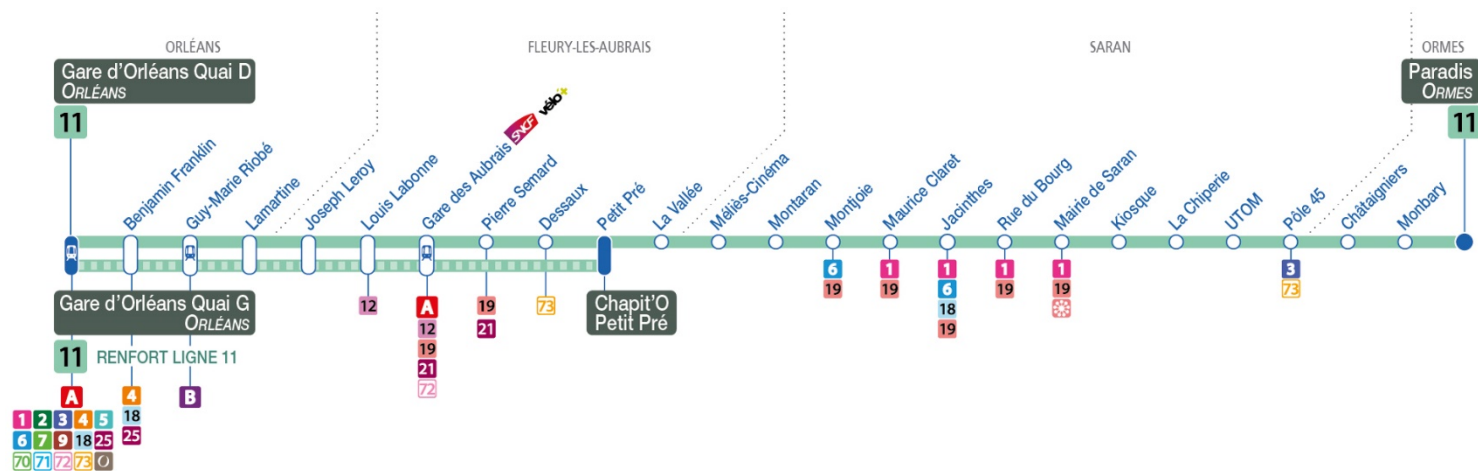

11

Arrêt/Stop GARE D'ORLEANS

Ligne 11 : Quai D vers Paradis – ORMES

Renfort ligne 11 : Quai G vers Chapit'O - Petit Pré – SARAN

Renfort sur la ligne 11 entre Gare d'Orléans Quai G et Chapit'O - Petit Pré pour desservir la FÊTE FORAINE D'ORLÉANS du 24 mai au 16 juin 2019

b : Circule uniquement les mercredis et vendredis

11

Arrêt/Stop LAMARTINE

Direction ligne 11 :

Paradis – ORMES

Direction renfort ligne 11 : Chapit'O-Petit Pré – SARAN

Renfort sur la ligne 11 entre Gare d'Orléans Quai G et Chapit'O - Petit Pré pour desservir la FÊTE FORAINE D'ORLÉANS du 24 mai au 16 juin 2019

a : Circule uniquement le mercredi
 b : Circule uniquement les mercredis et vendredis

11

Arrêt/Stop GARE DES AUBRAIS

Direction ligne 11 : Paradis – ORMES

Direction renfort ligne 11 : Chapit'O-Petit Pré – SARAN

Renfort sur la ligne 11 entre Gare d'Orléans Quai G et Chapit'O - Petit Pré pour desservir la FÊTE FORAINE D'ORLÉANS du 24 mai au 16 juin 2019

Du lundi au vendredi / Monday to Friday Horaires du bus de renfort