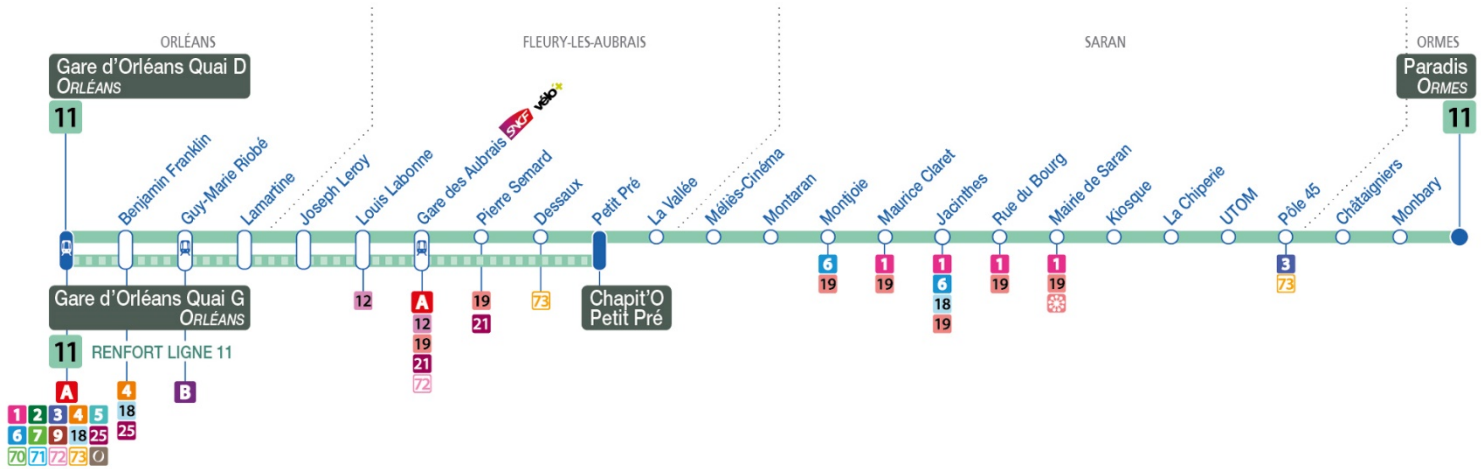

11

Arrêt/Stop GARE D'ORLEANS

Ligne 11 : Quai D vers Paradis – ORMES

Renfort ligne 11 : Quai G vers Chapit'O - Petit Pré – SARAN

Renfort sur la ligne 11 entre Gare d'Orléans Quai G et Chapit'O - Petit Pré pour desservir la FÊTE FORAINE D'ORLÉANS du 24 mai au 16 juin 2019

bus

11

Arrêt/Stop GUY-MARIE RIOBE

Direction ligne 11 :

Paradis – ORMES

Direction renfort ligne 11 : Chapit'O-Petit Pré – SARAN

Renfort sur la ligne 11 entre Gare d'Orléans Quai G et Chapit'O - Petit Pré pour desservir la FÊTE FORAINE D'ORLÉANS du 24 mai au 16 juin 2019

b : Circule uniquement les mercredis et vendredis

11

Arrêt/Stop LAMARTINE

Direction ligne 11 :

Paradis – ORMES

Direction renfort ligne 11 : Chapit'O-Petit Pré – SARAN

Renfort sur la ligne 11 entre Gare d'Orléans Quai G et Chapit'O - Petit Pré pour desservir la FÊTE FORAINE D'ORLÉANS du 24 mai au 16 juin 2019

bus

11

Arrêt/Stop JOSEPH LEROY

Direction ligne 11 : Paradis – ORMES

Direction renfort ligne 11 : Chapit'O - Petit Pré – SARAN

Renfort sur la ligne 11 entre Gare d'Orléans Quai G et Chapit'O - Petit Pré pour desservir la FÊTE FORAINE D'ORLÉANS du 24 mai au 16 juin 2019