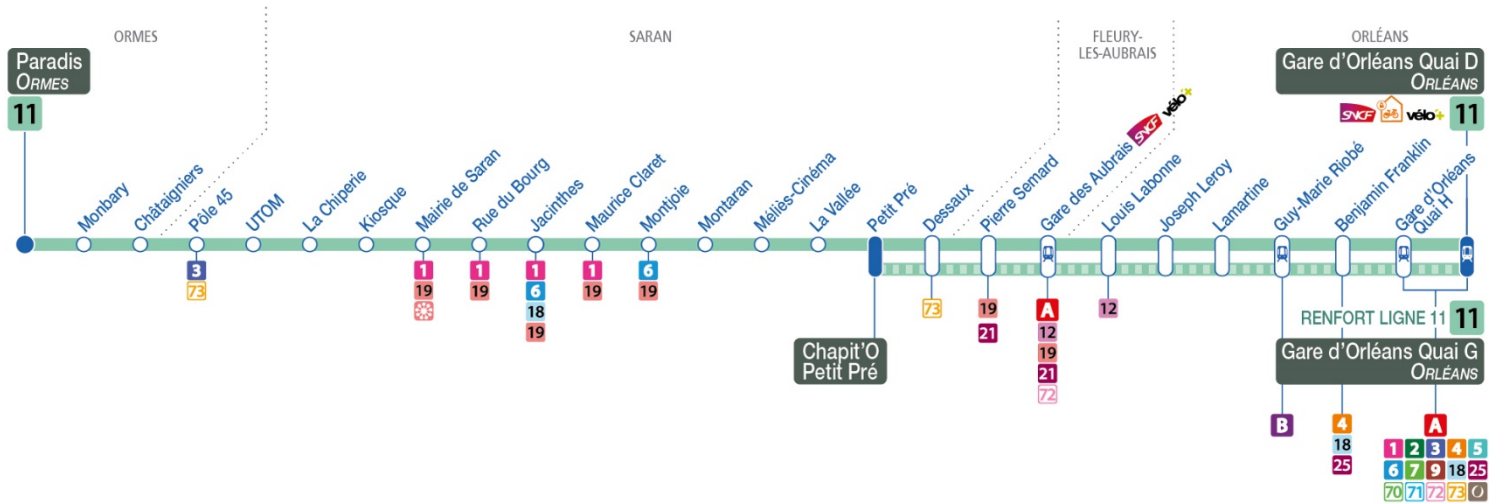

#### Horaires du bus de renfort

4	5	6	7	8	9	10	11	12	13	14	15	16	17	18	19	20	21	22	23	0	1
										39	09 39	09 39	09 39	09 39	09 39	09 39	08 38	38			

a : Circule uniquement le mercredi

b : Circule uniquement les mercredis et vendredis

# 11

Arrêt/Stop **LAMARTINE**

Direction ligne 11 : **Gare d'Orléans Quai D – ORLEANS**

Direction renfort ligne 11 : **Gare d'Orléans Quai G – ORLEANS**

**Renfort sur la ligne 11 entre Gare d'Orléans Quai G et Chapit'O - Petit Pré pour desservir la FÊTE FORAINE D'ORLÉANS du 24 mai au 16 juin 2019**