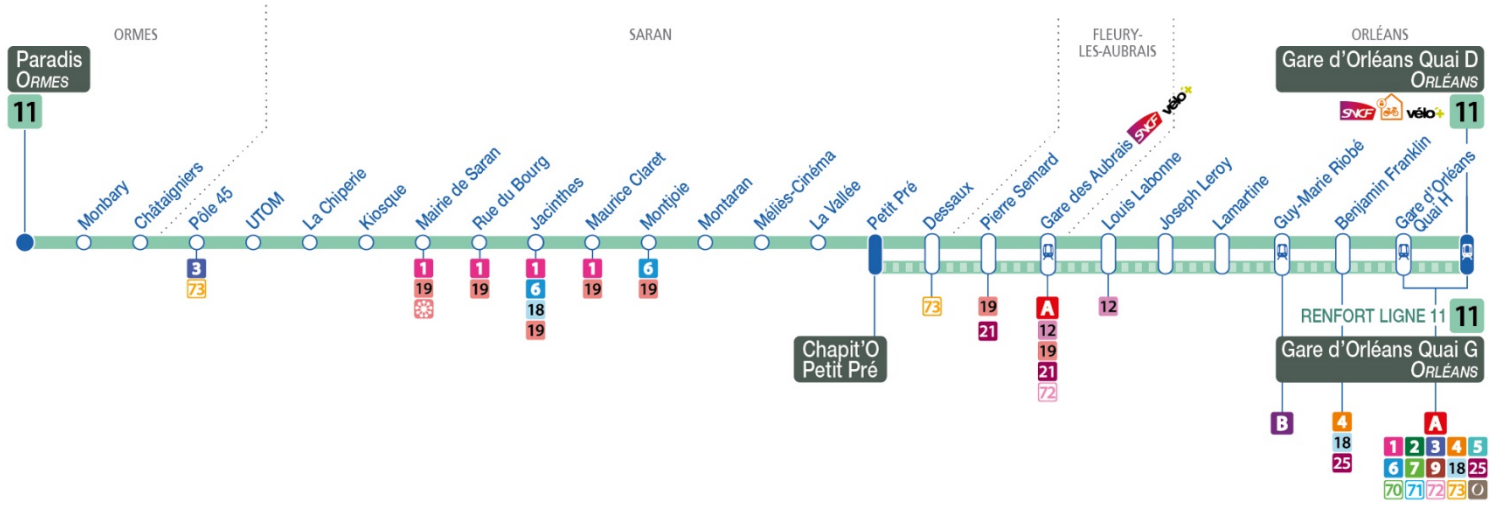

11

Arrêt/Stop GARE DES AUBRAIS

Direction ligne 11 : Gare d'Orléans Quai D – ORLEANS

Direction renfort ligne 11 : Gare d'Orléans Quai G – ORLEANS

Renfort sur la ligne 11 entre Gare d'Orléans Quai G et Chapit'O - Petit Pré pour desservir la FÊTE FORAINE D'ORLÉANS du 24 mai au 16 juin 2019

Du lundi au vendredi / Monday to Friday

Horaires du bus de renfort

4	5	6	7	8	9	10	11	12	13	14	15	16	17	18	19	20	21	22	23	0	1
		08 39	06 32 52	13 33 57	21 56	25 54	24 55	26 56	28 56	26 41a 57	11a 27 41a 58	11a 29 38a 56	08a 16 28b 56	08b 15 25b 52	08b 17 33b 46	00b 15 28b 43 56	15 45	05 35	05 35	05 35b	05b

Samedi / Saturday

Horaires du bus de renfort

4	5	6	7	8	9	10	11	12	13	14	15	16	17	18	19	20	21	22	23	0	1
		55	35	15 57	37	18 58	39	21	00 40	09 23 39 53	09 23 40 53	11 23 42 53	12 23 41 53	11 23 41 53	11 23 38 53	05 26 56	15 45	05 35	05 35	05 35	05

Dimanche - Jour férié / Sunday - Public holidays

Horaires du bus de renfort

4	5	6	7	8	9	10	11	12	13	14	15	16	17	18	19	20	21	22	23	0	1
										36	06 36	06 36	06 36	06 36	06 36	06 36	05 35	35			

a : Circule uniquement le mercredi

b : Circule uniquement les mercredis et vendredis