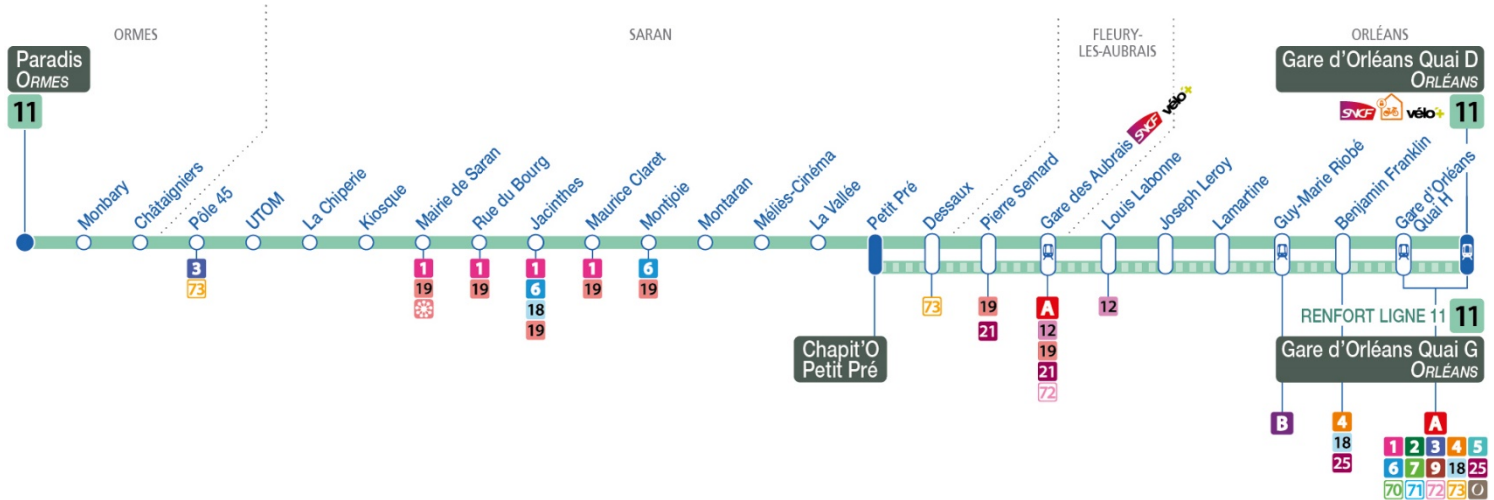

# 11

Arrêt/Stop **CHAPIT'O - PETIT PRE**

Direction : **Gare d'Orléans Quai G – ORLÉANS**

**Renfort sur la ligne 11 entre Gare d'Orléans Quai G et Chapit'O - Petit Pré pour desservir la FÊTE FORAINE D'ORLÉANS du 24 mai au 16 juin 2019**

**Du lundi au vendredi / Monday to Friday** **Horaires du bus de renfort**

4	5	6	7	8	9	10	11	12	13	14	15	16	17	18	19	20	21	22	23	0	1
										33a	03a 33a	03a 30a	00a 20b	00b 17b	00b 25b 52b	20b 48	05 35 55	25 55	25 55	25b 55b	

### Renfort sur la ligne 11 entre Gare d'Orléans Quai G et Chapit'O - Petit Pré pour desservir la FÊTE FORAINE D'ORLÉANS du 24 mai au 16 juin 2019

### Renfort sur la ligne 11 entre **Gare d'Orléans Quai G et Chapit'O - Petit Pré** pour desservir la **FÊTE FORAINE D'ORLÉANS** du 24 mai au 16 juin 2019