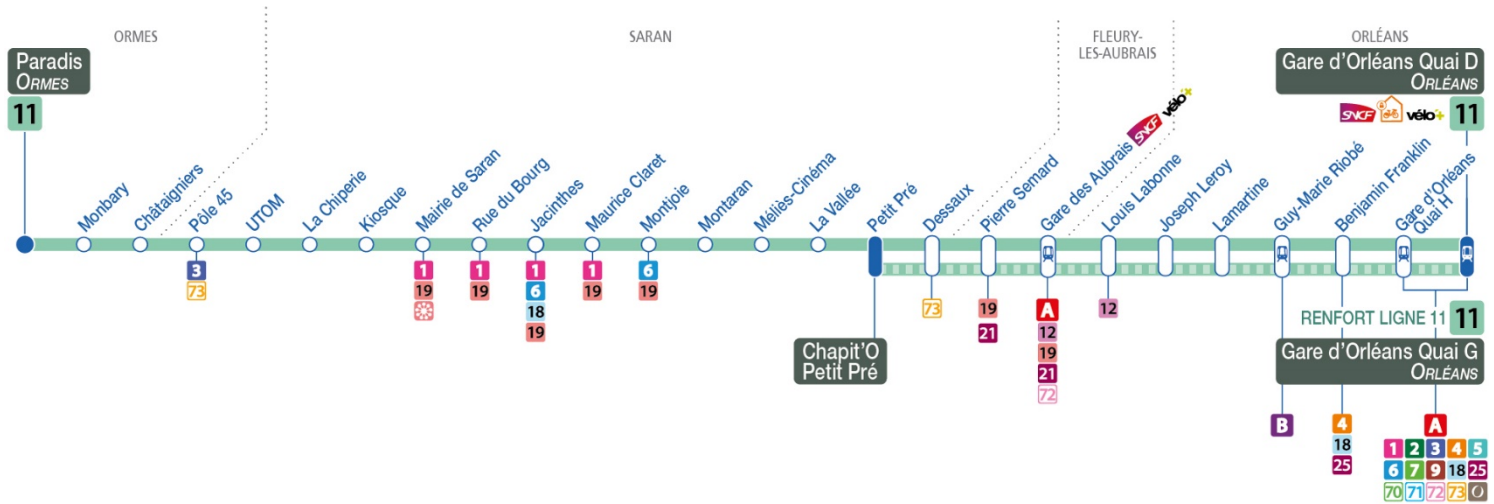

11

Arrêt/Stop LOUIS LABONNE

Direction ligne 11 : Gare d'Orléans Quai D – ORLEANS

Direction renfort ligne 11 : Gare d'Orléans Quai G – ORLEANS

Renfort sur la ligne 11 entre Gare d'Orléans Quai G et Chapit'O - Petit Pré pour desservir la FÊTE FORAINE D'ORLÉANS du 24 mai au 16 juin 2019

Du lundi au vendredi / Monday to Friday

Horaires du bus de renfort

4	5	6	7	8	9	10	11	12	13	14	15	16	17	18	19	20	21	22	23	0	1
		10 41	08 34 54	15 35 59	23 58	27 56	26 57	28 58	30 58	28 43a 59	13a 29 43a	00 13a 31 40a 58	10a 18 30b 40 58	10b 17 27b 35 54	10b 19 35b 48	02b 17 30b 45 58	17 47	07 37	07 37	07 37b	07b

Samedi / Saturday

Horaires du bus de renfort

4	5	6	7	8	9	10	11	12	13	14	15	16	17	18	19	20	21	22	23	0	1
		57	37	17 59	39	20	00 41	23 42	02 42	11 25 41 55	11 25 42 55	13 25 44 55	14 25 43 55	13 25 43 55	13 25 40 55	07 28 58	17 47	07 37	07 37	07 37	07 37

Dimanche - Jour férié / Sunday - Public holidays

Horaires du bus de renfort

4	5	6	7	8	9	10	11	12	13	14	15	16	17	18	19	20	21	22	23	0	1
										38	08 38	08 38	08 38	08 38	08 38	08 38	07 37	37			

a : Cercle uniquement le mercredi

b : Cercle uniquement les mercredis et vendredis