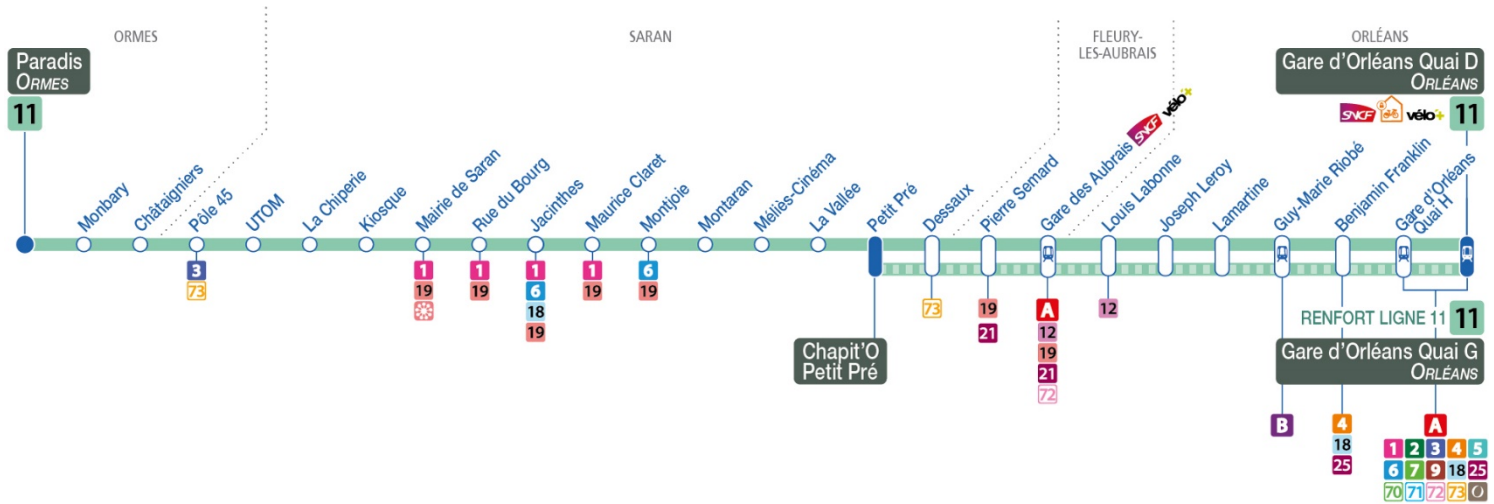

# 11

Arrêt/Stop **CHAPIT'O - PETIT PRE**

Direction : **Gare d'Orléans Quai G – ORLÉANS**

**Renfort sur la ligne 11 entre Gare d'Orléans Quai G et Chapit'O - Petit Pré pour desservir la FÊTE FORAINE D'ORLÉANS du 24 mai au 16 juin 2019**

### Renfort sur la ligne 11 entre Gare d'Orléans Quai G et Chapit'O - Petit Pré pour desservir la FÊTE FORAINE D'ORLÉANS du 24 mai au 16 juin 2019

bus

### Renfort sur la ligne 11 entre **Gare d'Orléans Quai G et Chapit'O - Petit Pré** pour desservir la **FÊTE FORAINE D'ORLÉANS** du 24 mai au 16 juin 2019