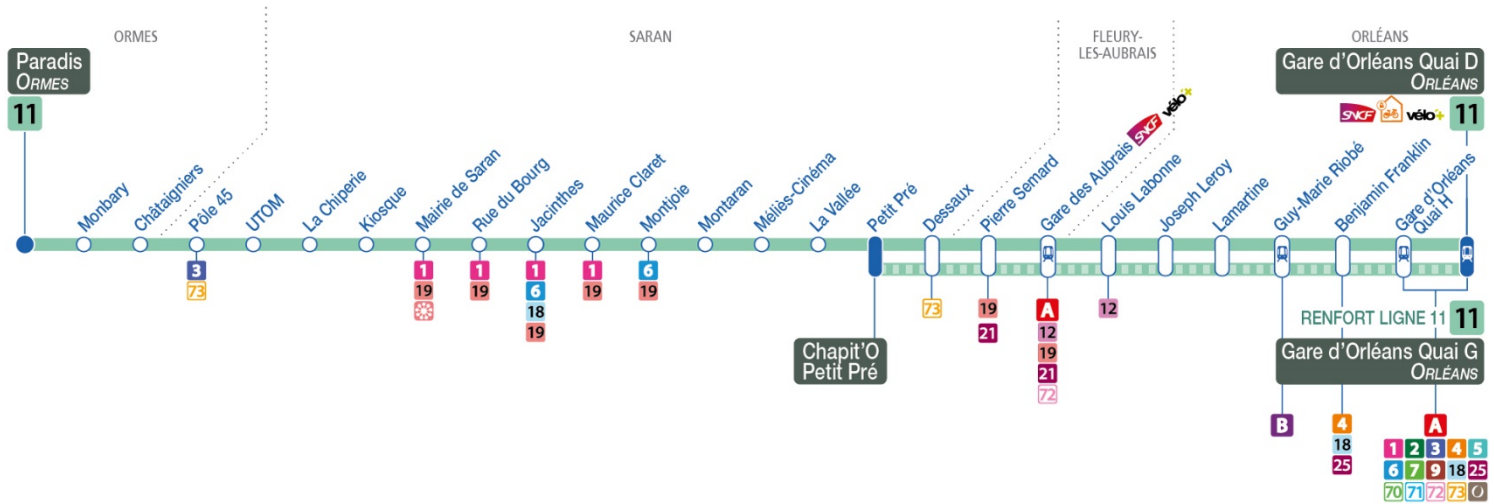

# 11

Arrêt/Stop **CHAPIT'O - PETIT PRE**

Direction : **Gare d'Orléans Quai G – ORLÉANS**

**Renfort sur la ligne 11 entre Gare d'Orléans Quai G et Chapit'O - Petit Pré pour desservir la FÊTE FORAINE D'ORLÉANS du 24 mai au 16 juin 2019**

### Renfort sur la ligne 11 entre **Gare d'Orléans Quai G et Chapit'O - Petit Pré** pour desservir la **FÊTE FORAINE D'ORLÉANS** du 24 mai au 16 juin 2019

#### Dimanche - Jour férié / Sunday - Public holidays Horaires du bus de renfort

4	5	6	7	8	9	10	11	12	13	14	15	16	17	18	19	20	21	22	23	0	1
										29 59	29 59	29 59	29 59	29 59	29 59	29 58	28	28			

a : Cercle uniquement le mercredi  
 b : Cercle uniquement les mercredis et vendredis