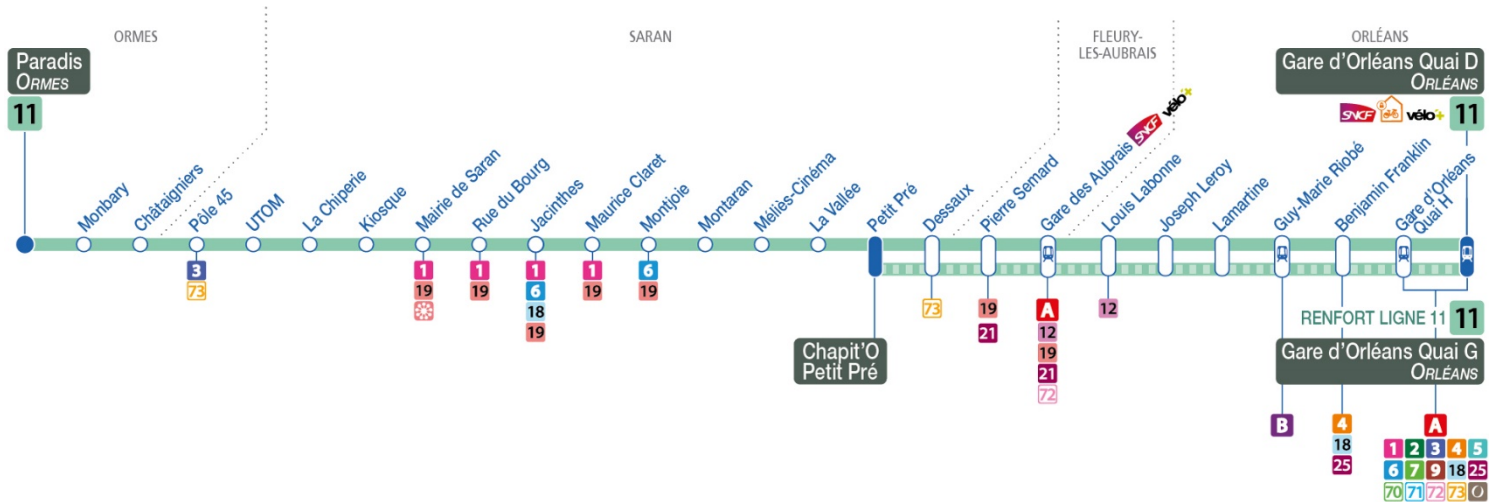

11

Arrêt/Stop GUY-MARIE RIOBE

Direction ligne 11 : Gare d'Orléans Quai D – ORLEANS

Direction renfort ligne 11 : Gare d'Orléans Quai G – ORLEANS

Renfort sur la ligne 11 entre Gare d'Orléans Quai G et Chapit'O - Petit Pré pour desservir la FÊTE FORAINE D'ORLÉANS du 24 mai au 16 juin 2019

Du lundi au vendredi / Monday to Friday Horaires du bus de renfort

4	5	6	7	8	9	10	11	12	13	14	15	16	17	18	19	20	21	22	23	0	1
		12 44	11 37 57	18 38	02 25	00 29 58	28	00 31 33	01 33	01 31 46a	02 16a 32 46a	03 16a 34 43a	01 13a 21 33b 43	01 13b 20 30b 38 57	13b 22 38b 51	04b 19 32b 47	00 19 49	09 39	09 39	09 39b	09b

Samedi / Saturday Horaires du bus de renfort

4	5	6	7	8	9	10	11	12	13	14	15	16	17	18	19	20	21	22	23	0	1
		59	39	19	01 41	23	03 43	25	04 45	14 28 44 58	14 28 45 58	16 27 46 57	16 27 46 58	16 28 46 58	16 28 43 58	09 30	00 19 49	09 39	09 39	09 39	09

Dimanche - Jour férié / Sunday - Public holidays Horaires du bus de renfort

4	5	6	7	8	9	10	11	12	13	14	15	16	17	18	19	20	21	22	23	0	1
										41	11 41	11 41	11 41	11 41	11 41	11 41	10 40	40			

a : Circule uniquement le mercredi
b : Circule uniquement les mercredis et vendredis