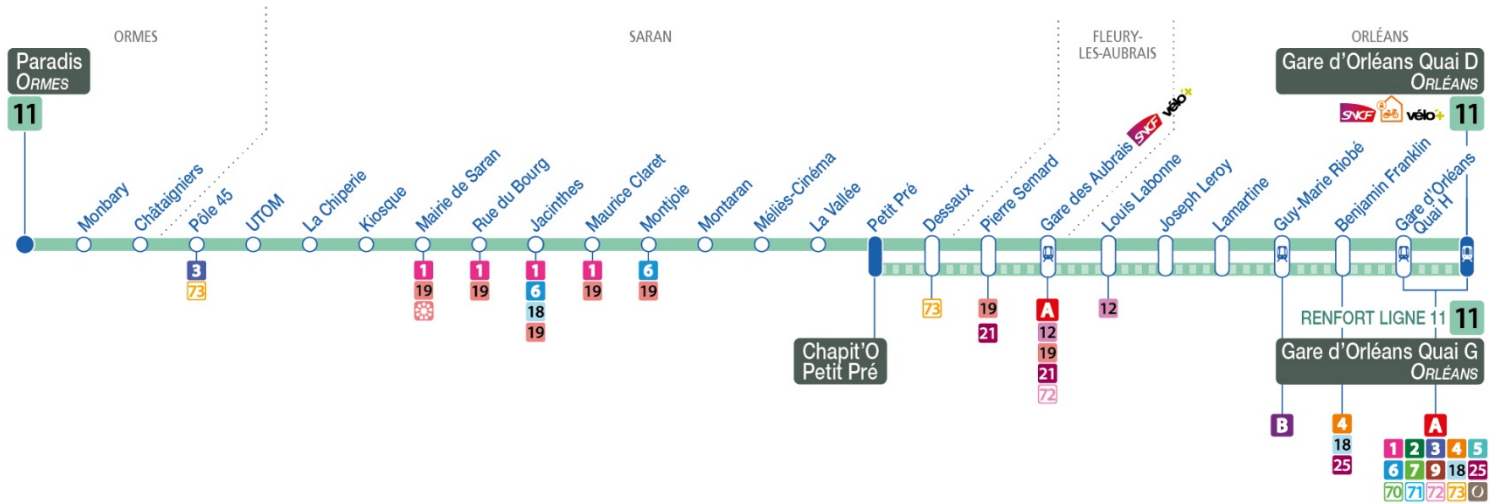

# 11

Arrêt/Stop **BENJAMIN FRANKLIN**

Direction ligne 11 : **Gare d'Orléans Quai D – ORLEANS**

Direction renfort ligne 11 : **Gare d'Orléans Quai G – ORLEANS**

**Renfort sur la ligne 11 entre Gare d'Orléans Quai G et Chapit'O - Petit Pré pour desservir la FÊTE FORAINE D'ORLÉANS du 24 mai au 16 juin 2019**