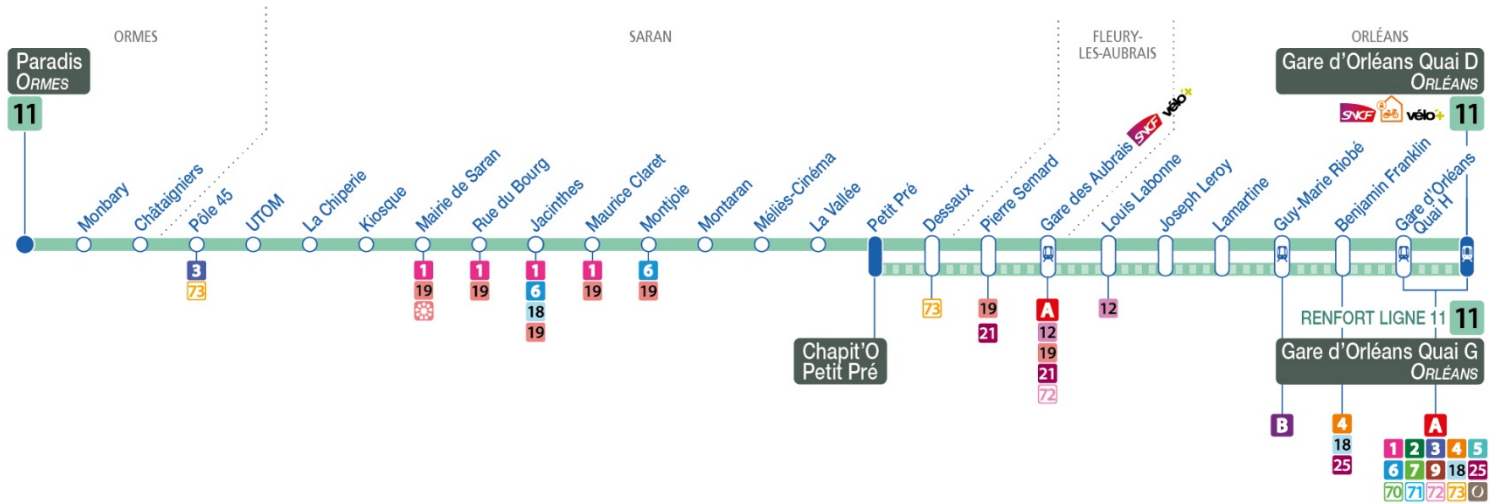

# 11

Arrêt/Stop **CHAPIT'O - PETIT PRE**

Direction : **Gare d'Orléans Quai G – ORLÉANS**

**Renfort sur la ligne 11 entre Gare d'Orléans Quai G et Chapit'O - Petit Pré pour desservir la FÊTE FORAINE D'ORLÉANS du 24 mai au 16 juin 2019**

4	5	6	7	8	9	10	11	12	13	14	15	16	17	18	19	20	21	22	23	0	1
										26 56	26 56	26 56	26 56	26 56	26 56	26 55	25	25 55	25 55		

a : Circule uniquement le mercredi  
 b : Circule uniquement les mercredis et vendredis

## Arrêt/Stop PETIT PRE

Direction ligne 11 : Gare d'Orléans Quai D – ORLEANS

Direction renfort ligne 11 : Gare d'Orléans Quai G – ORLEANS

### Renfort sur la ligne 11 entre Gare d'Orléans Quai G et Chapit'O - Petit Pré pour desservir la FÊTE FORAINE D'ORLÉANS du 24 mai au 16 juin 2019