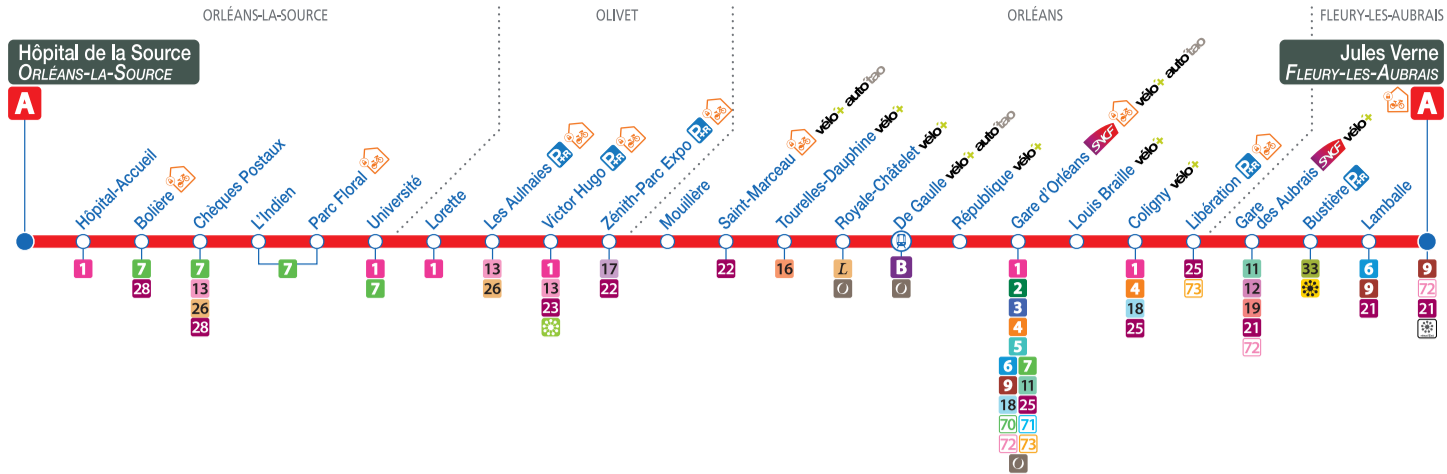

A direction Jules Verne - FLEURY-LES-AUBRAIS

Du lundi au vendredi / monday to friday

HOPITAL DE LA SOURCE	5:08	5:37	18:52	19:04	19:19	19:35	19:52	20:12	20:36	21:02
HOPITAL-ACCUEIL	4:12	4:35	4:55	5:10	5:20	5:30	5:40	18:54	19:06	19:21	19:37	19:54	20:14	20:39	21:04
CHEQUES POSTAUX	4:16	4:39	4:59	5:14	5:24	5:34	5:43	18:58	19:10	19:25	19:41	19:58	20:18	20:43	21:08
L'INDIEN	4:17	4:40	5:00	5:15	5:25	5:35	5:45	19:00	19:11	19:26	19:42	19:59	20:19	20:44	21:09
LES AULNAIES	4:25	4:47	5:07	5:22	5:32	5:42	5:52	19:07	19:18	19:33	19:49	20:06	20:26	20:51	21:16
VICTOR HUGO	4:28	4:51	5:10	5:26	5:35	5:46	5:55	19:10	19:22	19:37	19:53	20:10	20:30	20:54	21:20
SAINT-MARCEAU	4:37	4:58	5:18	5:33	5:43	5:53	6:03	19:18	19:30	19:45	20:01	20:18	20:38	21:02	21:27
DE GAULLE	4:42	5:04	5:23	5:39	5:48	5:59	6:08	19:24	19:35	19:50	20:06	20:23	20:43	21:08	21:33
GARE D'ORLEANS	4:46	5:07	5:27	5:42	5:52	6:02	6:12	19:28	19:39	19:54	20:10	20:27	20:47	21:11	21:36
COLIGNY	4:50	5:11	5:31	5:46	5:56	6:07	6:16	19:32	19:43	19:58	20:14	20:31	20:51	21:15	21:40
GARE DES AUBRAIS	4:54	5:15	5:35	5:50	6:00	6:10	6:20	19:36	19:47	20:02	20:18	20:35	20:55	21:19	21:44
JULES VERNE	5:21	5:41	5:56	6:06	6:16	6:26	19:42	19:53	20:08	20:24	20:41	21:01	21:25	21:50

HOPITAL DE LA SOURCE	21:30	22:00	22:30	23:00	23:30
HOPITAL-ACCUEIL	21:32	22:02	22:32	23:02	23:32
CHEQUES POSTAUX	21:36	22:06	22:36	23:06	23:36
L'INDIEN	21:37	22:07	22:37	23:07	23:37
LES AULNAIES	21:44	22:14	22:44	23:14	23:44
VICTOR HUGO	21:48	22:18	22:48	23:18	23:48
SAINT-MARCEAU	21:55	22:25	22:55	23:25	23:55
DE GAULLE	22:01	22:31	23:01	23:31	00:01
GARE D'ORLEANS	22:04	22:34	23:04	23:34	00:04
COLIGNY	22:08	22:38	23:08	23:38	00:08
GARE DES AUBRAIS	22:12	22:42	23:12	23:42	00:12
JULES VERNE	22:18	22:48	23:18	23:48	00:18