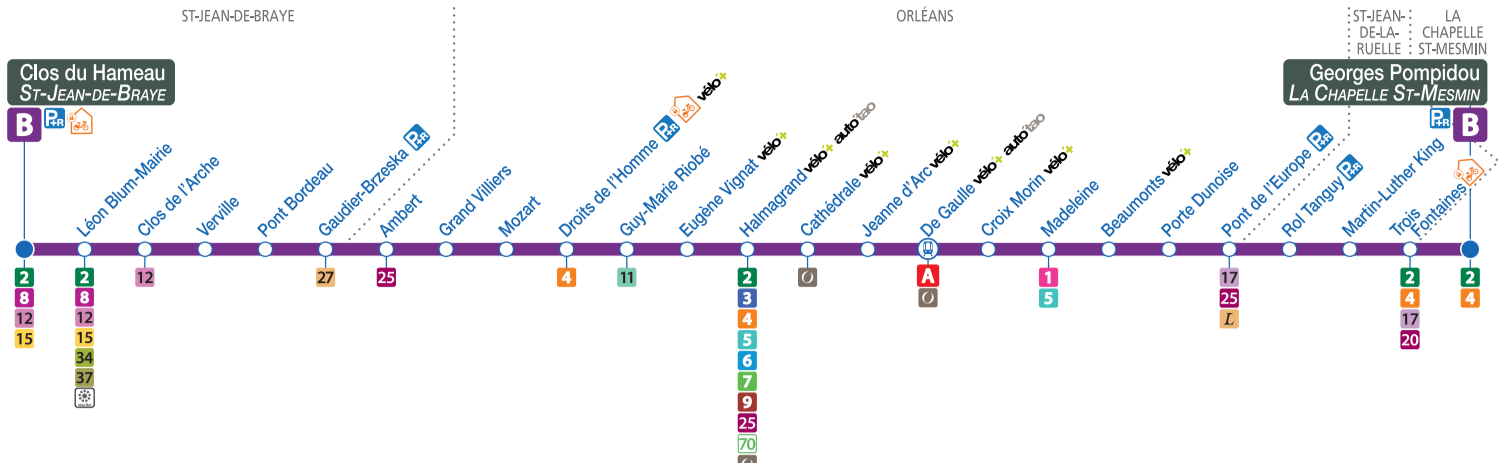

B

direction Georges Pompidou - LA CHAPELLE ST-MESMIN

Du lundi au vendredi / monday to friday

CLOS DU HAMEAU	4:50	5:15	5:46	6:01	6:15	6:29	6:43	18:31	18:40	18:50	19:00
LEON BLUM - MAIRIE	4:51	5:17	5:47	6:03	6:17	6:31	6:44	18:33	18:41	18:51	19:01
GAUDIER BRZESKA	4:57	5:23	5:53	6:09	6:23	6:37	6:51	18:39	18:48	18:58	19:08
AMBERT	4:25	4:46	5:00	5:25	5:43	5:55	6:03	6:11	6:18	6:25	6:34	6:39	6:46	6:53	18:42	18:50	19:00	19:10
DROITS DE L'HOMME	4:28	4:49	5:03	5:28	5:46	5:59	6:07	6:15	6:22	6:29	6:37	6:42	6:49	6:57	18:45	18:54	19:04	19:14
HALMAGRAND	4:33	4:54	5:08	5:33	5:51	6:04	6:12	6:20	6:27	6:34	6:42	6:48	6:55	7:02	18:51	18:59	19:09	19:19
DE GAULLE	4:39	5:00	5:14	5:39	5:57	6:09	6:17	6:25	6:32	6:39	6:46	6:52	7:00	7:07	18:55	19:04	19:14	19:23
MADELEINE	4:42	5:03	5:16	5:42	5:59	6:12	6:20	6:28	6:35	6:42	6:49	6:55	7:03	7:10	18:58	19:07	19:17	19:26
PONT DE L'EUROPE	4:46	5:07	5:20	5:46	6:03	6:16	6:24	6:32	6:39	6:46	6:53	7:00	7:07	7:14	19:02	19:11	19:21	19:30
TROIS FONTAINES	4:51	5:11	5:25	5:50	6:08	6:21	6:29	6:37	6:44	6:51	6:58	7:04	7:11	7:19	19:07	19:16	19:25	19:35
GEORGES POMPIDOU	4:53	5:14	5:27	5:53	6:10	6:23	6:31	6:39	6:46	6:53	7:01	7:07	7:14	7:21	19:10	19:18	19:28	19:38