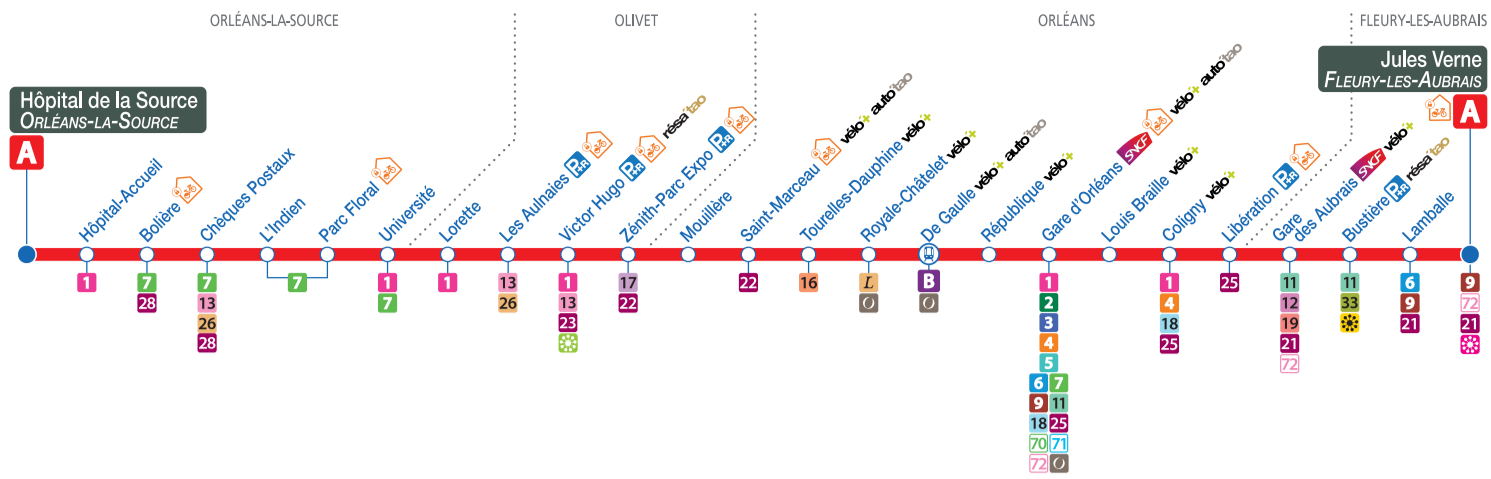

A direction Jules Verne - FLEURY-LES-AUBRAIS

Du lundi au vendredi / monday to friday

Station	1	2	3	4	5	6	7	9	11	18	25	70	71	72	0			
HOPITAL DE LA SOURCE	5:07	5:36	18:42	18:52	19:04	19:19	19:35	19:53	20:12	20:36	21:02
HOPITAL-ACCUEIL	4:08	4:30	4:49	5:09	5:19	5:28	5:39	18:44	18:54	19:06	19:21	19:37	19:55	20:14	20:39	21:04
CHEQUES POSTAUX	4:12	4:34	4:53	5:13	5:23	5:32	5:42	18:48	18:58	19:10	19:25	19:41	19:59	20:18	20:43	21:08
L'INDIEN	4:13	4:35	4:54	5:14	5:24	5:33	5:44	18:50	19:00	19:11	19:26	19:42	20:00	20:19	20:44	21:09
LES AULNAIES	4:21	4:42	5:01	5:21	5:31	5:40	5:51	18:57	19:07	19:18	19:33	19:49	20:07	20:26	20:51	21:16
VICTOR HUGO	4:24	4:46	5:04	5:25	5:34	5:44	5:54	19:01	19:10	19:22	19:37	19:53	20:11	20:30	20:54	21:20
SAINT-MARCEAU	4:33	4:54	5:13	5:33	5:43	5:53	6:03	19:10	19:19	19:31	19:46	20:02	20:20	20:39	21:03	21:28
DE GAULLE	4:39	5:00	5:18	5:39	5:48	5:58	6:08	19:16	19:25	19:36	19:51	20:07	20:25	20:44	21:09	21:34
GARE D'ORLEANS	4:42	5:03	5:22	5:42	5:52	6:02	6:12	19:20	19:29	19:41	19:56	20:12	20:30	20:49	21:12	21:37
COLIGNY	4:46	5:07	5:26	5:46	5:56	6:06	6:16	19:24	19:33	19:44	19:59	20:15	20:33	20:52	21:17	21:41
GARE DES AUBRAIS	4:51	5:11	5:30	5:50	6:00	6:09	6:20	19:28	19:37	19:49	20:04	20:20	20:38	20:57	21:20	21:45
JULES VERNE	5:17	5:36	5:56	6:06	6:15	6:26	19:34	19:43	19:54	20:09	20:25	20:43	21:02	21:26	21:51