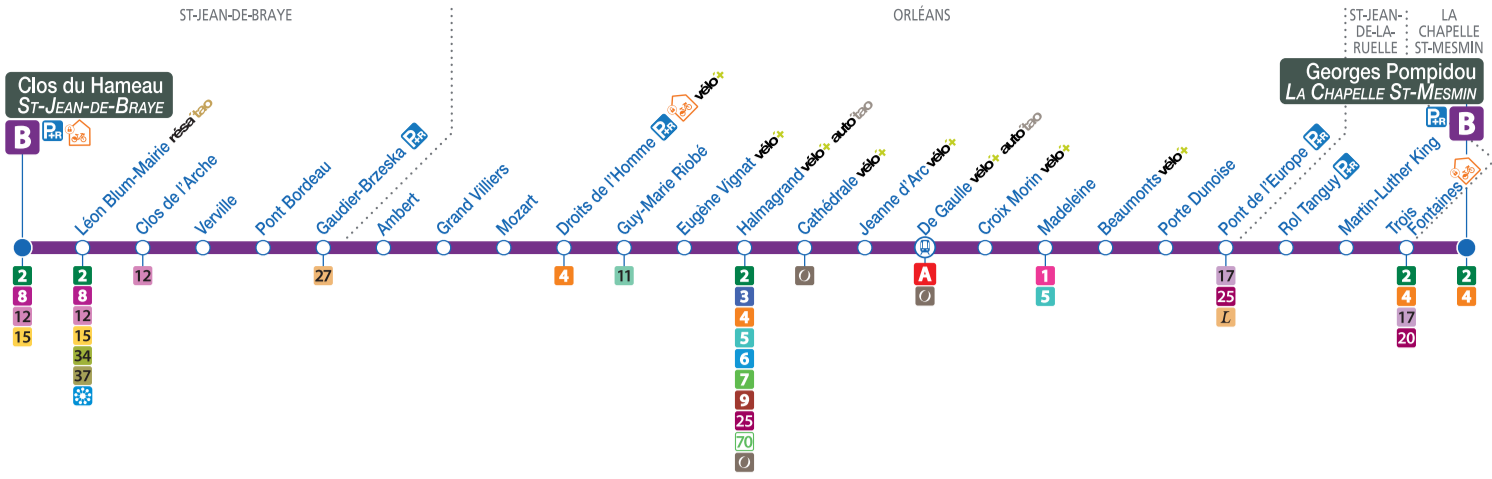

B**direction
Georges Pompidou - LA CHAPELLE ST-MESMIN****Du lundi au vendredi / monday to friday**

CLOS DU HAMEAU	4:50	5:15	5:46	6:01	6:15	6:29	6:43	18:40	18:50	19:00	19:09
LEON BLUM - MAIRIE	4:51	5:17	5:47	6:03	6:17	6:31	6:44	18:41	18:51	19:01	19:10
GAUDIER BRZESKA	4:57	5:23	5:53	6:09	6:23	6:37	6:51	18:48	18:58	19:08	19:17
AMBERT	4:25	4:46	5:00	5:25	5:43	5:55	6:03	6:11	6:18	6:25	6:34	6:39	6:46	6:53	18:50	19:00	19:10	19:19
DROITS DE L'HOMME	4:28	4:49	5:03	5:28	5:46	5:59	6:07	6:15	6:22	6:29	6:37	6:42	6:49	6:57	18:54	19:04	19:14	19:23
HALMAGRAND	4:33	4:54	5:08	5:33	5:51	6:04	6:12	6:20	6:27	6:34	6:42	6:48	6:55	7:02	18:59	19:09	19:19	19:28
DE GAULLE	4:39	5:00	5:14	5:39	5:57	6:09	6:17	6:25	6:32	6:39	6:46	6:52	7:00	7:07	19:04	19:14	19:23	19:32
MADELEINE	4:42	5:03	5:16	5:42	5:59	6:12	6:20	6:28	6:35	6:42	6:49	6:55	7:03	7:10	19:07	19:17	19:26	19:35
PONT DE L'EUROPE	4:46	5:07	5:20	5:46	6:03	6:16	6:24	6:32	6:39	6:46	6:53	7:00	7:07	7:14	19:11	19:21	19:30	19:39
TROIS FONTAINES	4:51	5:11	5:25	5:50	6:08	6:21	6:29	6:37	6:44	6:51	6:58	7:04	7:11	7:19	19:16	19:25	19:35	19:44
GEORGES POMPIDOU	4:53	5:14	5:27	5:53	6:10	6:23	6:31	6:39	6:46	6:53	7:01	7:07	7:14	7:21	19:18	19:28	19:38	19:47