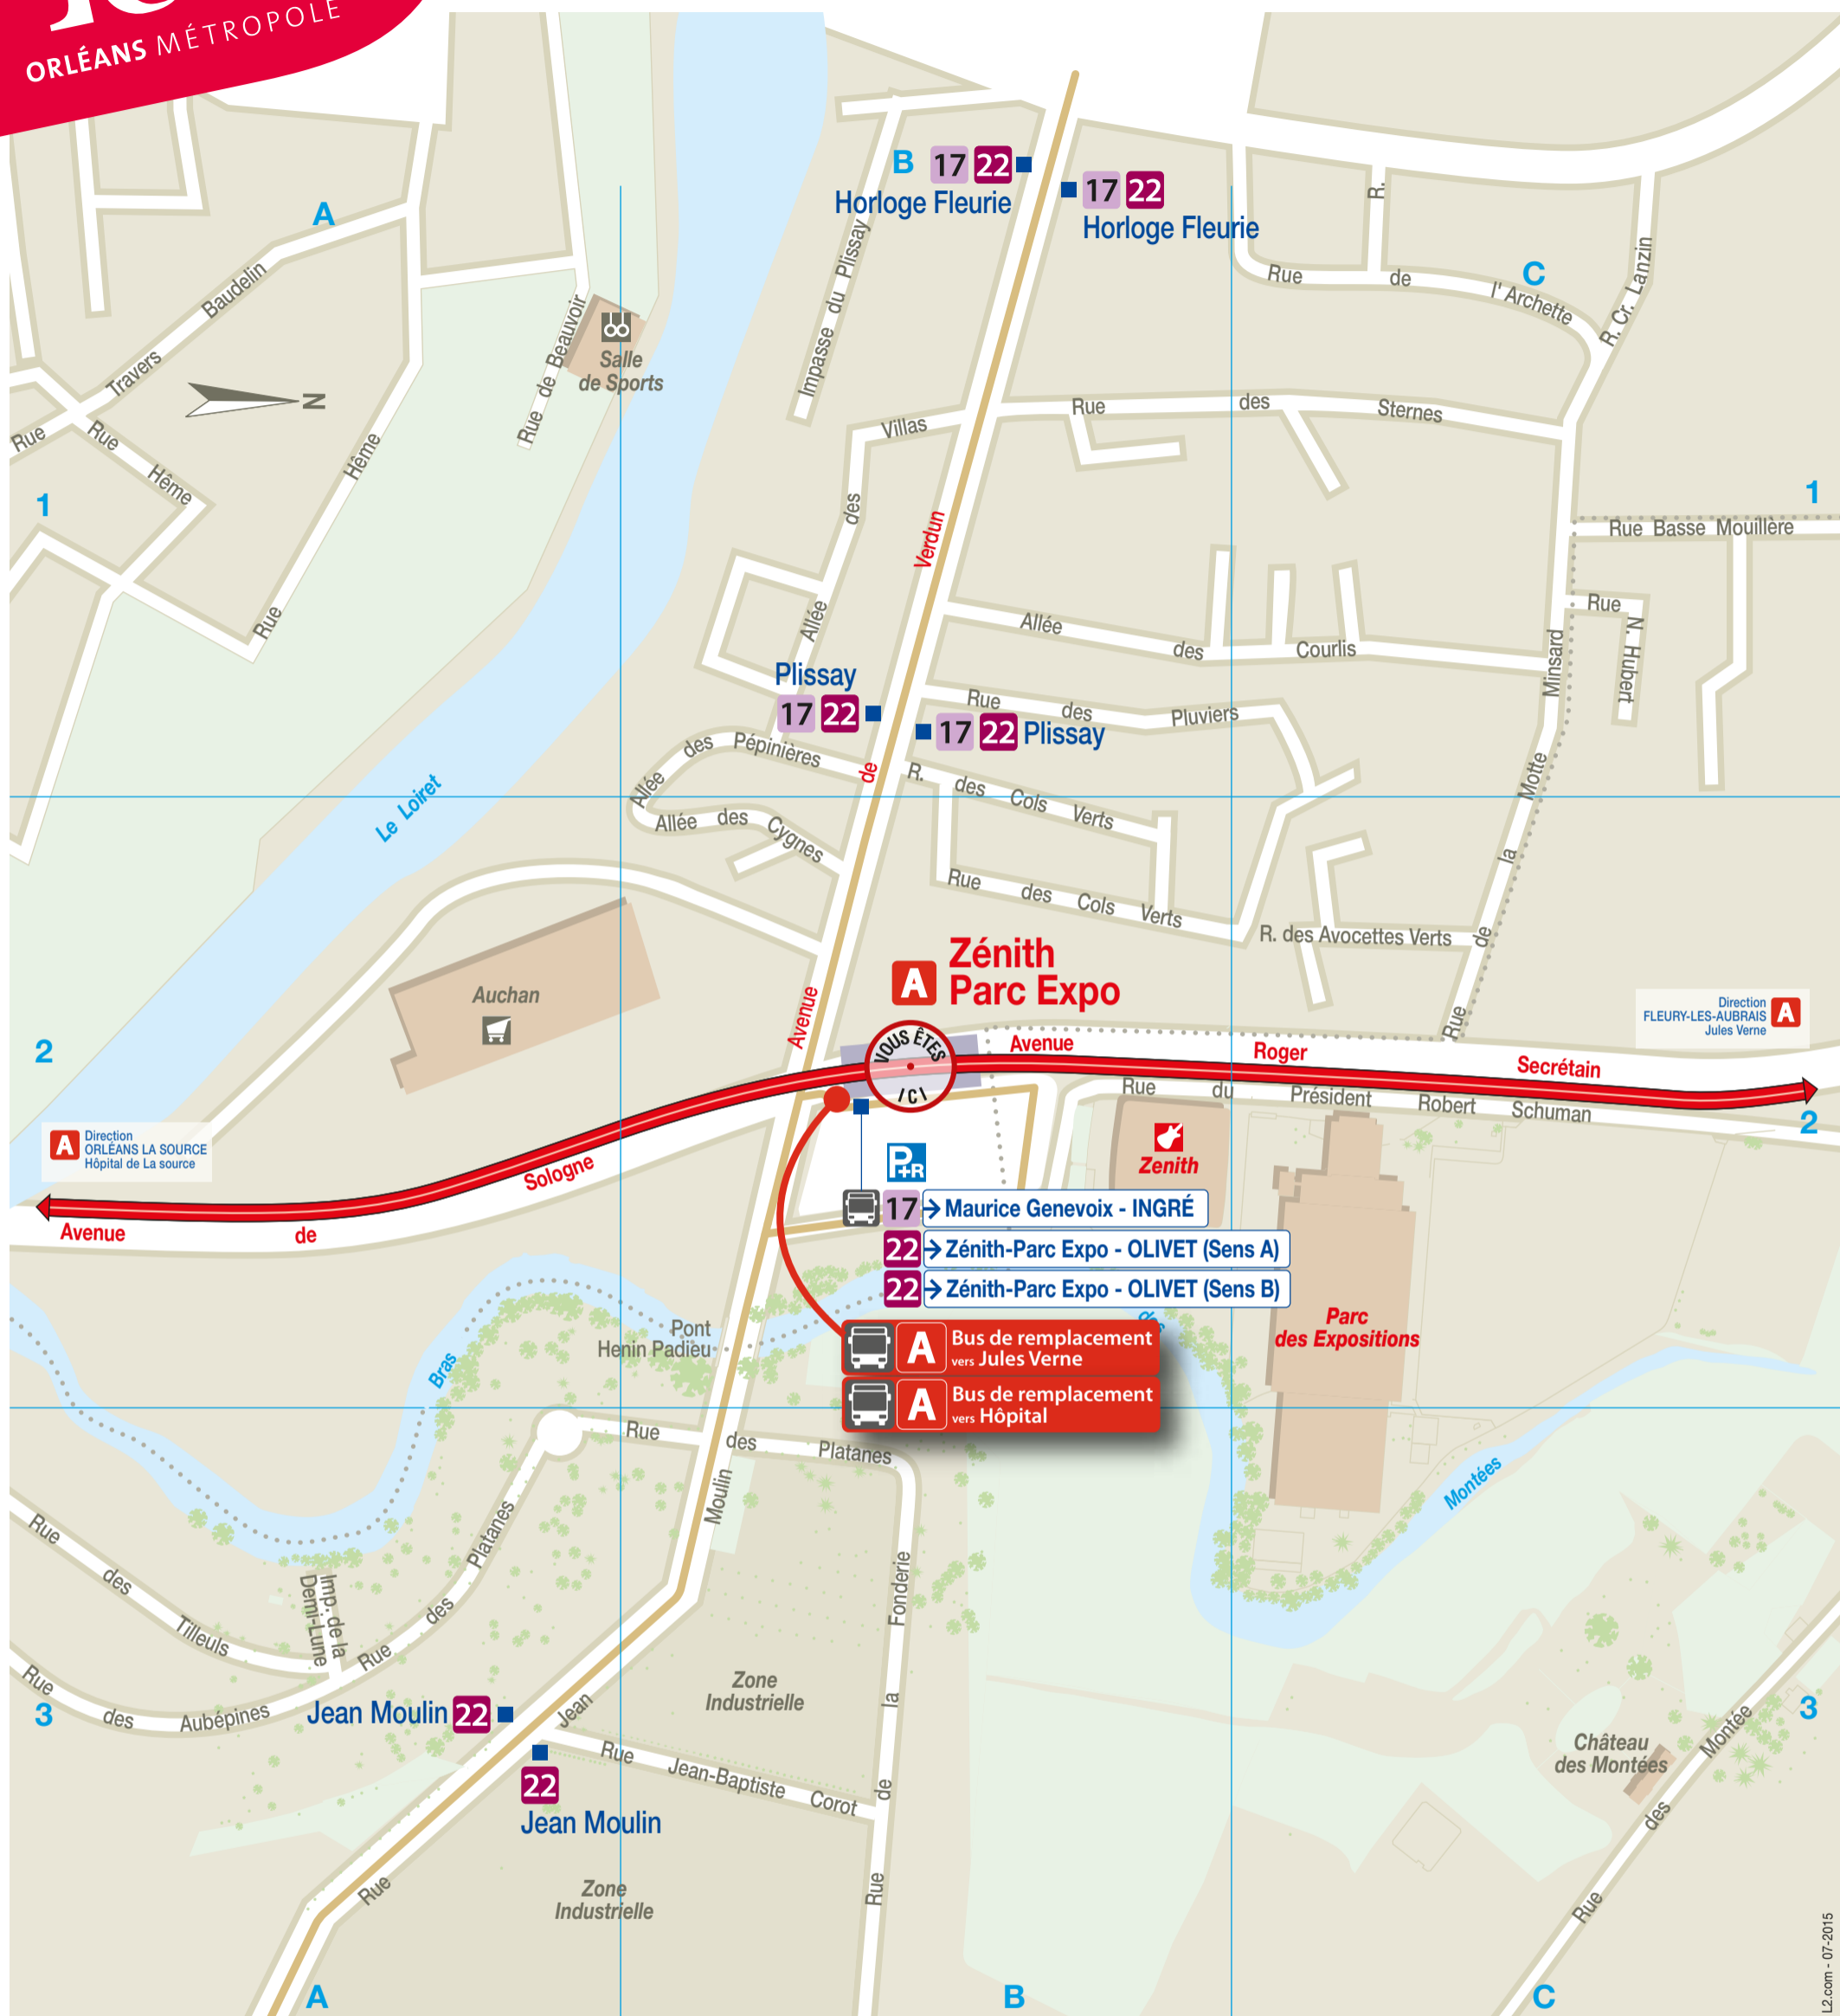

Zénith-Parc des Expositions

RUES	Index	Montées (rue des)	A1
Archette (rue de l')	A3	Motte Minsard (rue de la)	A2-A3
Aubépines (rue des)	C1	Nicolas Hubert (rue)	A3
Avocettes (rue des)	A2	Pépinières (allée des)	B2-B3
Basse Mouillère (rue)	A3	Platanes (rue des)	B1-C1
Beauvoir (rue de)	C3	Plissay (impasse du)	B3
Cols Verts (rue des)	B2	Pluviers (rue des)	A3-B3
Courlis (allée des)	A3-B3	Prés. Robert Schuman (rue du)	A2-B2
Croix Lanzin (rue)	A3	Roger Secrétain (avenue)	A2-B2
Cygnés (allées des)	B2	Sternes (rue des)	A3-B3
Delpech (rue)	A1	Tilleuls (rue des)	C1
Demi-Lune (impasse)	C1	Travers Baudelin (rue)	C3
Fonderie (rue de la)	B1	Verdun (avenue de)	B2-B3
Hême (rue)	C3	Villas (allée des)	B3
Henin Padieu (pont)	B2		
Jean Moulin (rue)	B2-C3		
Jean-Baptiste Corot (rue)	B1		

ÉQUIPEMENTS / ACTIVITÉS	Index
Auchan	C2
Château des Montées	A1
Parc des Expositions	A1-A2
Salle de Sports	B3-C3
Zénith	B2
Zone Industrielle	B1-C1

Légende

- Tram ligne A
- Station de tram
- Lignes de bus

TAO Point de vente de titres de transport TAO

Zénith-Parc Expo

RUES	Index
Archette (rue de l')	C1
Aubépines (rue des)	A3
Avocettes (rue des)	C2
Basse Mouillère (rue)	C1
Beauvoir (rue de)	A1
Cols Verts (rue des)	B2
Courlis (allée des)	B1-C1
Croix Lanzin (rue)	C1
Cygnés (allées des)	B2
Delpech (rue)	C3
Demi-Lune (impasse)	A3
Fonderie (rue de la)	B3
Hème (rue)	A1
Henin Padiéu (pont)	B2
Jean Moulin (rue)	A1-B2
Jean-Baptiste Corot (rue)	B3

Montées (rue des)	C3
Motte Minsard (rue de la)	C1-C2
Nicolas Hubert (rue)	C1
Pépinières (allée des)	B2-B1
Platanés (rue des)	A3-B3
Plissay (impasse du)	B1
Pluviers (rue des)	B1-C1
Prés. Robert Schuman (rue du)	B2-C2
Roger Secrétain (avenue)	B2-C2
Sternes (rue des)	B1-C1
Tilleuls (rue des)	A3
Travers Baudelin (rue)	A1
Verdun (avenue de)	B1-B2
Villas (allée des)	B1