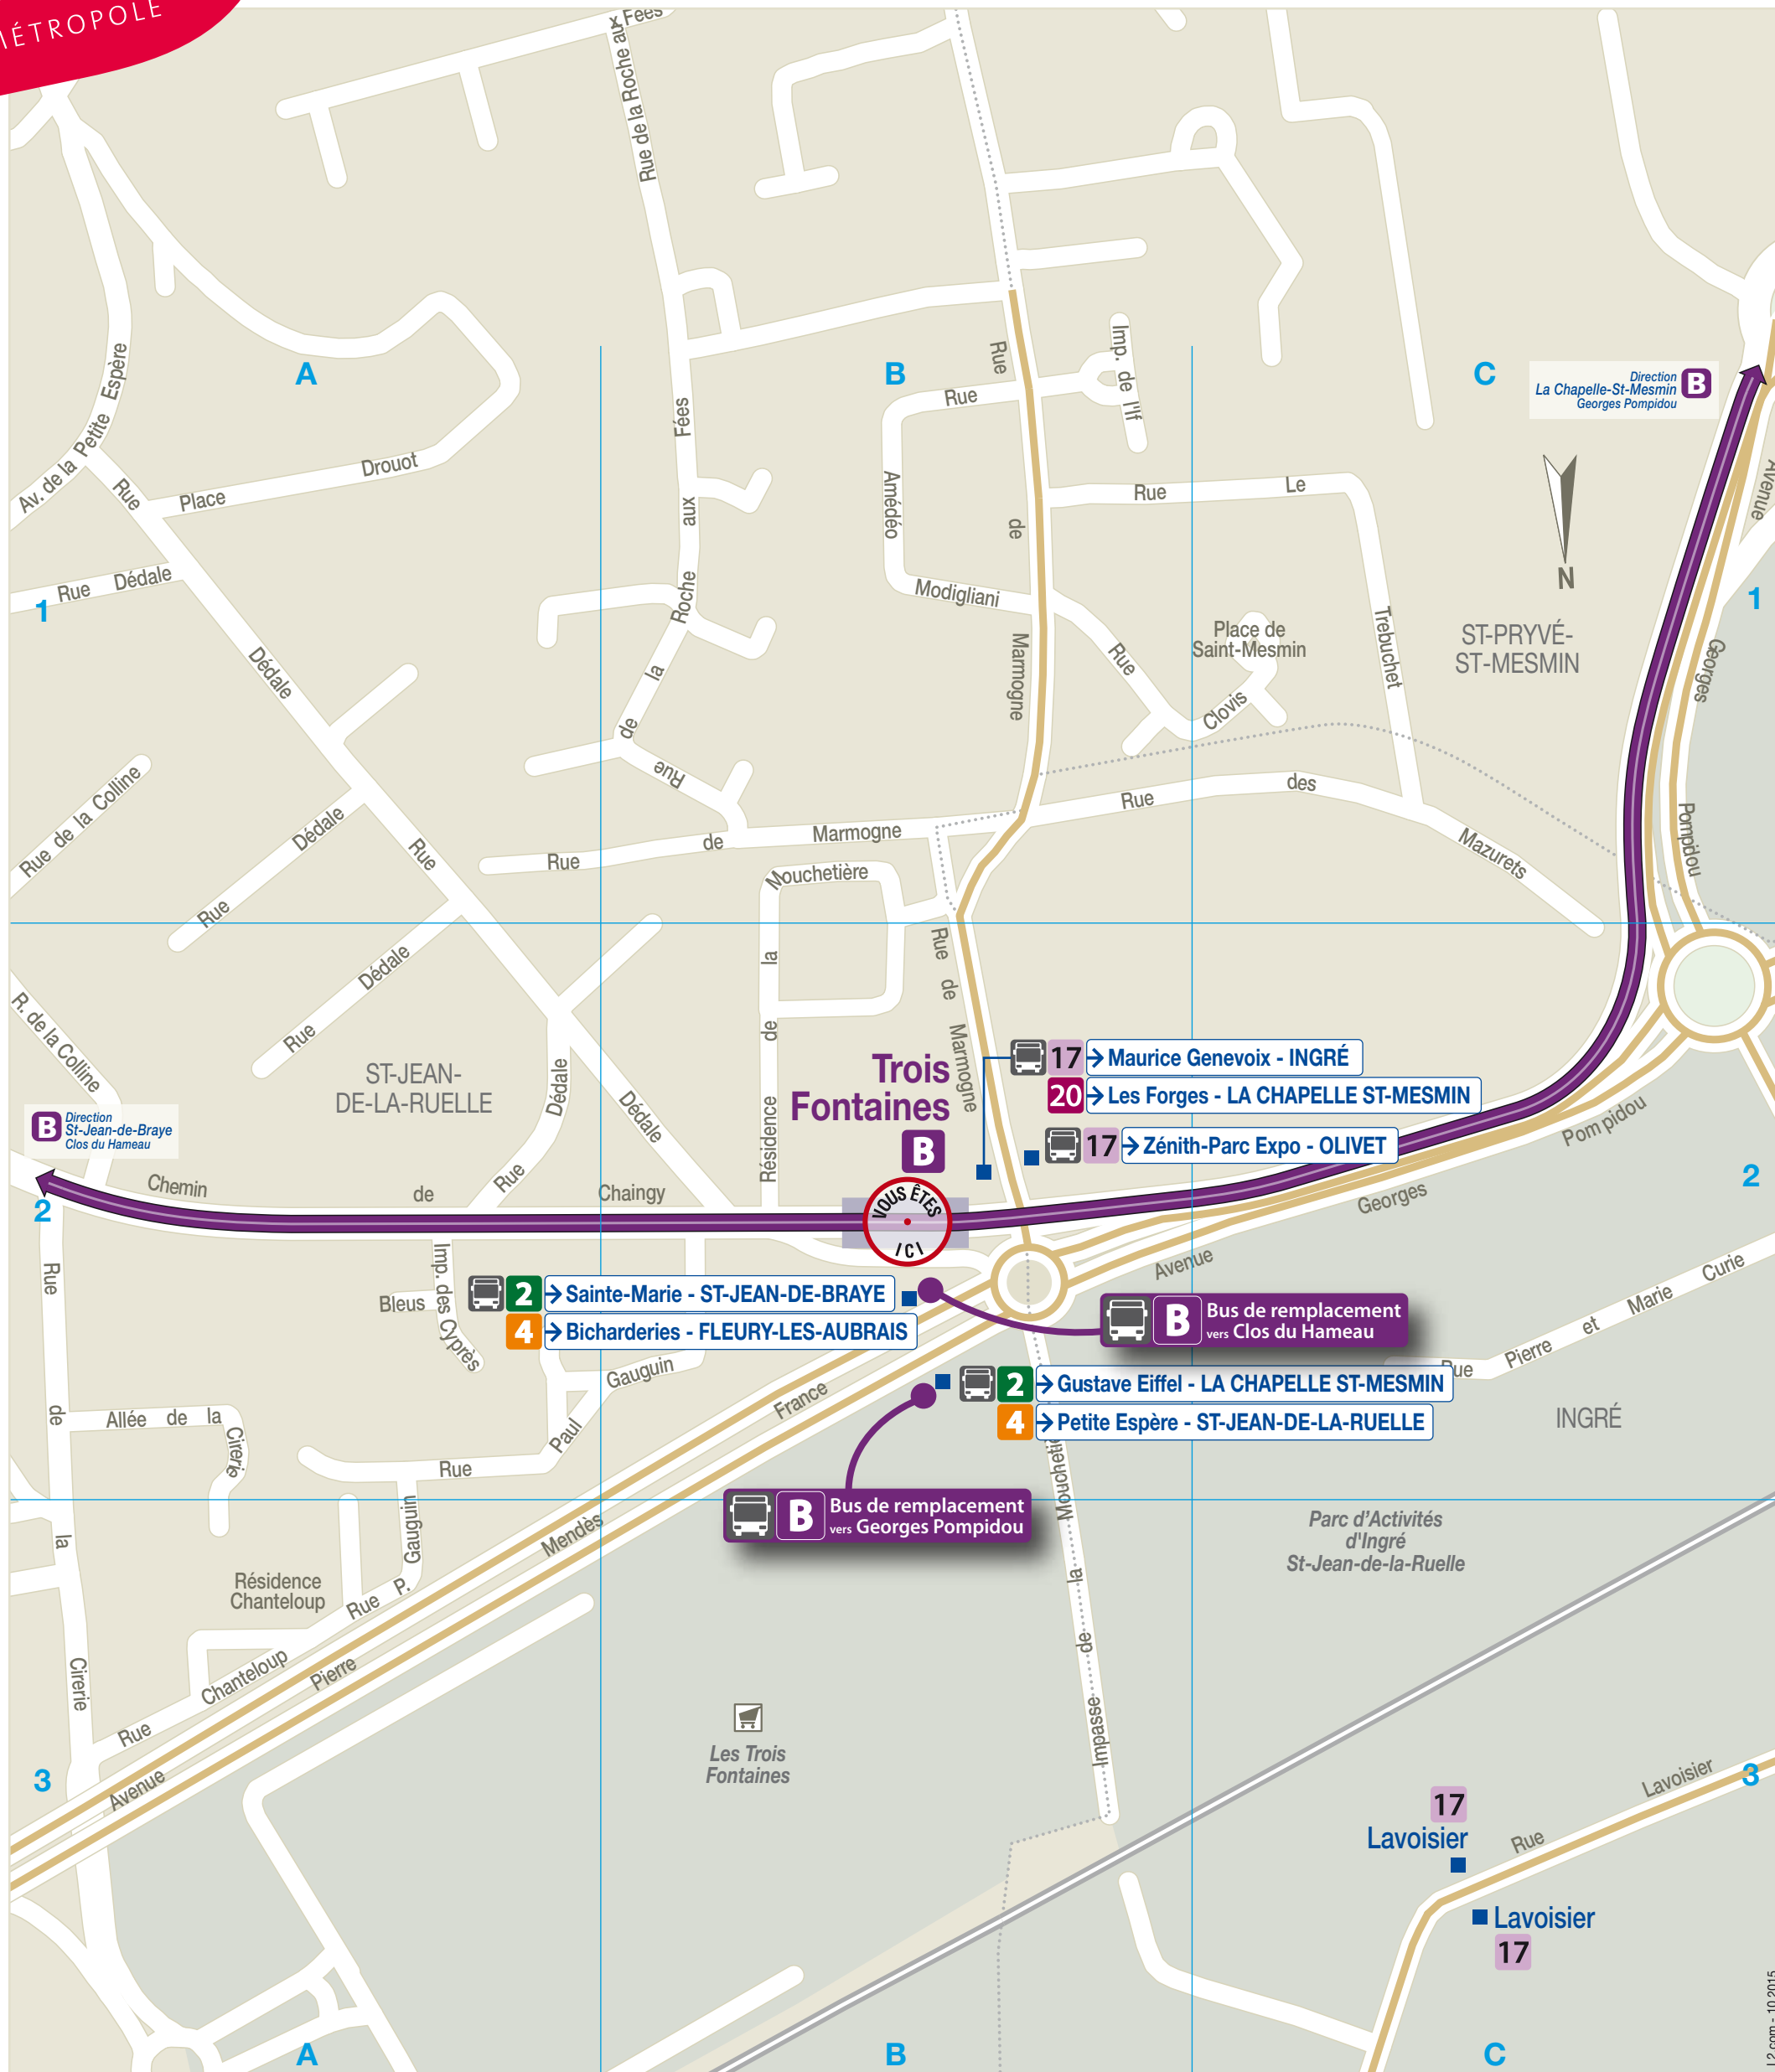

Trois Fontaines

RUES	Index
Amédéo Modigliani (rue)	B3
Chaingy (chemin de)	B2-C2
Chanteloup (résidence)	C1
Chanteloup (rue)	C1
Cirerie (allée de la)	C1
Cirerie (rue de la)	C1-C2
Clovis (rue)	A3-B3
Colline (rue de la)	C2-C3
Cyprès Bleus (impasse des)	C2
Dédale (rue)	B2-C3
Drouot (place)	C3
Georges Pompidou (avenue)	A3-B1
If (impasse de l')	B3
Lavoisier (rue)	A1
Le Trebuchet (rue)	A3-B3

Marmogne (rue de)	B2-B3
Mazurets (rue des)	A3-B3
Mouchetière (impasse de la)	B1-B2
Mouchetière (résidence de la)	B2-B3
Paul Gauguin (rue)	B2-C1
Pierre et Marie Curie (rue)	A2
Pierre Mendès France (avenue)	B2-C1
Roche aux Fées (rue de la)	B3
Saint Mesmin (place de)	A3

ÉQUIPEMENTS	Index
Ctre Cial Les Trois Fontaines	B1
Collège André Malraux	A1-A2

Légende

- Tram ligne B
- Station de tram
- Lignes de bus
- Point de vente de titres de transport TAO

Trois Fontaines

RUES	Index
Amédéo Modigliani (rue)	B1
Chaingy (chemin de)	A2-B2
Chanteloup (résidence)	A3
Chanteloup (rue)	A3
Cirerie (allée de la)	A3
Cirerie (rue de la)	A2-A3
Clovis (rue)	B1-C1
Colline (rue de la)	A1-A2
Cyprès Bleus (impasse des)	A2
Dédale (rue)	A1-B2
Drouot (place)	A1
Georges Pompidou (avenue)	B3-C1
If (impasse de l')	B1
Lavoisier (rue)	C3
Le Trebuchet (rue)	B1-C1

Marmogne (rue de)	B1-B2
Mazurets (rue des)	B1-C1
Mouchetière (impasse de la)	B2-B3
Mouchetière (résidence de la)	B1-B2
Paul Gauguin (rue)	A3-B2
Pierre et Marie Curie (rue)	C2
Pierre Mendès France (avenue)	A3-B2
Roche aux Fées (rue de la)	B1
Saint Mesmin (place de)	C1