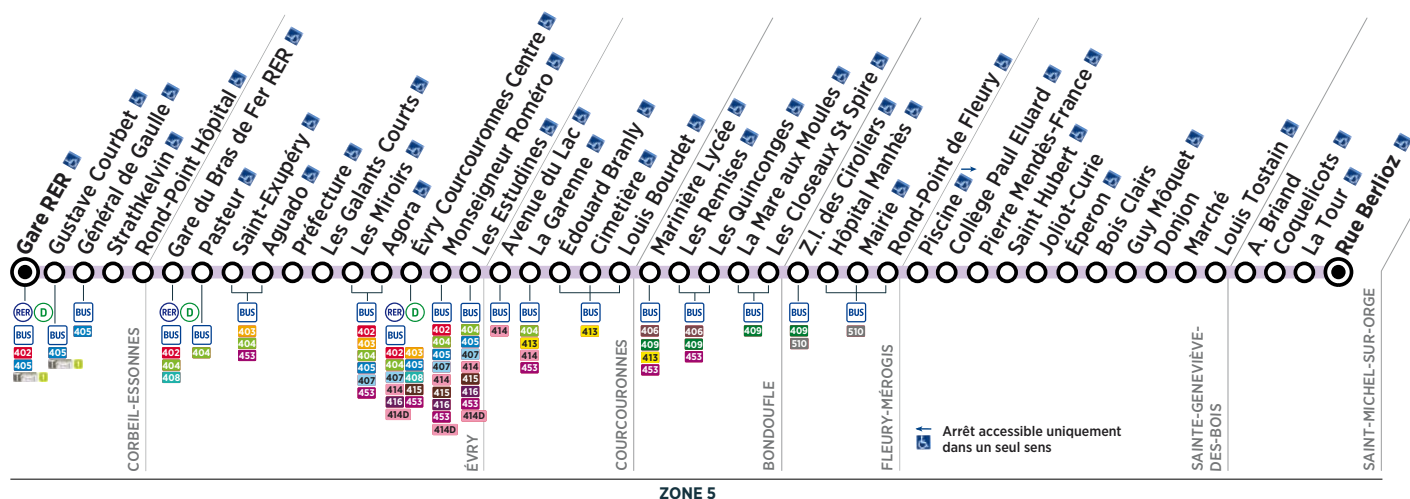

ST MICHEL-SUR-ORGE	Rue Berlioz	17:15	17:26	17:37	17:49	17:59	18:11	18:22	18:32	18:42	18:53	19:03	19:13
STE-GENEVIEVE-DES-BOIS	Marché	17:23	17:34	17:45	17:57	18:06	18:18	18:29	18:39	18:49	19:00	19:09	19:19
	Piscine	17:33	17:44	17:55	18:06	18:15	18:27	18:38	18:48	18:58	19:08	19:17	19:27
BONDOUFLE	Marinière Lycée	17:47	17:58	18:09	18:20	18:29	18:39	18:50	19:00	19:10	19:20	19:29	19:39
ÉVRY	Évry-Courcouronnes Centre	18:12	18:23	18:34	18:44	18:52	19:02	19:12	19:22	19:32	19:42	19:51	20:01
	Gare du Bras de Fer RER	18:24	18:35	18:45	18:55	19:03	19:12	19:22	19:32	19:42	19:52	20:01	20:11
CORBEIL-ESSONNES	Gare RER	18:32	18:43	18:53	19:03	19:10	19:19	19:29	19:39	19:49	19:59	20:08	20:18

Horaires valables à compter du 29 janvier 2018

ZONE 5

Du lundi au vendredi

ST MICHEL-SUR-ORGE	Rue Berlioz	19:25	19:35	19:45	19:54	20:09	20:25	20:50	21:10	21:30	21:55	22:14	22:32
STE-GENEVIEVE-DES-BOIS	Marché	19:31	19:41	19:51	20:00	20:15	20:31	20:56	21:15	21:35	22:00	22:19	22:37
	Piscine	19:39	19:49	19:59	20:08	20:23	20:38	21:03	21:22	21:42	22:07	22:26	22:44
BONDOUFLE	Marinière Lycée	19:51	20:01	20:11	20:20	20:35	20:50	21:14	21:33	21:53	22:18	22:37	22:55
ÉVRY	Évry-Courcouronnes Centre	20:12	20:22	20:32	20:41	20:56	21:11	21:35	21:54	22:10	22:33	22:52	23:09
	Gare du Bras de Fer RER	20:22	20:32	20:41	20:50	21:05	21:20	21:44	22:02	22:17	22:40	22:59	23:16
CORBEIL-ESSONNES	Gare RER	20:29	20:39	20:48	20:57	21:11	21:26	21:50	22:08	22:23	22:46	23:04	23:21