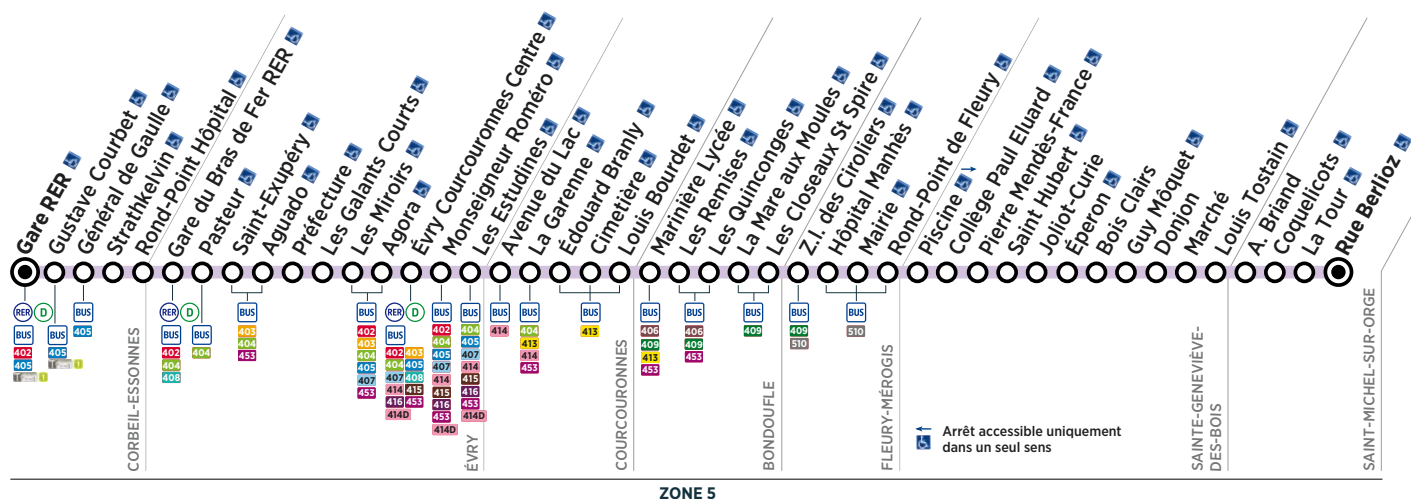

Horaires valables à compter du 29 janvier 2018

Dimanche et jours fériés

		(1)	(1)	(1)	(1)	(1)	(1)	(1)	(1)	(1)	(1)	(1)	(1)
ST MICHEL-SUR-ORGE	Rue Berlioz	5:12	5:42	6:14	6:44	7:16	7:49	8:15	8:43	9:16	9:45	10:15	10:43
STE-GENEVIEVE-DES-BOIS	Marché												
	Piscine	5:28	5:58	6:31	7:01	7:33	8:07	8:34	9:02	9:35	10:04	10:35	11:04
BONDOUFLE	Marinière Lycée	5:39	6:09	6:42	7:12	7:44	8:18	8:45	9:13	9:46	10:15	10:46	11:16
ÉVRY	Évry-Courcouronnes Centre	5:53	6:23	7:01	7:31	8:03	8:38	9:05	9:34	10:07	10:36	11:08	11:38
	Gare du Bras de Fer RER	6:00	6:30	7:09	7:40	8:12	8:48	9:15	9:45	10:18	10:47	11:19	11:49
CORBEIL-ESSONNES	Gare RER	6:06	6:36	7:15	7:46	8:18	8:55	9:22	9:52	10:25	10:54	11:27	11:58

		(1)	(1)	(1)	(1)	(1)	(1)	(1)	(1)				
ST MICHEL-SUR-ORGE	Rue Berlioz	11:18	11:49	12:17	12:42	13:13	13:43	14:13	14:43	15:16	15:46	16:16	16:46
STE-GENEVIEVE-DES-BOIS	Marché									15:23	15:53	16:23	16:53
	Piscine	11:40	12:11	12:39	13:03	13:32	14:02	14:32	15:02	15:32	16:02	16:32	17:02
BONDOUFLE	Marinière Lycée	11:53	12:24	12:52	13:16	13:45	14:15	14:44	15:14	15:44	16:14	16:44	17:14
ÉVRY	Évry-Courcouronnes Centre	12:15	12:46	13:14	13:38	14:08	14:39	15:08	15:38	16:07	16:37	17:07	17:37
	Gare du Bras de Fer RER	12:26	12:57	13:25	13:50	14:20	14:51	15:20	15:50	16:19	16:49	17:19	17:49
CORBEIL-ESSONNES	Gare RER	12:35	13:06	13:34	13:59	14:27	14:58	15:27	15:57	16:26	16:56	17:26	17:56

ST MICHEL-SUR-ORGE	Rue Berlioz	17:16	17:46	18:16	18:46	19:21	19:52	20:22	20:52	21:28	22:08	22:37	23:09
STE-GENEVIEVE-DES-BOIS	Marché	17:22	17:52	18:22	18:52	19:27	19:58	20:28	20:58	21:32	22:12	22:41	23:13
	Piscine	17:31	18:01	18:31	19:01	19:35	20:05	20:35	21:05	21:39	22:18	22:47	23:19
BONDOUFLE	Marinière Lycée	17:43	18:13	18:42	19:12	19:46	20:16	20:46	21:15	21:49	22:28	22:57	23:28
ÉVRY	Évry-Courcouronnes Centre	18:06	18:35	19:03	19:32	20:06	20:36	21:06	21:35	22:06	22:42	23:11	23:42
	Gare du Bras de Fer RER	18:18	18:46	19:14	19:42	20:15	20:45	21:15	21:44	22:15	22:50	23:19	23:49
CORBEIL-ESSONNES	Gare RER	18:25	18:53	19:21	19:49	20:21	20:51	21:21	21:50	22:21	22:55	23:24	23:53

i Bon à savoir

Nos conducteurs s'efforcent en permanence de respecter ces horaires. Les conditions de circulation peuvent toutefois causer occasionnellement des retards.

(1) Les services au départ de St Michel sur Orge Rue Berlioz de 5h12 à 14h43 ne desservent pas l'arrêt Ste Geneviève-des-Bois Marché, les dimanches et jours fériés.

Contact
Centre Essonne

0 810 401 402 (0,06 € la minute) + prix appel
www.bus-tice.com