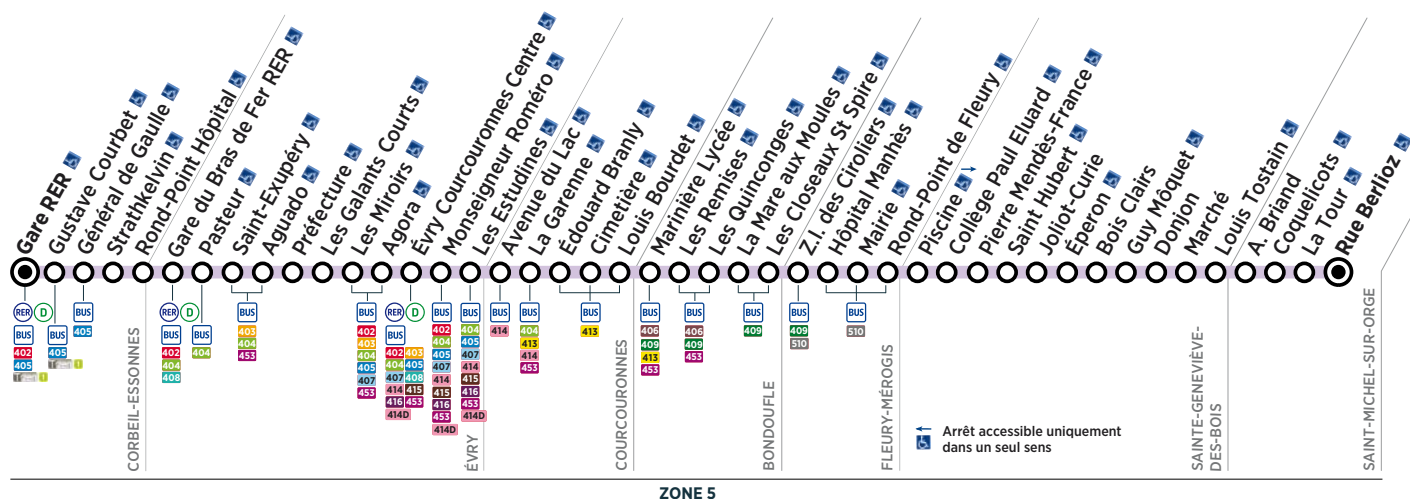

Horaires valables à compter du 29 janvier 2018

ZONE 5

Du lundi au vendredi

ST MICHEL-SUR-ORGE	Rue Berlioz	19:25	19:35	19:45	19:54	20:09	20:25	20:50	21:10	21:30	21:55	22:14	22:32
STE-GENEVIEVE-DES-BOIS	Marché	19:31	19:41	19:51	20:00	20:15	20:31	20:56	21:15	21:35	22:00	22:19	22:37
	Piscine	19:39	19:49	19:59	20:08	20:23	20:38	21:03	21:22	21:42	22:07	22:26	22:44
BONDOUFLE	Marinière Lycée	19:51	20:01	20:11	20:20	20:35	20:50	21:14	21:33	21:53	22:18	22:37	22:55
ÉVRY	Évry-Courcouronnes Centre	20:12	20:22	20:32	20:41	20:56	21:11	21:35	21:54	22:10	22:33	22:52	23:09
	Gare du Bras de Fer RER	20:22	20:32	20:41	20:50	21:05	21:20	21:44	22:02	22:17	22:40	22:59	23:16
CORBEIL-ESSONNES	Gare RER	20:29	20:39	20:48	20:57	21:11	21:26	21:50	22:08	22:23	22:46	23:04	23:21

ST MICHEL-SUR-ORGE	Rue Berlioz	22:50	23:12
STE-GENEVIEVE-DES-BOIS	Marché	22:55	23:17
	Piscine	23:02	23:23
BONDOUFLE	Marinière Lycée	23:13	23:34
ÉVRY	Évry-Courcouronnes Centre	23:27	23:48
	Gare du Bras de Fer RER	23:34	23:55
CORBEIL-ESSONNES	Gare RER	23:39	00:00

Horaires valables à compter du 29 janvier 2018

Samedi

ST MICHEL-SUR-ORGE	Rue Berlioz	5:17	5:47	6:19	6:49	7:21	7:54	8:21	8:49	9:21	9:50	10:19	10:48
STE-GENEVIEVE-DES-BOIS	Marché	5:21	5:51	6:24	6:54	7:26	8:00	8:27	8:55	9:27	9:56	10:26	10:55
	Piscine	5:28	5:58	6:31	7:01	7:33	8:07	8:34	9:02	9:35	10:04	10:35	11:04
BONDOUFLE	Marinière Lycée	5:39	6:09	6:42	7:12	7:44	8:18	8:45	9:13	9:46	10:15	10:46	11:16
ÉVRY	Évry-Courcouronnes Centre	5:53	6:23	7:01	7:31	8:03	8:38	9:05	9:34	10:07	10:36	11:08	11:38
	Gare du Bras de Fer RER	6:00	6:30	7:09	7:40	8:12	8:48	9:15	9:45	10:18	10:47	11:19	11:49
CORBEIL-ESSONNES	Gare RER	6:06	6:36	7:15	7:46	8:18	8:55	9:22	9:52	10:25	10:54	11:27	11:58