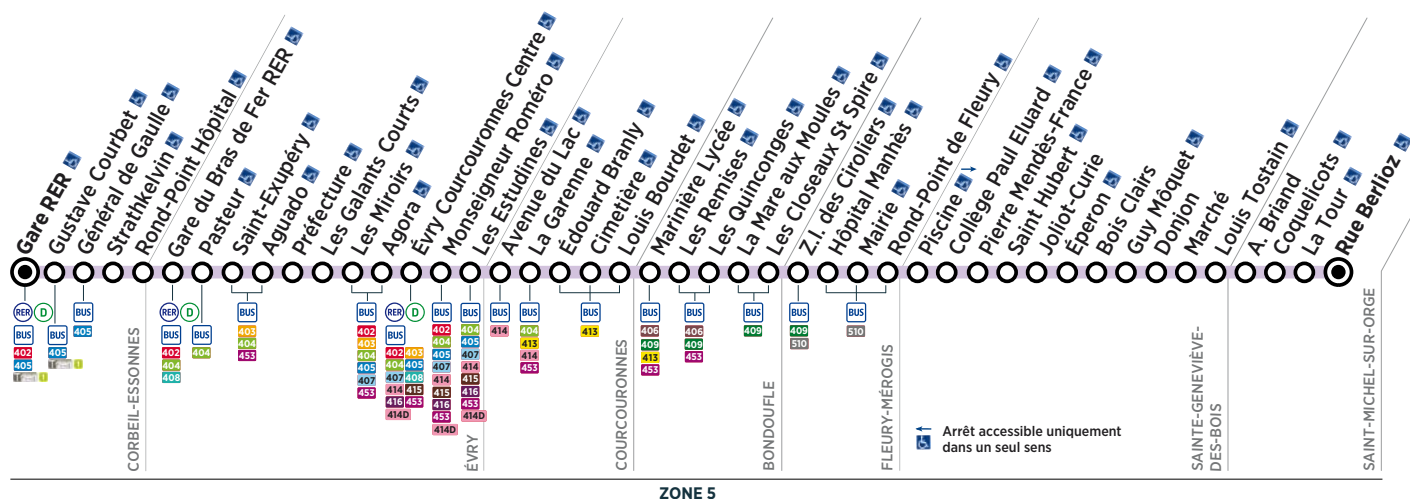

ST MICHEL-SUR-ORGE	Rue Berlioz	9:28	9:40	9:57	10:13	10:28	10:41	11:00	11:10	11:26	11:40	11:56	12:09
STE-GENEVIEVE-DES-BOIS	Marché	9:35	9:47	10:04	10:20	10:35	10:48	11:07	11:17	11:33	11:47	12:03	12:16
	Piscine	9:44	9:56	10:13	10:29	10:44	10:57	11:16	11:26	11:42	11:56	12:12	12:25
BONDOUFLE	Marinière Lycée	9:57	10:09	10:26	10:42	10:57	11:10	11:29	11:40	11:56	12:10	12:26	12:39
ÉVRY	Évry-Courcouronnes Centre	10:20	10:32	10:49	11:05	11:20	11:33	11:52	12:03	12:19	12:33	12:49	13:02
	Gare du Bras de Fer RER	10:31	10:44	11:01	11:17	11:32	11:45	12:04	12:15	12:31	12:45	13:01	13:14
CORBEIL-ESSONNES	Gare RER	10:38	10:51	11:08	11:24	11:39	11:52	12:11	12:22	12:38	12:52	13:08	13:21

Horaires valables à compter du 29 janvier 2018

Du lundi au vendredi

ST MICHEL-SUR-ORGE	Rue Berlioz	12:26	12:40	12:52	13:10	13:25	13:39	13:54	14:10	14:26	14:39	14:48	14:57
STE-GENEVIEVE-DES-BOIS	Marché	12:33	12:47	12:59	13:17	13:32	13:46	14:01	14:17	14:33	14:46	14:55	15:04
	Piscine	12:42	12:56	13:08	13:26	13:41	13:55	14:10	14:26	14:42	14:55	15:04	15:13
BONDOUFLE	Marinière Lycée	12:56	13:10	13:22	13:40	13:55	14:09	14:24	14:40	14:56	15:09	15:18	15:27
ÉVRY	Évry-Courcouronnes Centre	13:19	13:33	13:45	14:03	14:18	14:32	14:47	15:03	15:19	15:32	15:41	15:50
	Gare du Bras de Fer RER	13:31	13:45	13:57	14:15	14:30	14:44	14:59	15:15	15:31	15:44	15:53	16:02
CORBEIL-ESSONNES	Gare RER	13:38	13:52	14:04	14:22	14:37	14:51	15:07	15:23	15:39	15:52	16:01	16:10