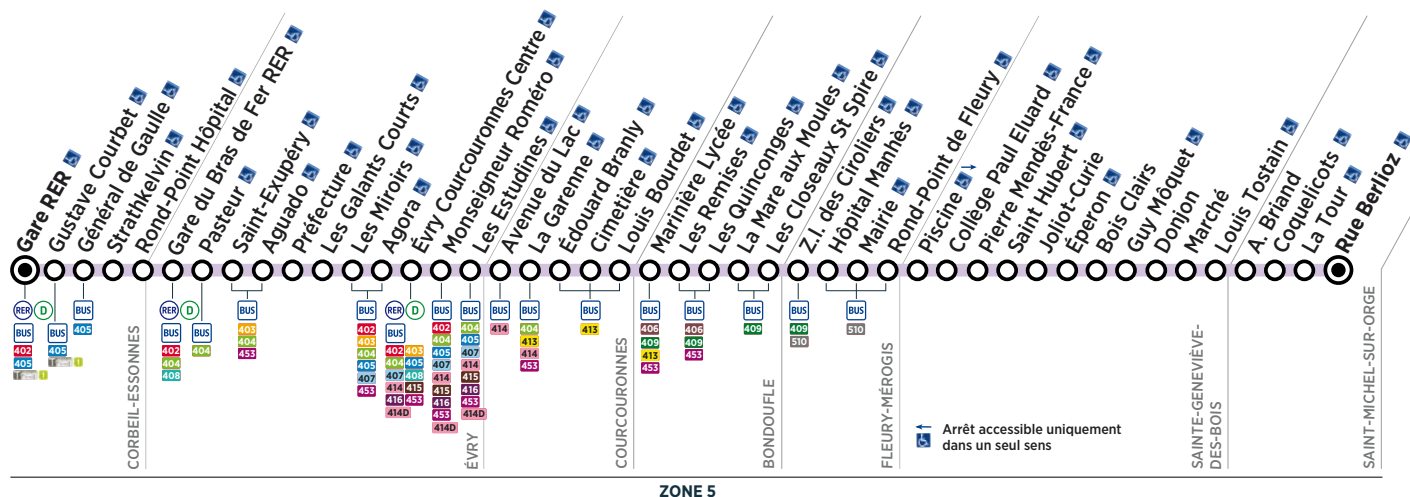

Horaires valables à compter du 29 janvier 2018

Du lundi au vendredi

ST MICHEL-SUR-ORGE	Rue Berlioz	4:54	5:11	5:23	5:34	5:48	5:58	6:10	6:18	6:26	6:35	6:44	6:57
STE-GENEVIEVE-DES-BOIS	Marché	4:59	5:16	5:28	5:39	5:53	6:04	6:16	6:24	6:32	6:41	6:50	7:03
	Piscine	5:06	5:23	5:35	5:46	6:00	6:13	6:25	6:33	6:41	6:50	6:59	7:12
BONDOUFLE	Marinière Lycée	5:17	5:34	5:47	5:58	6:12	6:25	6:38	6:46	6:54	7:03	7:12	7:25
ÉVRY	Évry-Courcouronnes Centre	5:31	5:48	6:01	6:17	6:32	6:48	7:02	7:10	7:18	7:27	7:37	7:51
	Gare du Bras de Fer RER	5:39	5:56	6:09	6:25	6:41	6:57	7:11	7:19	7:27	7:37	7:48	8:02
CORBEIL-ESSONNES	Gare RER	5:45	6:02	6:15	6:31	6:48	7:04	7:18	7:26	7:34	7:44	7:55	8:09

ST MICHEL-SUR-ORGE	Rue Berlioz	7:11	7:24	7:39	7:52	8:02	8:11	8:22	8:32	8:40	8:51	9:03	9:16
STE-GENEVIEVE-DES-BOIS	Marché	7:17	7:30	7:46	7:59	8:09	8:18	8:29	8:39	8:47	8:58	9:10	9:23
	Piscine	7:26	7:39	7:55	8:09	8:19	8:28	8:39	8:49	8:57	9:07	9:19	9:32
BONDOUFLE	Marinière Lycée	7:39	7:52	8:08	8:22	8:32	8:41	8:52	9:02	9:10	9:20	9:32	9:45
ÉVRY	Évry-Courcouronnes Centre	8:05	8:18	8:34	8:48	8:58	9:07	9:17	9:27	9:35	9:44	9:55	10:08
	Gare du Bras de Fer RER	8:17	8:30	8:45	8:59	9:09	9:18	9:28	9:38	9:46	9:55	10:06	10:19
CORBEIL-ESSONNES	Gare RER	8:24	8:37	8:52	9:06	9:16	9:25	9:35	9:45	9:53	10:02	10:13	10:26

ST MICHEL-SUR-ORGE	Rue Berlioz	9:28	9:40	9:57	10:13	10:28	10:41	11:00	11:10	11:26	11:40	11:56	12:09
STE-GENEVIEVE-DES-BOIS	Marché	9:35	9:47	10:04	10:20	10:35	10:48	11:07	11:17	11:33	11:47	12:03	12:16
	Piscine	9:44	9:56	10:13	10:29	10:44	10:57	11:16	11:26	11:42	11:56	12:12	12:25
BONDOUFLE	Marinière Lycée	9:57	10:09	10:26	10:42	10:57	11:10	11:29	11:40	11:56	12:10	12:26	12:39
ÉVRY	Évry-Courcouronnes Centre	10:20	10:32	10:49	11:05	11:20	11:33	11:52	12:03	12:19	12:33	12:49	13:02
	Gare du Bras de Fer RER	10:31	10:44	11:01	11:17	11:32	11:45	12:04	12:15	12:31	12:45	13:01	13:14
CORBEIL-ESSONNES	Gare RER	10:38	10:51	11:08	11:24	11:39	11:52	12:11	12:22	12:38	12:52	13:08	13:21