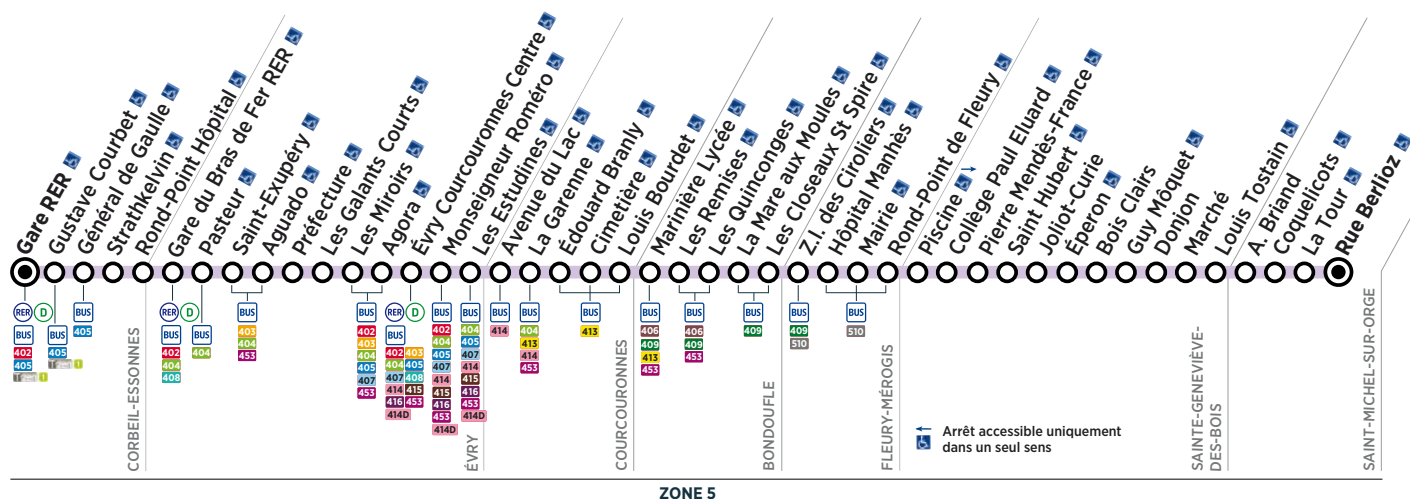

Horaires valables à compter du 29 janvier 2018

Dimanche et jours fériés

		(1)	(1)	(1)	(1)	(1)	(1)	(1)	(1)	(1)	(1)	(1)	(1)	
CORBEIL-ESSONNES	Gare RER	5:11	5:50	6:21	6:49	7:14	7:38	8:07	8:39	9:09	9:36	10:03	10:38	11:05
ÉVRY	Gare du Bras de Fer RER	5:17	5:57	6:28	6:56	7:21	7:45	8:14	8:46	9:16	9:45	10:13	10:48	11:15
	Évry-Courcouronnes Centre	5:25	6:05	6:36	7:04	7:29	7:54	8:23	8:55	9:25	9:54	10:25	11:00	11:27
BONDOUFLE	Marinière Lycée	5:41	6:21	6:54	7:26	7:51	8:16	8:46	9:18	9:47	10:16	10:47	11:22	11:49
STE-GENEVIEVE-DES-BOIS	Piscine	5:52	6:32	7:05	7:38	8:03	8:28	8:58	9:30	9:59	10:28	10:59	11:34	12:01
	Marché													
ST MICHEL-SUR-ORGE	Rue Berlioz	6:08	6:48	7:22	7:55	8:21	8:47	9:18	9:50	10:20	10:49	11:21	11:56	12:23

		(1)	(1)	(1)	(1)	(1)								
CORBEIL-ESSONNES	Gare RER	11:40	12:10	12:40	13:12	13:40	14:10	14:40	15:10	15:40	16:10	16:40	17:10	17:40
ÉVRY	Gare du Bras de Fer RER	11:50	12:20	12:50	13:21	13:49	14:19	14:48	15:18	15:48	16:18	16:48	17:18	17:48
	Évry-Courcouronnes Centre	12:02	12:34	13:04	13:35	14:02	14:32	15:01	15:31	16:01	16:31	17:01	17:31	18:01
BONDOUFLE	Marinière Lycée	12:24	12:56	13:26	13:58	14:25	14:55	15:24	15:54	16:24	16:54	17:24	17:54	18:24
STE-GENEVIEVE-DES-BOIS	Piscine	12:38	13:09	13:39	14:11	14:38	15:08	15:36	16:06	16:36	17:06	17:36	18:06	18:36
	Marché						15:19	15:47	16:17	16:47	17:17	17:47	18:17	18:47
ST MICHEL-SUR-ORGE	Rue Berlioz	13:00	13:31	14:01	14:32	14:57	15:23	15:51	16:21	16:51	17:21	17:51	18:21	18:51

CORBEIL-ESSONNES	Gare RER	18:07	18:37	19:09	19:40	20:10	20:40	21:09	21:39	22:06	22:29	23:00	23:29
ÉVRY	Gare du Bras de Fer RER	18:15	18:45	19:17	19:47	20:17	20:47	21:16	21:46	22:13	22:36	23:07	23:36
	Évry-Courcouronnes Centre	18:27	18:57	19:29	19:57	20:25	20:55	21:24	21:54	22:21	22:44	23:15	23:44
BONDOUFLE	Marinière Lycée	18:50	19:20	19:52	20:20	20:46	21:16	21:41	22:10	22:37	23:00	23:31	00:00
STE-GENEVIEVE-DES-BOIS	Piscine	19:02	19:32	20:04	20:32	20:57	21:27	21:52	22:21	22:47	23:10	23:41	00:10
	Marché	19:12	19:42	20:13	20:41	21:06	21:35	22:00	22:29	22:55	23:18	23:49	00:18
ST MICHEL-SUR-ORGE	Rue Berlioz	19:16	19:46	20:17	20:45	21:10	21:38	22:03	22:32	22:58	23:21	23:52	00:21

(i) Bon à savoir

Nos conducteurs s'efforcent en permanence de respecter ces horaires. Les conditions de circulation peuvent toutefois causer occasionnellement des retards.

(1) Les services au départ de Corbeil-Essonnes Gare RER de 5h11 à 13h40 ne desservent pas l'arrêt Ste Geneviève-des-Bois Marché, les dimanches et jours fériés.

Contact
Centre Essonne

0 810 401 402 (0,06 € la minute) + prix appel
www.bus-tice.com