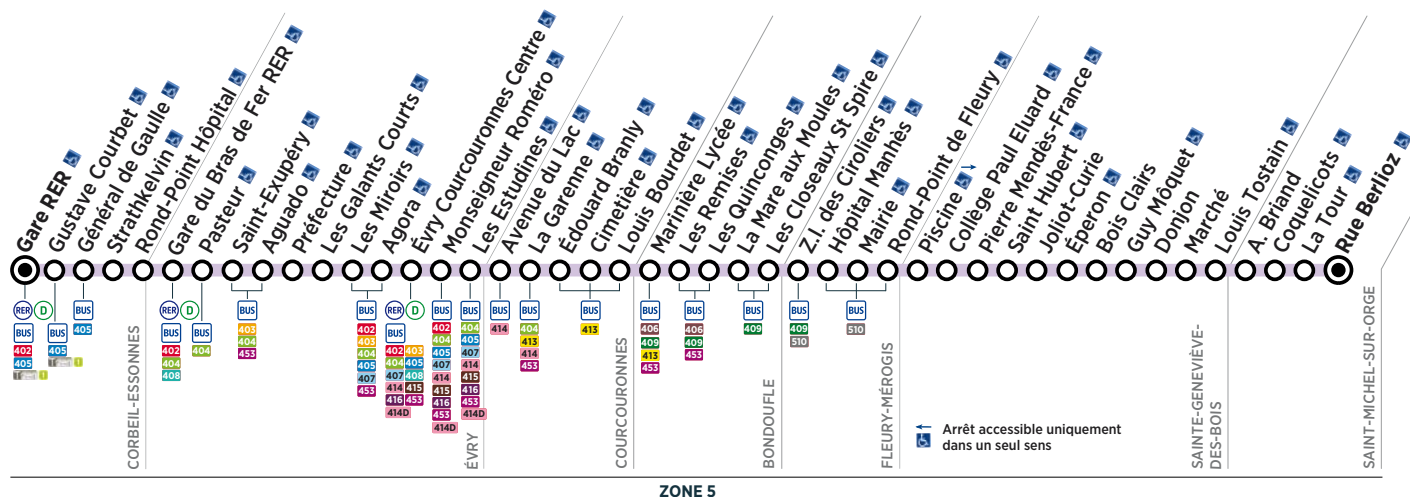

<b>CORBEIL-ESSONNES</b>	Gare RER	17:20	17:30	17:42	17:55	18:08	18:20	18:31	18:41	18:53	19:03	19:13	19:22
<b>ÉVRY</b>	Gare du Bras de Fer RER	17:30	17:40	17:52	18:05	18:18	18:30	18:41	18:51	19:03	19:12	19:22	19:31
	Évry-Courcouronnes Centre	17:44	17:54	18:06	18:19	18:32	18:42	18:53	19:03	19:14	19:23	19:33	19:42
<b>BONDOUFLE</b>	Marinière Lycée	18:12	18:21	18:33	18:45	18:57	19:07	19:18	19:28	19:38	19:46	19:55	20:04
<b>STE-GENEVIEVE-DES-BOIS</b>	Piscine	18:26	18:35	18:46	18:58	19:08	19:18	19:29	19:39	19:49	19:57	20:06	20:15
	Marché	18:37	18:46	18:57	19:08	19:18	19:28	19:39	19:49	19:59	20:06	20:15	20:24
<b>ST MICHEL-SUR-ORGE</b>	Rue Berlioz	18:42	18:51	19:02	19:13	19:23	19:33	19:44	19:54	20:04	20:11	20:20	20:29

Horaires valables à compter du 29 janvier 2018

**Du lundi au vendredi**

<b>CORBEIL-ESSONNES</b>	Gare RER	19:32	19:44	19:55	20:06	20:20	20:37	20:51	21:08	21:24	21:39	22:04	22:25
<b>ÉVRY</b>	Gare du Bras de Fer RER	19:41	19:53	20:03	20:13	20:27	20:44	20:58	21:15	21:31	21:46	22:11	22:32
	Évry-Courcouronnes Centre	19:52	20:03	20:12	20:22	20:36	20:53	21:07	21:24	21:39	21:54	22:19	22:40
<b>BONDOUFLE</b>	Marinière Lycée	20:14	20:25	20:34	20:44	20:58	21:15	21:29	21:46	22:01	22:12	22:35	22:56
<b>STE-GENEVIEVE-DES-BOIS</b>	Piscine	20:25	20:36	20:45	20:55	21:09	21:26	21:40	21:57	22:12	22:23	22:46	23:07
	Marché	20:34	20:45	20:54	21:04	21:18	21:35	21:49	22:05	22:20	22:31	22:54	23:15
<b>ST MICHEL-SUR-ORGE</b>	Rue Berlioz	20:39	20:50	20:59	21:08	21:22	21:39	21:53	22:09	22:24	22:35	22:58	23:19