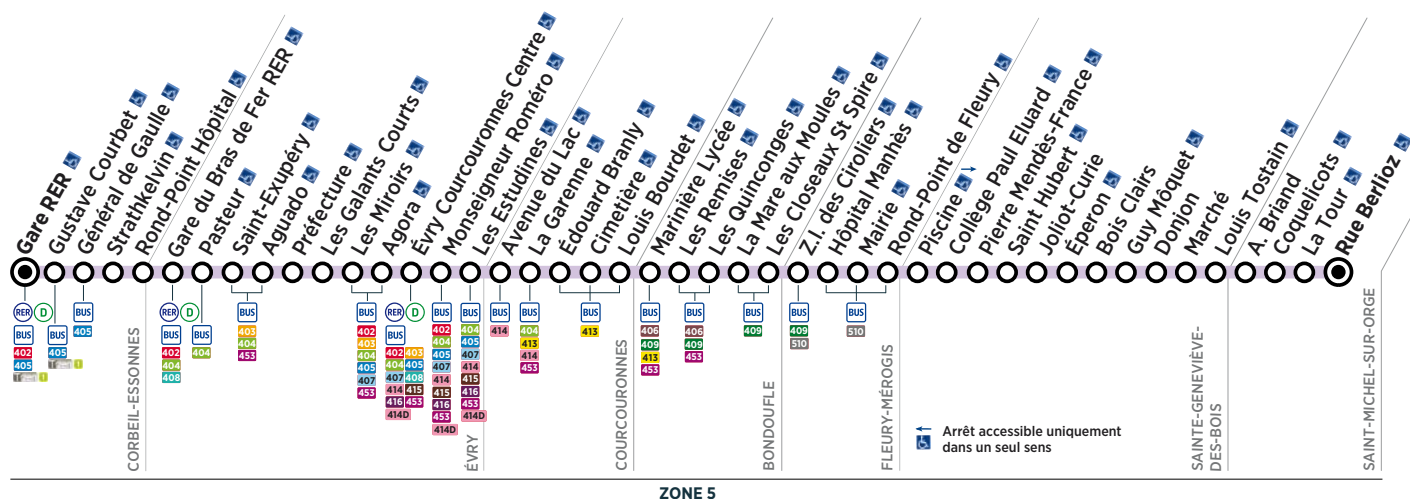

Horaires valables à compter du 29 janvier 2018

**Du lundi au vendredi**

<b>CORBEIL-ESSONNES</b>	Gare RER	19:32	19:44	19:55	20:06	20:20	20:37	20:51	21:08	21:24	21:39	22:04	22:25
<b>ÉVRY</b>	Gare du Bras de Fer RER	19:41	19:53	20:03	20:13	20:27	20:44	20:58	21:15	21:31	21:46	22:11	22:32
	Évry-Courcouronnes Centre	19:52	20:03	20:12	20:22	20:36	20:53	21:07	21:24	21:39	21:54	22:19	22:40
<b>BONDOUFLE</b>	Marinière Lycée	20:14	20:25	20:34	20:44	20:58	21:15	21:29	21:46	22:01	22:12	22:35	22:56
<b>STE-GENEVIEVE-DES-BOIS</b>	Piscine	20:25	20:36	20:45	20:55	21:09	21:26	21:40	21:57	22:12	22:23	22:46	23:07
	Marché	20:34	20:45	20:54	21:04	21:18	21:35	21:49	22:05	22:20	22:31	22:54	23:15
<b>ST MICHEL-SUR-ORGE</b>	Rue Berlioz	20:39	20:50	20:59	21:08	21:22	21:39	21:53	22:09	22:24	22:35	22:58	23:19

<b>CORBEIL-ESSONNES</b>	Gare RER	22:41	22:56	23:26
<b>ÉVRY</b>	Gare du Bras de Fer RER	22:48	23:03	23:33
	Évry-Courcouronnes Centre	22:56	23:11	23:41
<b>BONDOUFLE</b>	Marinière Lycée	23:12	23:27	23:57
<b>STE-GENEVIEVE-DES-BOIS</b>	Piscine	23:23	23:38	00:08
	Marché	23:31	23:46	00:16
<b>ST MICHEL-SUR-ORGE</b>	Rue Berlioz	23:35	23:50	00:20

Horaires valables à compter du 29 janvier 2018

**Samedi**

<b>CORBEIL-ESSONNES</b>	Gare RER	5:11	5:50	6:21	6:49	7:14	7:38	8:07	8:39	9:09	9:36	10:03	10:38	11:05
<b>ÉVRY</b>	Gare du Bras de Fer RER	5:17	5:57	6:28	6:56	7:21	7:45	8:14	8:46	9:16	9:45	10:13	10:48	11:15
	Évry-Courcouronnes Centre	5:25	6:05	6:36	7:04	7:29	7:54	8:23	8:55	9:25	9:54	10:25	11:00	11:27
<b>BONDOUFLE</b>	Marinière Lycée	5:41	6:21	6:54	7:26	7:51	8:16	8:46	9:18	9:47	10:16	10:47	11:22	11:49
<b>STE-GENEVIEVE-DES-BOIS</b>	Piscine	5:52	6:32	7:05	7:38	8:03	8:28	8:58	9:30	9:59	10:28	10:59	11:34	12:01
	Marché	5:59	6:39	7:13	7:46	8:12	8:38	9:08	9:40	10:10	10:39	11:10	11:45	12:12
<b>ST MICHEL-SUR-ORGE</b>	Rue Berlioz	6:02	6:42	7:16	7:49	8:16	8:42	9:12	9:44	10:14	10:43	11:14	11:49	12:16