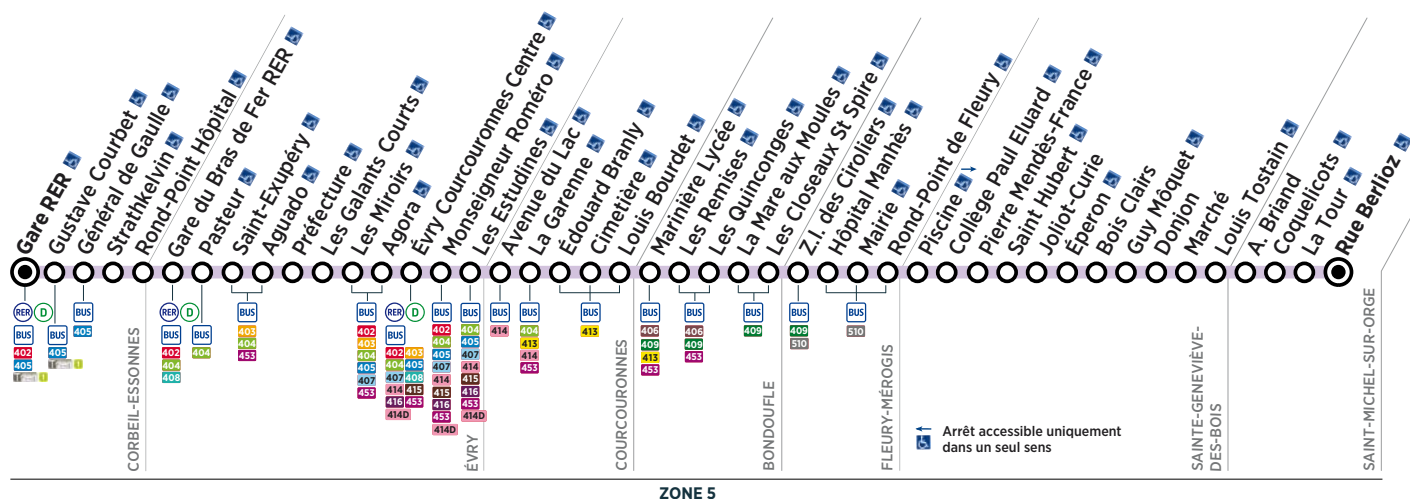

<b>CORBEIL-ESSONNES</b>	Gare RER	9:30	9:45	10:02	10:18	10:31	10:45	11:01	11:18	11:32	11:45	12:02	12:17
<b>ÉVRY</b>	Gare du Bras de Fer RER	9:40	9:55	10:12	10:28	10:41	10:55	11:11	11:28	11:42	11:55	12:12	12:27
	Évry-Courcouronnes Centre	9:52	10:07	10:24	10:40	10:53	11:07	11:23	11:40	11:54	12:07	12:24	12:39
<b>BONDOUFLE</b>	Marinière Lycée	10:16	10:31	10:48	11:04	11:17	11:31	11:47	12:04	12:18	12:31	12:48	13:03
<b>STE-GENEVIEVE-DES-BOIS</b>	Piscine	10:28	10:43	11:00	11:16	11:29	11:44	12:00	12:17	12:31	12:44	13:01	13:16
	Marché	10:39	10:54	11:11	11:27	11:40	11:55	12:11	12:28	12:42	12:55	13:12	13:27
<b>ST MICHEL-SUR-ORGE</b>	Rue Berlioz	10:44	10:59	11:16	11:32	11:45	12:00	12:16	12:33	12:47	13:00	13:17	13:32

Horaires valables à compter du 29 janvier 2018

**Du lundi au vendredi**

<b>CORBEIL-ESSONNES</b>	Gare RER	12:32	12:47	13:02	13:18	13:34	13:46	14:00	14:15	14:32	14:46	14:56	15:06
<b>ÉVRY</b>	Gare du Bras de Fer RER	12:42	12:57	13:12	13:28	13:44	13:56	14:10	14:25	14:42	14:56	15:06	15:16
	Évry-Courcouronnes Centre	12:54	13:09	13:24	13:40	13:56	14:08	14:22	14:37	14:54	15:08	15:18	15:28
<b>BONDOUFLE</b>	Marinière Lycée	13:18	13:33	13:48	14:04	14:20	14:32	14:46	15:01	15:18	15:32	15:42	15:52
<b>STE-GENEVIEVE-DES-BOIS</b>	Piscine	13:31	13:46	14:01	14:17	14:33	14:45	14:59	15:14	15:31	15:45	15:55	16:05
	Marché	13:42	13:57	14:12	14:28	14:44	14:56	15:10	15:25	15:42	15:56	16:06	16:16
<b>ST MICHEL-SUR-ORGE</b>	Rue Berlioz	13:47	14:02	14:17	14:33	14:49	15:01	15:15	15:30	15:47	16:01	16:12	16:22