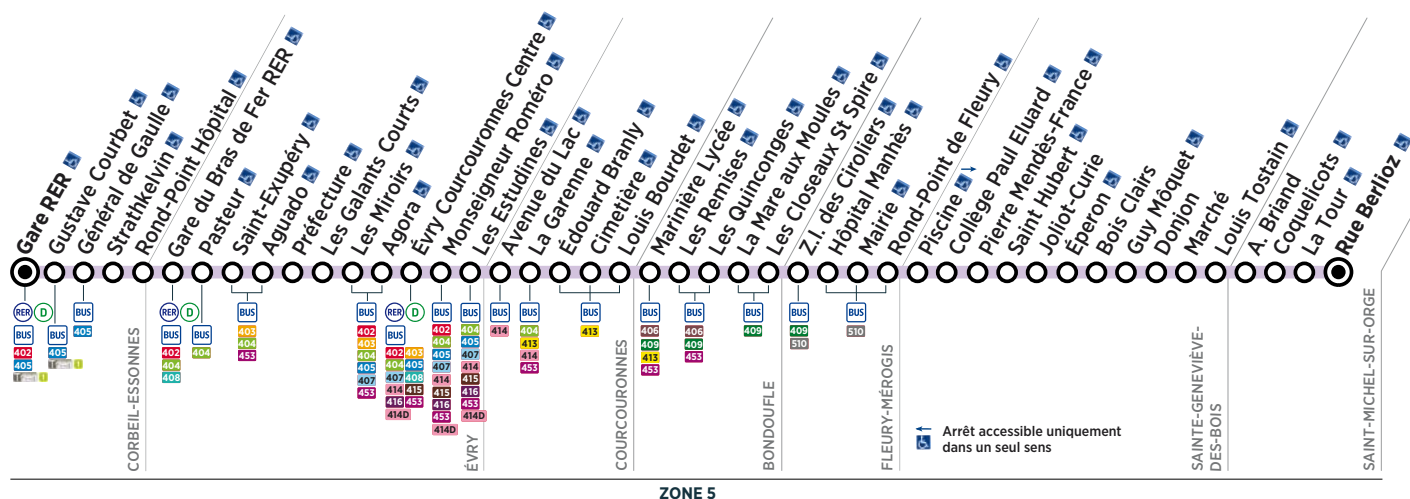

Horaires valables à compter du 29 janvier 2018

**Du lundi au vendredi**

<b>CORBEIL-ESSONNES</b>	Gare RER	5:01	5:18	5:33	5:51	6:02	6:14	6:24	6:34	6:43	6:52	7:01	7:03
<b>ÉVRY</b>	Gare du Bras de Fer RER	5:08	5:25	5:40	5:58	6:10	6:22	6:32	6:43	6:52	7:01	7:10	7:12
	Évry-Courcouronnes Centre	5:16	5:33	5:48	6:06	6:18	6:30	6:40	6:51	7:00	7:10	7:19	7:22
<b>BONDOUFLE</b>	Marinière Lycée	5:32	5:49	6:05	6:27	6:40	6:53	7:03	7:15	7:24	7:34	7:44	7:47
<b>STE-GENEVIEVE-DES-BOIS</b>	Piscine	5:43	6:00	6:16	6:38	6:52	7:06	7:16	7:28	7:38	7:48	7:58	8:01
	Marché	5:51	6:08	6:24	6:47	7:01	7:15	7:25	7:38	7:48	7:58	8:08	8:11
<b>ST MICHEL-SUR-ORGE</b>	Rue Berlioz	5:55	6:12	6:28	6:51	7:05	7:19	7:29	7:43	7:53	8:03	8:13	8:16

<b>CORBEIL-ESSONNES</b>	Gare RER	7:05	7:13	7:24	7:36	7:46	7:57	8:06	8:16	8:30	8:45	9:00	9:14
<b>ÉVRY</b>	Gare du Bras de Fer RER	7:14	7:22	7:34	7:46	7:56	8:07	8:16	8:26	8:40	8:55	9:10	9:24
	Évry-Courcouronnes Centre	7:25	7:36	7:48	8:00	8:10	8:21	8:30	8:40	8:54	9:08	9:22	9:36
<b>BONDOUFLE</b>	Marinière Lycée	7:51	8:02	8:14	8:26	8:36	8:47	8:56	9:05	9:19	9:33	9:46	10:00
<b>STE-GENEVIEVE-DES-BOIS</b>	Piscine	8:05	8:16	8:28	8:40	8:50	9:01	9:10	9:18	9:32	9:46	9:59	10:12
	Marché	8:15	8:26	8:38	8:50	9:00	9:11	9:20	9:28	9:42	9:56	10:09	10:22
<b>ST MICHEL-SUR-ORGE</b>	Rue Berlioz	8:20	8:31	8:43	8:55	9:05	9:16	9:25	9:33	9:47	10:01	10:14	10:27