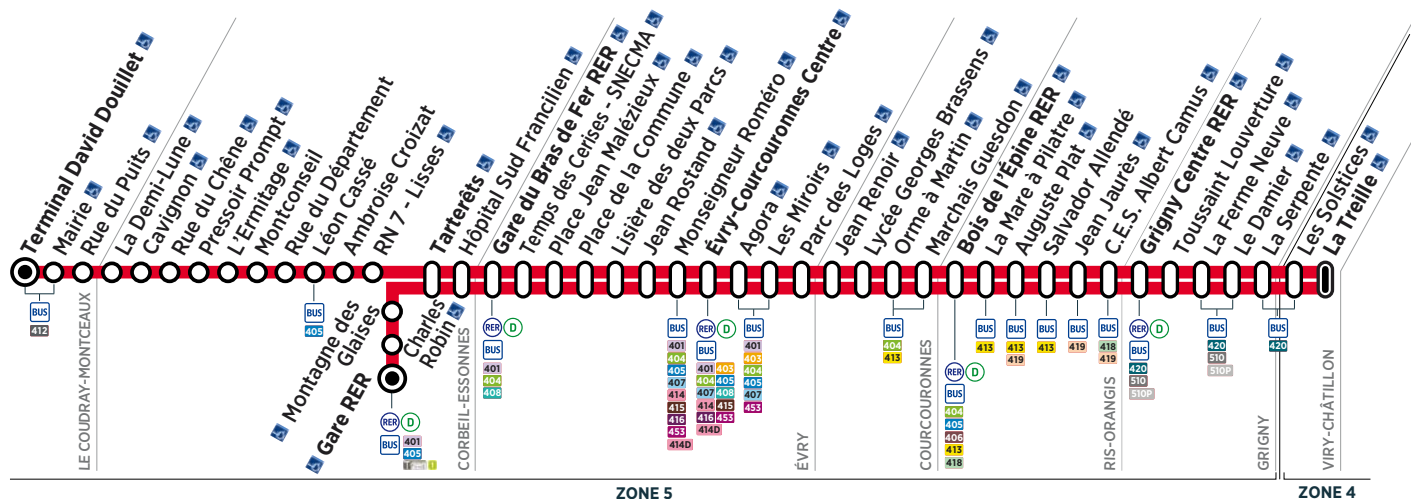

Horaires valables à compter du 29 janvier 2018

Dimanche et jours fériés

VIRY-CHATILLON	La Treille	6:33	7:03	7:33	8:03	8:30	8:59	9:26	9:56	10:24	10:53	11:23	11:52	12:24	12:57
GRIGNY	Grigny Centre RER	6:44	7:14	7:44	8:14	8:42	9:11	9:40	10:11	10:40	11:10	11:40	12:09	12:39	13:11
RIS-ORANGIS	Bois de l'Épine RER	6:55	7:25	7:55	8:25	8:55	9:24	9:53	10:24	10:54	11:24	11:54	12:23	12:53	13:24
ÉVRY	Évry-Courcouronnes Centre	7:05	7:35	8:05	8:35	9:05	9:34	10:04	10:35	11:05	11:35	12:05	12:34	13:05	13:35
	Gare du Bras de Fer RER	7:12	7:42	8:12	8:42	9:12	9:42	10:12	10:43	11:13	11:43	12:13	12:43	13:13	13:43
CORBEIL-ESSONNES	Tarterêts	7:16	7:46	8:16	8:46	9:16	9:46	10:16	10:47	11:17	11:47	12:17	12:47	13:17	13:47
	Gare RER	7:50	8:51	10:21	11:22	12:22	13:22								
LE COUDRAY-MONTCEAUX	Terminal David Douillet	7:31	8:31	9:32	10:02	11:04	12:04	13:05	14:03						

VIRY-CHATILLON	La Treille	13:28	13:58	14:21	14:46	15:19	15:48	16:17	16:47	17:17	17:47	18:17	18:47	19:18	19:49
GRIGNY	Grigny Centre RER	13:41	14:11	14:34	14:58	15:30	15:59	16:28	16:58	17:28	17:58	18:28	18:58	19:29	20:00
RIS-ORANGIS	Bois de l'Épine RER	13:54	14:24	14:47	15:11	15:41	16:12	16:41	17:10	17:40	18:10	18:40	19:10	19:41	20:11
ÉVRY	Évry-Courcouronnes Centre	14:05	14:35	14:58	15:21	15:51	16:22	16:51	17:21	17:51	18:21	18:51	19:21	19:51	20:21
	Gare du Bras de Fer RER	14:13	14:43	15:06	15:30	16:00	16:30	16:59	17:29	17:59	18:29	18:59	19:29	19:59	20:29
CORBEIL-ESSONNES	Tarterêts	14:18	14:48	15:11	15:35	16:05	16:35	17:04	17:34	18:04	18:34	19:04	19:33	20:03	20:33
	Gare RER	14:23	15:16	16:10	17:09	18:09	19:09								
LE COUDRAY-MONTCEAUX	Terminal David Douillet	15:06	15:52	16:51	17:55	18:55	19:53	20:22	20:48						

VIRY-CHATILLON	La Treille	20:26	20:55	21:27	21:55										
GRIGNY	Grigny Centre RER	20:37	21:06	21:38	22:06										
RIS-ORANGIS	Bois de l'Épine RER	20:47	21:16	21:48	22:16										
ÉVRY	Évry-Courcouronnes Centre	20:56	21:25	21:57	22:25										
	Gare du Bras de Fer RER	21:04	21:33	22:05	22:33										
CORBEIL-ESSONNES	Tarterêts	21:08	21:37	22:09	22:37										
	Gare RER														
LE COUDRAY-MONTCEAUX	Terminal David Douillet	21:23	21:52	22:24	22:52										

(1) En raison du marché de La Treille le dimanche, le terminus se fera à l'arrêt La Treille situé sur la RD 445.

Contact
Centre Essonne

0 810 401 402 (0,06 € la minute) + prix appel
www.bus-tice.com

i Bon à savoir

Nos conducteurs s'efforcent en permanence de respecter ces horaires. Les conditions de circulation peuvent toutefois causer occasionnellement des retards.