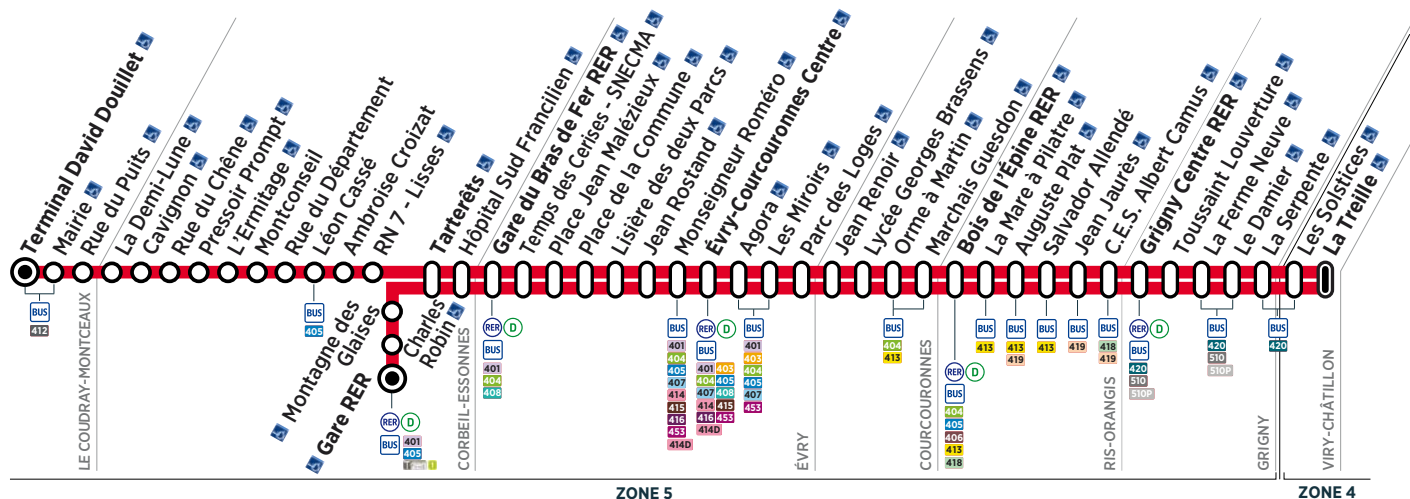

Horaires valables à compter du 29 janvier 2018

Du lundi au vendredi

VIRY-CHATILLON	La Treille	15:49	15:56	16:02	16:08	16:15	16:22	16:28	16:35	16:42	16:49	16:56	17:03	17:10	17:17
GRIGNY	Grigny Centre RER	16:02	16:09	16:15	16:22	16:29	16:37	16:43	16:50	16:57	17:04	17:11	17:18	17:25	17:32
RIS-ORANGIS	Bois de l'Épine RER	16:16	16:23	16:29	16:36	16:43	16:51	16:57	17:04	17:11	17:18	17:25	17:32	17:39	17:46
ÉVRY	Évry-Courcouronnes Centre	16:28	16:35	16:42	16:49	16:56	17:04	17:10	17:17	17:24	17:31	17:38	17:45	17:52	17:59
	Gare du Bras de Fer RER	16:38	16:45	16:52	16:59	17:07	17:16	17:22	17:29	17:36	17:43	17:49	17:56	18:03	18:10
CORBEIL-ESSONNES	Tarterêts	16:43	16:50	16:57	17:04	17:12	17:21	17:27	17:34	17:41	17:48	17:54	18:01	18:08	18:15
	Gare RER		16:56		17:10		17:27		17:40		17:54		18:00		18:21
LE COUDRAY-MONTCEAUX	Terminal David Douillet	17:08		17:22		17:38		17:54		18:08		18:28		18:35	

VIRY-CHATILLON	La Treille	17:24	17:31	17:38	17:45	17:52	17:59	18:07	18:14	18:23	18:32	18:42	18:51	19:00	19:09
GRIGNY	Grigny Centre RER	17:39	17:46	17:53	18:00	18:07	18:14	18:22	18:29	18:37	18:46	18:56	19:05	19:14	19:23
RIS-ORANGIS	Bois de l'Épine RER	17:53	18:00	18:07	18:14	18:21	18:28	18:36	18:42	18:50	18:59	19:09	19:18	19:27	19:36
ÉVRY	Évry-Courcouronnes Centre	18:06	18:13	18:20	18:27	18:34	18:41	18:49	18:55	19:02	19:10	19:20	19:29	19:38	19:47
	Gare du Bras de Fer RER	18:17	18:23	18:30	18:37	18:44	18:51	18:59	19:05	19:12	19:20	19:30	19:39	19:48	19:57
CORBEIL-ESSONNES	Tarterêts	18:22	18:28	18:35	18:42	18:49	18:56	19:03	19:09	19:16	19:24	19:34	19:43	19:52	20:01
	Gare RER	18:28		18:41	18:48		19:01	19:08		19:21		19:39		19:57	
LE COUDRAY-MONTCEAUX	Terminal David Douillet		18:54		19:12		19:31		19:45		20:04		20:22		

VIRY-CHATILLON	La Treille	19:19	19:29	19:39	19:48	19:57	20:14	20:30	20:45	21:00	21:26	21:51	22:16		
GRIGNY	Grigny Centre RER	19:33	19:42	19:52	20:01	20:10	20:26	20:41	20:56	21:11	21:37	22:02	22:27		
RIS-ORANGIS	Bois de l'Épine RER	19:45	19:54	20:04	20:13	20:22	20:37	20:52	21:07	21:22	21:48	22:13	22:38		
ÉVRY	Évry-Courcouronnes Centre	19:56	20:05	20:14	20:23	20:32	20:47	21:02	21:17	21:32	21:57	22:22	22:47		
	Gare du Bras de Fer RER	20:05	20:14	20:23	20:32	20:41	20:56	21:11	21:26	21:41	22:05	22:30	22:55		
CORBEIL-ESSONNES	Tarterêts	20:09	20:18	20:27	20:36	20:45	21:00	21:15	21:30	21:45	22:09	22:34	22:59		
	Gare RER		20:23		20:41				21:35						
LE COUDRAY-MONTCEAUX	Terminal David Douillet	20:29		20:46		21:03	21:18	21:33		22:03	22:27	22:52	23:17		

Contact
Centre Essonne

0 810 401 402 (0,06 € la minute) + prix appel
www.bus-tice.com

i Bon à savoir

Nos conducteurs s'efforcent en permanence de respecter ces horaires. Les conditions de circulation peuvent toutefois causer occasionnellement des retards.