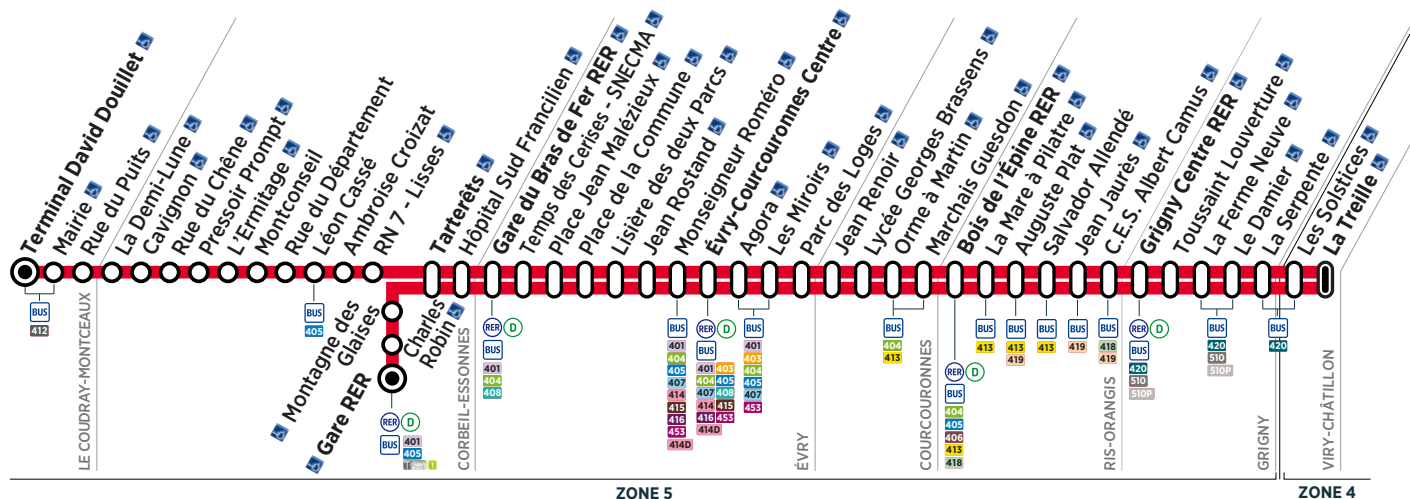

Horaires valables à compter du 29 janvier 2018

Samedi

VIRY-CHATILLON	La Treille	5:06	5:26	5:46	6:06	6:26	6:44	6:59	7:13	7:28	7:41	7:56	8:11	8:26	8:41
GRIGNY	Grigny Centre RER	5:17	5:37	5:57	6:17	6:37	6:55	7:10	7:24	7:39	7:52	8:07	8:22	8:37	8:52
RIS-ORANGIS	Bois de l'Épine RER	5:27	5:47	6:07	6:27	6:47	7:06	7:21	7:35	7:50	8:04	8:19	8:34	8:49	9:04
ÉVRY	Évry-Courcouronnes Centre	5:36	5:56	6:16	6:36	6:56	7:15	7:30	7:44	8:00	8:15	8:30	8:45	9:00	9:15
	Gare du Bras de Fer RER	5:44	6:04	6:24	6:44	7:04	7:23	7:38	7:52	8:08	8:24	8:39	8:54	9:09	9:24
CORBEIL-ESSONNES	Tarterêts	5:48	6:08	6:28	6:48	7:08	7:27	7:43	7:57	8:13	8:29	8:44	8:59	9:13	9:28
	Gare RER		6:12				7:48			8:34		9:04		9:34	
LE COUDRAY-MONTCEAUX	Terminal David Douillet	6:04		6:44	7:04	7:24	7:43		8:13	8:30		9:01		9:31	

VIRY-CHATILLON	La Treille	8:55	9:09	9:22	9:36	9:50	10:05	10:20	10:31	10:42	10:53	11:02	11:15	11:26	11:36
GRIGNY	Grigny Centre RER	9:07	9:22	9:35	9:50	10:04	10:19	10:34	10:45	10:56	11:07	11:16	11:29	11:40	11:50
RIS-ORANGIS	Bois de l'Épine RER	9:19	9:34	9:48	10:03	10:18	10:33	10:48	10:59	11:10	11:21	11:30	11:43	11:54	12:05
ÉVRY	Évry-Courcouronnes Centre	9:30	9:45	9:59	10:15	10:30	10:45	11:00	11:11	11:22	11:33	11:42	11:55	12:06	12:17
	Gare du Bras de Fer RER	9:39	9:54	10:09	10:25	10:40	10:55	11:10	11:21	11:32	11:43	11:52	12:06	12:17	12:28
CORBEIL-ESSONNES	Tarterêts	9:43	9:58	10:13	10:29	10:44	10:59	11:14	11:25	11:36	11:47	11:56	12:11	12:22	12:33
	Gare RER			10:19		10:50		11:20		11:42		12:02		12:28	
LE COUDRAY-MONTCEAUX	Terminal David Douillet	10:01	10:18		10:50		11:20		11:46		12:08		12:32	12:54	

VIRY-CHATILLON	La Treille	11:46	11:50	12:04	12:19	12:29	12:40	12:51	13:02	13:13	13:24	13:37			
GRIGNY	Grigny Centre RER	12:00	12:04	12:18	12:33	12:43	12:54	13:05	13:16	13:27	13:38	13:51			
RIS-ORANGIS	Bois de l'Épine RER	12:16	12:20	12:34	12:49	12:59	13:10	13:21	13:32	13:43	13:54	14:05			
ÉVRY	Évry-Courcouronnes Centre	12:28	12:32	12:46	13:01	13:12	13:23	13:34	13:45	13:56	14:07	14:18			
	Gare du Bras de Fer RER	12:39	12:43	12:57	13:12	13:23	13:34	13:45	13:55	14:06	14:17	14:28			
CORBEIL-ESSONNES	Tarterêts	12:44	12:48	13:02	13:17	13:28	13:39	13:50	14:00	14:10	14:21	14:32			
	Gare RER	12:50		13:08		13:34		13:56		14:16					
LE COUDRAY-MONTCEAUX	Terminal David Douillet		13:09		13:38		14:00		14:21		14:42	14:53			

Contact
Centre Essonne

0 810 401 402 (0,06 € la minute) + prix appel
www.bus-tice.com

i Bon à savoir

Nos conducteurs s'efforcent en permanence de respecter ces horaires. Les conditions de circulation peuvent toutefois causer occasionnellement des retards.