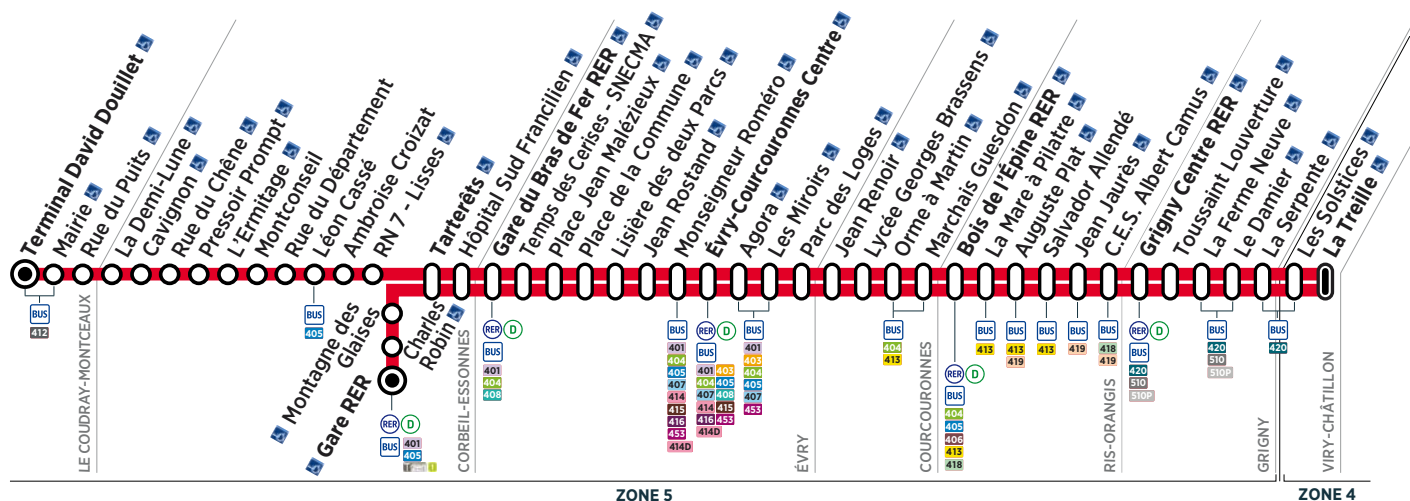

Horaires valables à compter du 29 janvier 2018

Du lundi au vendredi

VIRY-CHATILLON	La Treille	4:37	4:50	5:02	5:12	5:26	5:38	5:50	6:01	6:14	6:25	6:31	6:39	6:45	6:51
GRIGNY	Grigny Centre RER	4:48	5:01	5:13	5:23	5:37	5:49	6:01	6:12	6:25	6:36	6:42	6:51	6:57	7:03
RIS-ORANGIS	Bois de l'Épine RER	4:58	5:11	5:23	5:33	5:47	5:59	6:11	6:22	6:35	6:47	6:53	7:02	7:09	7:15
ÉVRY	Évry-Courcouronnes Centre	5:07	5:20	5:32	5:42	5:56	6:08	6:20	6:31	6:44	6:56	7:02	7:11	7:18	7:24
	Gare du Bras de Fer RER	5:15	5:28	5:40	5:50	6:04	6:16	6:28	6:39	6:52	7:05	7:12	7:20	7:27	7:33
CORBEIL-ESSONNES	Tarterêts	5:19	5:32	5:44	5:54	6:08	6:20	6:32	6:43	6:56	7:09	7:16	7:25	7:32	7:38
	Gare RER				5:58	6:12		6:36		7:14				7:37	
LE COUDRAY-MONTCEAUX	Terminal David Douillet	5:35	5:48	6:00			6:36		6:59	7:14		7:34	7:43		7:56

VIRY-CHATILLON	La Treille	6:56	7:03	7:08	7:13	7:18	7:26	7:31	7:38	7:46	7:53	8:00	8:07	8:14	8:21
GRIGNY	Grigny Centre RER	7:08	7:15	7:21	7:26	7:31	7:39	7:45	7:53	8:01	8:08	8:15	8:22	8:29	8:36
RIS-ORANGIS	Bois de l'Épine RER	7:21	7:28	7:34	7:40	7:45	7:53	7:59	8:07	8:15	8:22	8:29	8:36	8:43	8:50
ÉVRY	Évry-Courcouronnes Centre	7:31	7:38	7:44	7:52	7:58	8:06	8:12	8:20	8:27	8:34	8:41	8:48	8:55	9:02
	Gare du Bras de Fer RER	7:42	7:49	7:55	8:03	8:10	8:19	8:24	8:31	8:37	8:44	8:51	8:57	9:04	9:12
CORBEIL-ESSONNES	Tarterêts	7:47	7:54	8:00	8:08	8:15	8:24	8:29	8:36	8:42	8:49	8:56	9:02	9:08	9:16
	Gare RER		7:59			8:20	8:29		8:41		8:54		9:07		9:21
LE COUDRAY-MONTCEAUX	Terminal David Douillet	8:07		8:20	8:28			8:49		9:02		9:15		9:27	