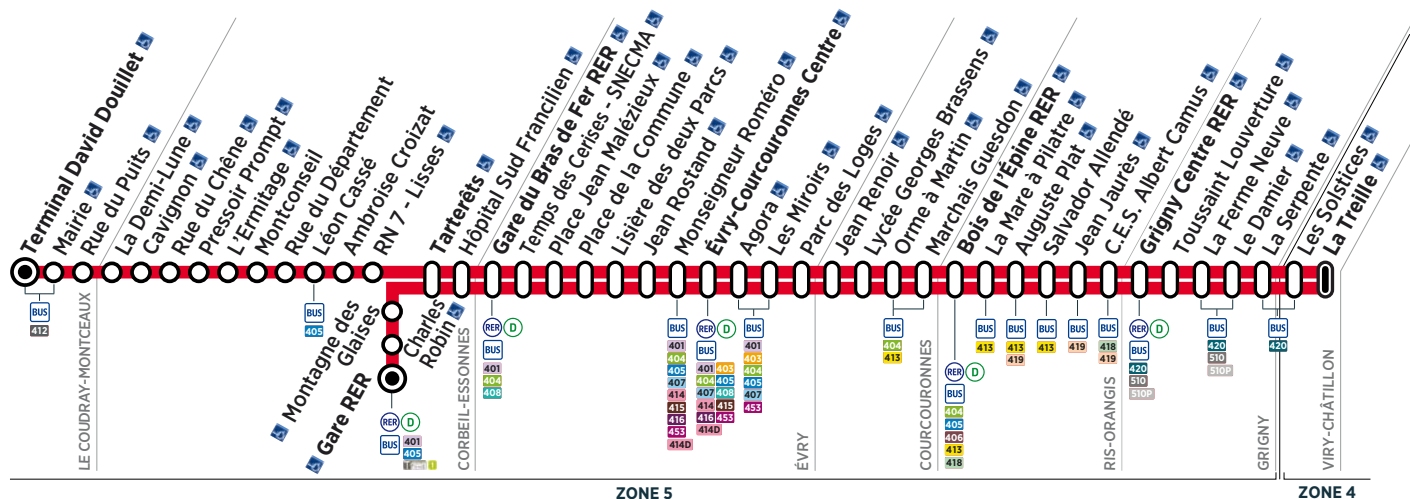

Horaires valables à compter du 29 janvier 2018

Samedi

VIRY-CHATILLON	La Treille	13:48	13:59	14:11	14:22	14:33	14:44	14:55	15:06	15:17	15:27	15:38	15:48	15:59	16:10
GRIGNY	Grigny Centre RER	14:02	14:13	14:25	14:36	14:47	14:58	15:09	15:20	15:31	15:41	15:52	16:02	16:13	16:24
RIS-ORANGIS	Bois de l'Épine RER	14:16	14:27	14:38	14:49	15:00	15:11	15:22	15:33	15:44	15:54	16:05	16:16	16:27	16:38
ÉVRY	Évry-Courcouronnes Centre	14:29	14:40	14:51	15:02	15:13	15:24	15:35	15:46	15:57	16:08	16:19	16:30	16:41	16:52
	Gare du Bras de Fer RER	14:39	14:50	15:01	15:12	15:23	15:34	15:45	15:56	16:07	16:18	16:29	16:40	16:51	17:02
CORBEIL-ESSONNES	Tarterêts	14:43	14:54	15:05	15:16	15:27	15:38	15:49	16:00	16:12	16:23	16:34	16:45	16:56	17:07
	Gare RER	14:49		15:10		15:32		15:54		16:17		16:39		17:01	
LE COUDRAY-MONTCEAUX	Terminal David Douillet		15:15		15:37		15:59		16:21		16:44		17:06		17:28

VIRY-CHATILLON	La Treille	16:21	16:34	16:43	16:54	17:06	17:17	17:29	17:41	17:50	18:03	18:14	18:27	18:43	18:59
GRIGNY	Grigny Centre RER	16:35	16:48	16:57	17:08	17:20	17:31	17:43	17:55	18:04	18:17	18:28	18:41	18:57	19:12
RIS-ORANGIS	Bois de l'Épine RER	16:49	17:02	17:11	17:22	17:34	17:45	17:57	18:09	18:18	18:30	18:41	18:54	19:10	19:25
ÉVRY	Évry-Courcouronnes Centre	17:03	17:16	17:25	17:36	17:47	17:58	18:09	18:21	18:30	18:42	18:53	19:06	19:21	19:36
	Gare du Bras de Fer RER	17:13	17:26	17:35	17:46	17:57	18:08	18:19	18:31	18:40	18:52	19:03	19:16	19:31	19:46
CORBEIL-ESSONNES	Tarterêts	17:18	17:31	17:40	17:51	18:02	18:13	18:24	18:36	18:45	18:57	19:07	19:20	19:35	19:50
	Gare RER	17:23		17:45		18:07		18:29		18:50		19:12		19:40	
LE COUDRAY-MONTCEAUX	Terminal David Douillet		17:52		18:12		18:34		18:57		19:18		19:40		20:09

VIRY-CHATILLON	La Treille	19:14	19:30	19:47	20:04	20:21	20:51	21:21	21:50	22:20					
GRIGNY	Grigny Centre RER	19:27	19:43	20:00	20:16	20:32	21:02	21:32	22:01	22:31					
RIS-ORANGIS	Bois de l'Épine RER	19:40	19:56	20:11	20:26	20:42	21:12	21:42	22:11	22:41					
ÉVRY	Évry-Courcouronnes Centre	19:51	20:06	20:21	20:36	20:51	21:21	21:51	22:20	22:50					
	Gare du Bras de Fer RER	20:01	20:15	20:30	20:44	20:59	21:29	21:59	22:28	22:58					
CORBEIL-ESSONNES	Tarterêts	20:05	20:19	20:34	20:48	21:03	21:33	22:03	22:32	23:02					
	Gare RER														
LE COUDRAY-MONTCEAUX	Terminal David Douillet	20:24	20:38	20:52	21:06	21:21	21:51	22:21	22:50	23:20					

Contact
Centre Essonne

0 810 401 402 (0,06 € la minute) + prix appel
www.bus-tice.com

i Bon à savoir

Nos conducteurs s'efforcent en permanence de respecter ces horaires. Les conditions de circulation peuvent toutefois causer occasionnellement des retards.