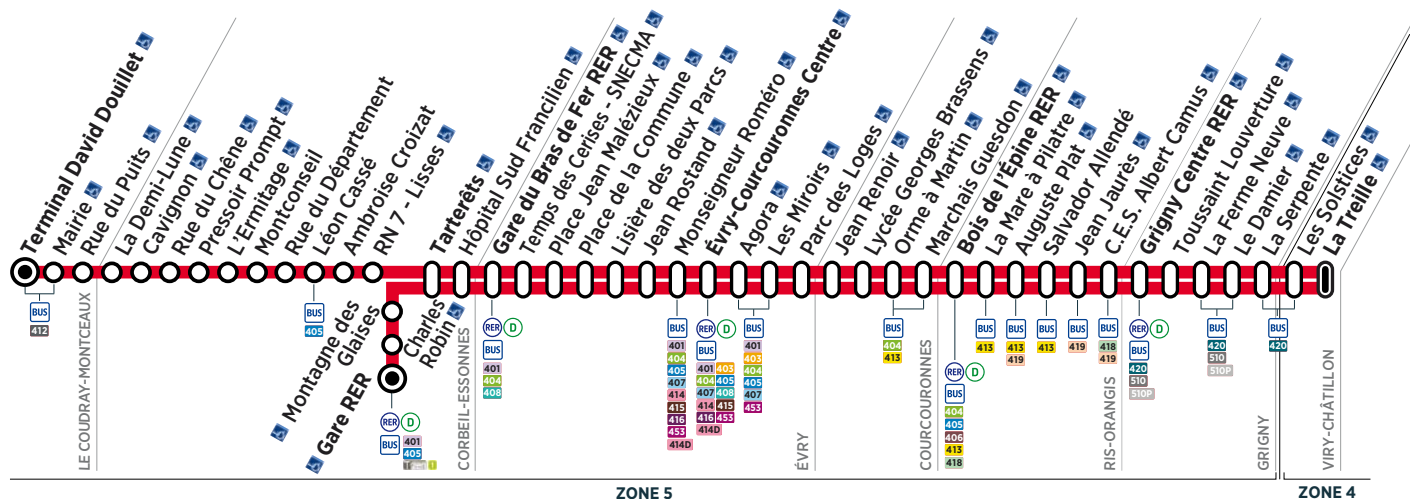

Horaires valables à compter du 29 janvier 2018

		(1)	(1)	(1)	(1)	(1)	(1)	(1)	(1)	(1)	(1)	(1)	(1)	(1)	(1)	
Du lundi au vendredi																
VIRY-CHATILLON	La Treille	10:03	10:13	10:21	10:29	10:36	10:45	10:53	11:01	11:09	11:17	11:25	11:33	11:41	11:48	
GRIGNY	Grigny Centre RER	10:16	10:26	10:34	10:42	10:49	10:58	11:06	11:14	11:22	11:30	11:38	11:46	11:54	12:01	
RIS-ORANGIS	Bois de l'Épine RER	10:30	10:40	10:48	10:56	11:03	11:12	11:20	11:28	11:36	11:44	11:52	12:00	12:08	12:16	
ÉVRY	Évry-Courcouronnes Centre	10:41	10:51	10:59	11:07	11:14	11:23	11:31	11:39	11:47	11:55	12:03	12:11	12:19	12:27	
	Gare du Bras de Fer RER	10:51	11:01	11:09	11:17	11:24	11:33	11:41	11:49	11:57	12:05	12:13	12:21	12:29	12:37	
CORBEIL-ESSONNES	Tarterêts	10:55	11:05	11:13	11:21	11:28	11:37	11:45	11:53	12:01	12:09	12:17	12:25	12:33	12:41	
	Gare RER	11:00			11:26			11:50			12:14	12:22		12:38	12:46	
LE COUDRAY-MONTCEAUX	Terminal David Douillet		11:26	11:34		11:49	11:58		12:13	12:21			12:45			
		(1)	(1)	(1)	(1)	(1)	(1)	(1)	(1)	(1)	(1)	(1)	(1)	(1)	(1)	
VIRY-CHATILLON	La Treille	11:56	12:04	12:13	12:21	12:29	12:36	12:44	12:53	13:00	13:08	13:16	13:25	13:34	13:43	
GRIGNY	Grigny Centre RER	12:09	12:17	12:26	12:34	12:42	12:49	12:57	13:06	13:13	13:21	13:29	13:38	13:47	13:56	
RIS-ORANGIS	Bois de l'Épine RER	12:24	12:32	12:41	12:48	12:56	13:04	13:12	13:20	13:27	13:35	13:43	13:52	14:01	14:10	
ÉVRY	Évry-Courcouronnes Centre	12:35	12:43	12:52	12:59	13:07	13:15	13:23	13:31	13:39	13:47	13:55	14:04	14:13	14:22	
	Gare du Bras de Fer RER	12:45	12:53	13:02	13:09	13:17	13:25	13:33	13:41	13:49	13:57	14:05	14:14	14:23	14:32	
CORBEIL-ESSONNES	Tarterêts	12:49	12:57	13:06	13:13	13:21	13:29	13:37	13:45	13:53	14:01	14:09	14:18	14:27	14:36	
	Gare RER			13:11		13:26			13:50		14:06		14:23		14:41	
LE COUDRAY-MONTCEAUX	Terminal David Douillet	13:08	13:16		13:32		13:48	13:56		14:13		14:31		14:49		
		(1)	(1)	(1)	(1)	(1)	(1)									
VIRY-CHATILLON	La Treille	13:52	14:01	14:10	14:19	14:28	14:37	14:46	14:54	15:02	15:11	15:20	15:27	15:34	15:42	
GRIGNY	Grigny Centre RER	14:05	14:14	14:23	14:32	14:41	14:50	14:59	15:07	15:15	15:24	15:33	15:40	15:47	15:55	
RIS-ORANGIS	Bois de l'Épine RER	14:19	14:28	14:37	14:46	14:55	15:04	15:13	15:21	15:29	15:38	15:47	15:54	16:01	16:09	
ÉVRY	Évry-Courcouronnes Centre	14:31	14:40	14:49	14:58	15:07	15:16	15:25	15:33	15:41	15:50	15:59	16:06	16:13	16:21	
	Gare du Bras de Fer RER	14:41	14:50	14:59	15:09	15:18	15:27	15:36	15:44	15:52	16:00	16:09	16:16	16:23	16:31	
CORBEIL-ESSONNES	Tarterêts	14:45	14:54	15:03	15:13	15:22	15:31	15:40	15:48	15:57	16:05	16:14	16:21	16:28	16:36	
	Gare RER		14:59		15:18		15:36		15:53	16:02			16:26		16:42	
LE COUDRAY-MONTCEAUX	Terminal David Douillet	15:07		15:25		15:44		16:02			16:30	16:39		16:53		

(1) En raison du marché de La Treille le jeudi, le terminus se fera à l'arrêt La Treille situé sur la RD 445.

Contact
Centre Essonne

0 810 401 402 (0,06 € la minute) + prix appel
www.bus-tice.com

i Bon à savoir

Nos conducteurs s'efforcent en permanence de respecter ces horaires. Les conditions de circulation peuvent toutefois causer occasionnellement des retards.