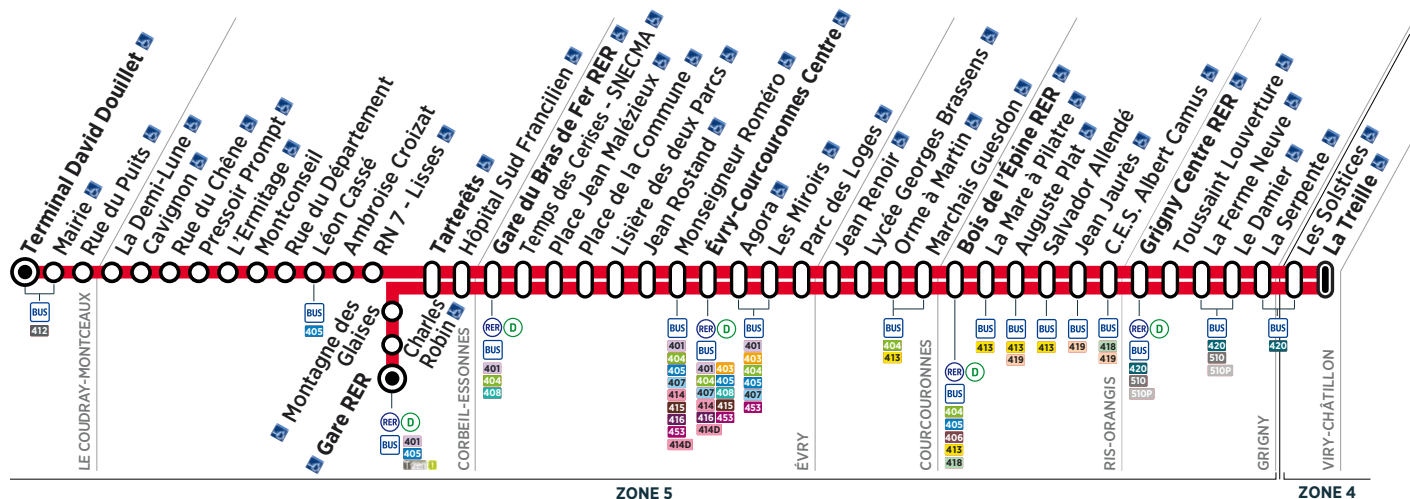

Horaires valables à compter du 29 janvier 2018

Du lundi au vendredi

LE COUDRAY-MONTCEAUX	Terminal David Douillet	4:38	4:50	5:02	5:14	5:26	5:39	6:01	6:25	6:35					
CORBEIL-ESSONNES	Gare RER							6:03	6:27	6:44	6:55	7:02			
	Tarterêts	4:56	5:08	5:20	5:32	5:44	5:57	6:08	6:20	6:32	6:44	6:49	6:54	7:00	7:07
ÉVRY	Gare du Bras de Fer RER	5:00	5:12	5:24	5:36	5:48	6:01	6:12	6:24	6:36	6:49	6:54	6:59	7:06	7:13
	Évry-Courcouronnes Centre	5:07	5:19	5:31	5:43	5:55	6:08	6:19	6:31	6:43	6:56	7:03	7:09	7:16	7:23
RIS-ORANGIS	Bois de l'Épine RER	5:16	5:28	5:40	5:52	6:04	6:17	6:28	6:40	6:52	7:05	7:13	7:19	7:26	7:33
GRIGNY	Grigny Centre RER	5:26	5:38	5:50	6:02	6:14	6:27	6:38	6:50	7:02	7:15	7:23	7:29	7:37	7:44
VIRY-CHATILLON	La Treille	5:36	5:48	6:00	6:12	6:24	6:37	6:48	7:00	7:12	7:25	7:33	7:40	7:49	7:56

									(1)	(1)	(1)	(1)	(1)	(1)	
LE COUDRAY-MONTCEAUX	Terminal David Douillet	6:53	7:04	7:17	7:27	7:35	7:40	7:48	8:04	8:18					
CORBEIL-ESSONNES	Gare RER		7:13	7:28	7:43				8:16	8:31					
	Tarterêts	7:12	7:18	7:26	7:33	7:41	7:48	7:53	8:03	8:08	8:15	8:21	8:29	8:36	8:43
ÉVRY	Gare du Bras de Fer RER	7:19	7:25	7:33	7:40	7:48	7:55	8:01	8:11	8:15	8:22	8:28	8:35	8:42	8:49
	Évry-Courcouronnes Centre	7:30	7:36	7:44	7:51	7:58	8:05	8:11	8:22	8:26	8:33	8:40	8:47	8:54	9:01
RIS-ORANGIS	Bois de l'Épine RER	7:41	7:47	7:55	8:02	8:10	8:17	8:23	8:34	8:38	8:45	8:52	8:59	9:06	9:14
GRIGNY	Grigny Centre RER	7:52	7:58	8:06	8:13	8:21	8:28	8:34	8:45	8:49	8:56	9:03	9:09	9:16	9:24
VIRY-CHATILLON	La Treille	8:04	8:10	8:18	8:25	8:33	8:40	8:46	8:56	9:00	9:07	9:14	9:20	9:27	9:35