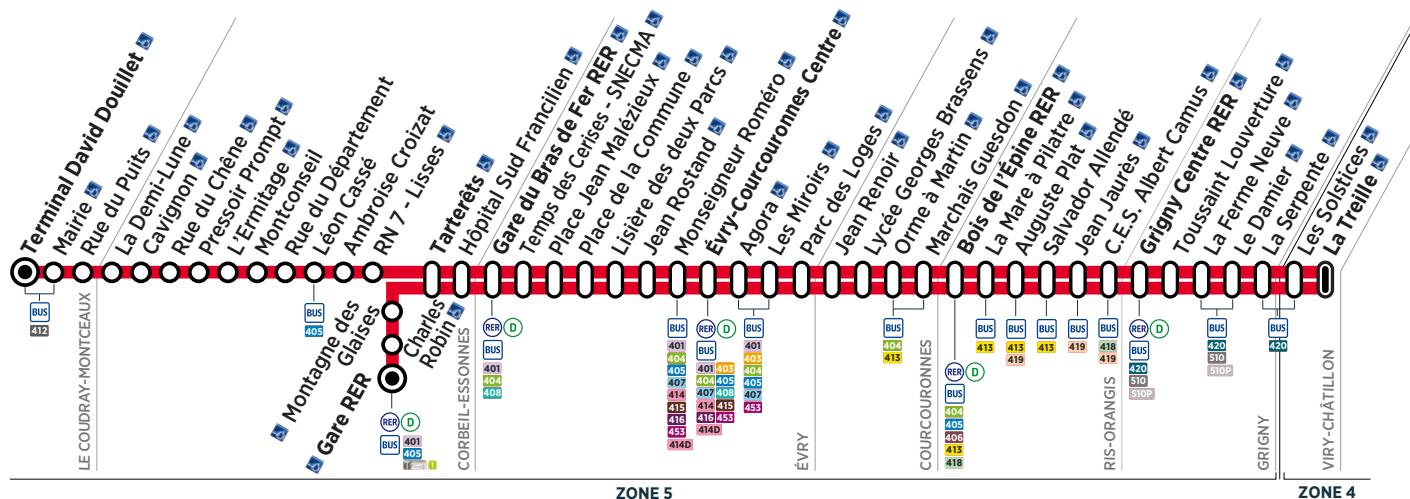

LE COUDRAY-MONTCEAUX	Terminal David Douillet	14:23	14:49	15:06	15:20	15:32	15:54
CORBEIL-ESSONNES	Gare RER	14:47	14:56	15:14	15:30	15:43	15:57
	Tarterêts	14:45	14:53	15:02	15:11	15:20	15:29
ÉVRY	Gare du Bras de Fer RER	14:51	14:59	15:08	15:17	15:26	15:35
	Évry-Courcouronnes Centre	15:01	15:09	15:18	15:27	15:36	15:45
RIS-ORANGIS	Bois de l'Épine RER	15:15	15:23	15:32	15:41	15:50	15:59
GRIGNY	Grigny Centre RER	15:25	15:33	15:42	15:52	16:01	16:10
VIRY-CHATILLON	La Treille	15:37	15:45	15:54	16:04	16:13	16:22

(1) En raison du marché de La Treille le jeudi, le terminus se fera à l'arrêt La Treille situé sur la RD 445.

Contact
Centre Essonne

0 810 401 402 (0,06 € la minute) + prix appel
www.bus-tice.com

i Bon à savoir

Du lundi au vendredi

(2)

LE COUDRAY-MONTCEAUX	Terminal David Douillet	16:08	16:15	16:36	16:51	17:05	17:19	17:33							
CORBEIL-ESSONNES	Gare RER		16:40	16:46	17:00	17:14	17:28	17:42							
	Tarterêts	16:31	16:38	16:46	16:52	16:59	17:06	17:13	17:20	17:27	17:34	17:41	17:48	17:55	
ÉVRY	Gare du Bras de Fer RER	16:37	16:44	16:52	16:59	17:06	17:13	17:20	17:27	17:34	17:41	17:48	17:55	18:02	
	Évry-Courcouronnes Centre	16:49	16:56	17:03	17:10	17:17	17:24	17:31	17:38	17:45	17:52	17:59	18:06	18:13	
RIS-ORANGIS	Bois de l'Épine RER	17:03	17:04	17:10	17:17	17:24	17:31	17:38	17:45	17:52	17:59	18:06	18:13	18:20	18:27
GRIGNY	Grigny Centre RER	17:16	17:17	17:23	17:30	17:37	17:44	17:51	17:58	18:05	18:12	18:18	18:25	18:32	18:39
VIRY-CHATILLON	La Treille	17:29	17:30	17:36	17:43	17:50	17:57	18:04	18:11	18:18	18:25	18:31	18:37	18:44	18:51