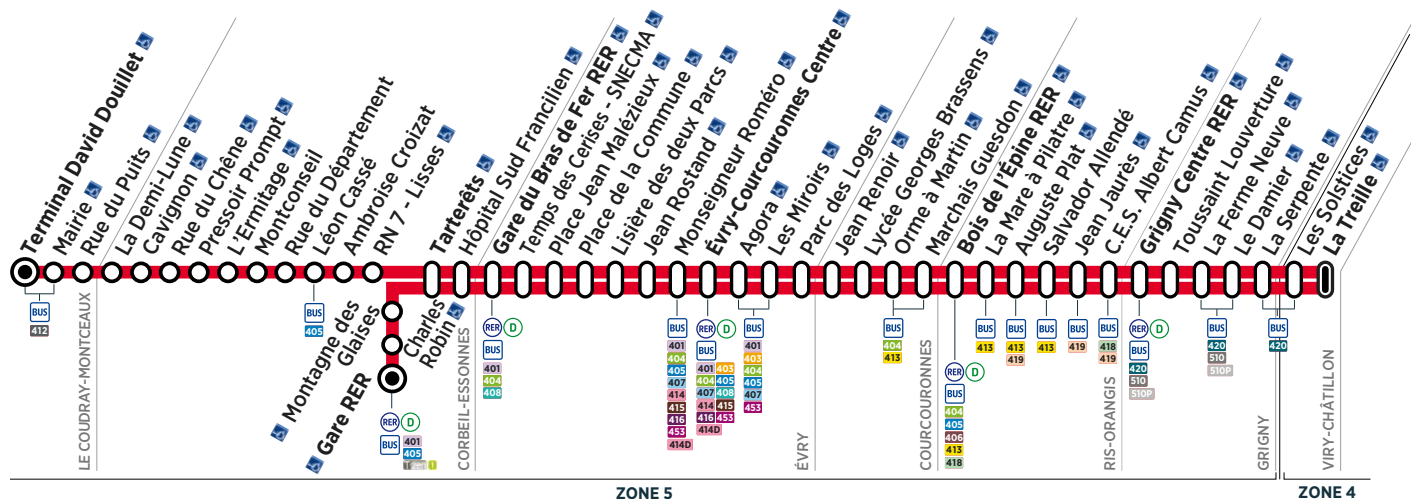

Horaires valables à compter du 29 janvier 2018

Samedi

LE COUDRAY-MONTCEAUX	Terminal David Douillet	14:50	15:12	15:34	15:56	16:18	16:40	17:02							
CORBEIL-ESSONNES	Gare RER	14:55	15:18	15:40	16:02	16:24	16:46	17:08							
	Tarterêts	15:01	15:12	15:23	15:34	15:45	15:56	16:07	16:18	16:29	16:40	16:51	17:02	17:13	17:24
ÉVRY	Gare du Bras de Fer RER	15:07	15:18	15:29	15:40	15:51	16:02	16:13	16:24	16:35	16:46	16:57	17:08	17:19	17:30
	Évry-Courcouronnes Centre	15:17	15:28	15:39	15:50	16:01	16:12	16:23	16:34	16:45	16:56	17:07	17:18	17:29	17:40
RIS-ORANGIS	Bois de l'Épine RER	15:30	15:41	15:52	16:03	16:15	16:26	16:37	16:48	16:59	17:10	17:21	17:32	17:43	17:54
GRIGNY	Grigny Centre RER	15:44	15:55	16:06	16:16	16:28	16:39	16:50	17:01	17:12	17:23	17:34	17:45	17:56	18:07
VIRY-CHATILLON	La Treille	15:57	16:08	16:19	16:29	16:41	16:52	17:03	17:14	17:25	17:36	17:47	17:58	18:09	18:20

LE COUDRAY-MONTCEAUX	Terminal David Douillet	17:24	17:46	18:09	18:30	19:00	19:14	19:45	20:00						
CORBEIL-ESSONNES	Gare RER	17:30	17:52	18:14	18:35	19:01	19:46								
	Tarterêts	17:35	17:46	17:57	18:08	18:19	18:31	18:41	18:52	19:07	19:22	19:37	19:52	20:07	20:22
ÉVRY	Gare du Bras de Fer RER	17:41	17:52	18:03	18:14	18:25	18:37	18:47	18:58	19:12	19:27	19:42	19:57	20:12	20:27
	Évry-Courcouronnes Centre	17:51	18:02	18:13	18:24	18:35	18:47	18:57	19:08	19:22	19:37	19:52	20:07	20:22	20:37
RIS-ORANGIS	Bois de l'Épine RER	18:05	18:16	18:27	18:38	18:49	19:01	19:11	19:21	19:34	19:48	20:03	20:18	20:33	20:48
GRIGNY	Grigny Centre RER	18:18	18:29	18:40	18:51	19:02	19:14	19:23	19:33	19:45	19:59	20:14	20:29	20:44	20:59
VIRY-CHATILLON	La Treille	18:31	18:42	18:53	19:04	19:14	19:26	19:35	19:45	19:57	20:11	20:26	20:41	20:55	21:10

LE COUDRAY-MONTCEAUX	Terminal David Douillet	20:16	20:37	21:09	21:40	22:10
CORBEIL-ESSONNES	Gare RER					
	Tarterêts	20:38	20:57	21:28	21:58	22:28
ÉVRY	Gare du Bras de Fer RER	20:42	21:01	21:32	22:02	22:32
	Évry-Courcouronnes Centre	20:52	21:11	21:41	22:11	22:41
RIS-ORANGIS	Bois de l'Épine RER	21:03	21:22	21:52	22:22	22:52
GRIGNY	Grigny Centre RER	21:14	21:32	22:02	22:32	23:02
VIRY-CHATILLON	La Treille	21:25	21:43	22:13	22:43	23:13

Contact
Centre Essonne

0 810 401 402 (0,06 € la minute) + prix appel
www.bus-tice.com

i Bon à savoir

Nos conducteurs s'efforcent en permanence de respecter ces horaires. Les conditions de circulation peuvent toutefois causer occasionnellement des retards.