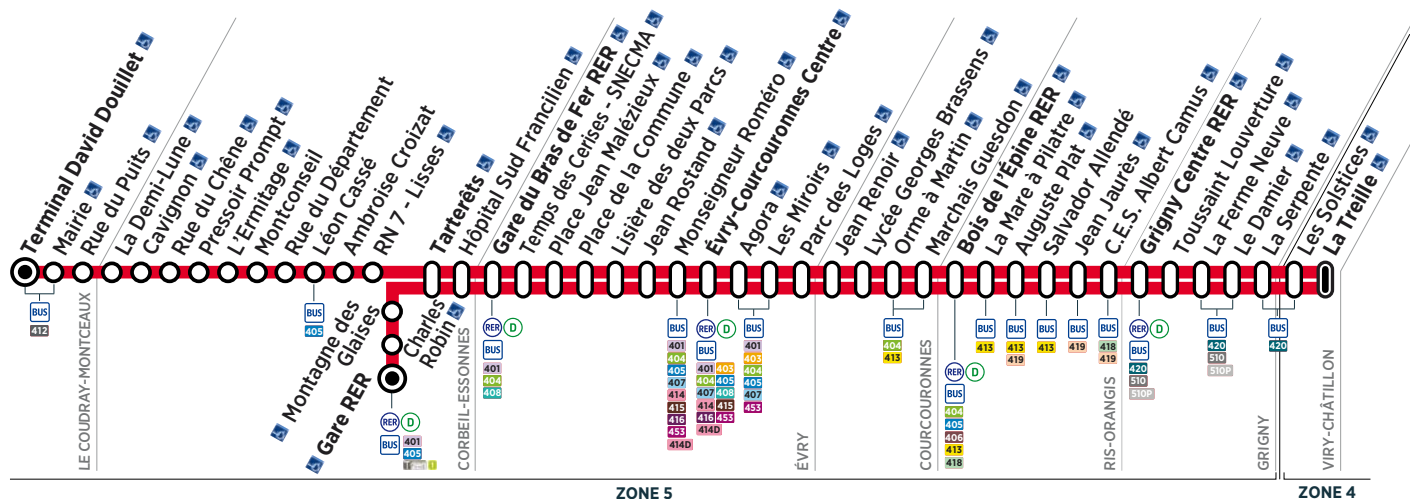

			(1)	(1)	(1)	(1)	(1)	(1)	(1)	(1)	(1)	(1)	(1)	(1)	
LE COUDRAY-MONTCEAUX	Terminal David Douillet	8:27	8:42	8:59	9:16	9:34	9:53	10:11							
CORBEIL-ESSONNES	Gare RER		8:54	9:08	9:26	9:44	10:02	10:20	10:38						
	Tarterêts	8:51	8:59	9:06	9:13	9:23	9:31	9:40	9:49	9:58	10:07	10:16	10:25	10:34	10:43
ÉVRY	Gare du Bras de Fer RER	8:57	9:05	9:12	9:19	9:29	9:37	9:46	9:55	10:04	10:13	10:22	10:31	10:40	10:49
	Évry-Courcouronnes Centre	9:08	9:15	9:22	9:29	9:39	9:47	9:56	10:05	10:14	10:23	10:32	10:41	10:50	10:59
RIS-ORANGIS	Bois de l'Épine RER	9:21	9:28	9:35	9:42	9:52	10:00	10:09	10:18	10:27	10:36	10:45	10:54	11:03	11:12
GRIGNY	Grigny Centre RER	9:31	9:38	9:45	9:52	10:02	10:10	10:19	10:28	10:37	10:47	10:56	11:05	11:14	11:23
VIRY-CHATILLON	La Treille	9:42	9:49	9:56	10:03	10:13	10:21	10:30	10:39	10:48	10:58	11:07	11:16	11:25	11:34

(1) En raison du marché de La Treille le jeudi, le terminus se fera à l'arrêt La Treille situé sur la RD 445.

Contact
Centre Essonne

0 810 401 402 (0,06 € la minute) + prix appel
www.bus-tice.com

i Bon à savoir

Du lundi au vendredi

LE COUDRAY-MONTCEAUX	Terminal David Douillet	10:28	10:44	11:08	11:32	11:50	11:59	12:14
CORBEIL-ESSONNES	Gare RER	10:54	11:11	11:18	11:34	11:42	11:58	12:22
	Tarterêts	10:51	10:59	11:07	11:16	11:23	11:31	11:39
ÉVRY	Gare du Bras de Fer RER	10:57	11:05	11:13	11:22	11:29	11:37	11:45
	Évry-Courcouronnes Centre	11:07	11:15	11:23	11:32	11:39	11:47	11:55
RIS-ORANGIS	Bois de l'Épine RER	11:20	11:28	11:36	11:45	11:52	12:00	12:08
GRIGNY	Grigny Centre RER	11:31	11:39	11:47	11:56	12:03	12:11	12:18
VIRY-CHATILLON	La Treille	11:42	11:50	11:58	12:07	12:14	12:22	12:29