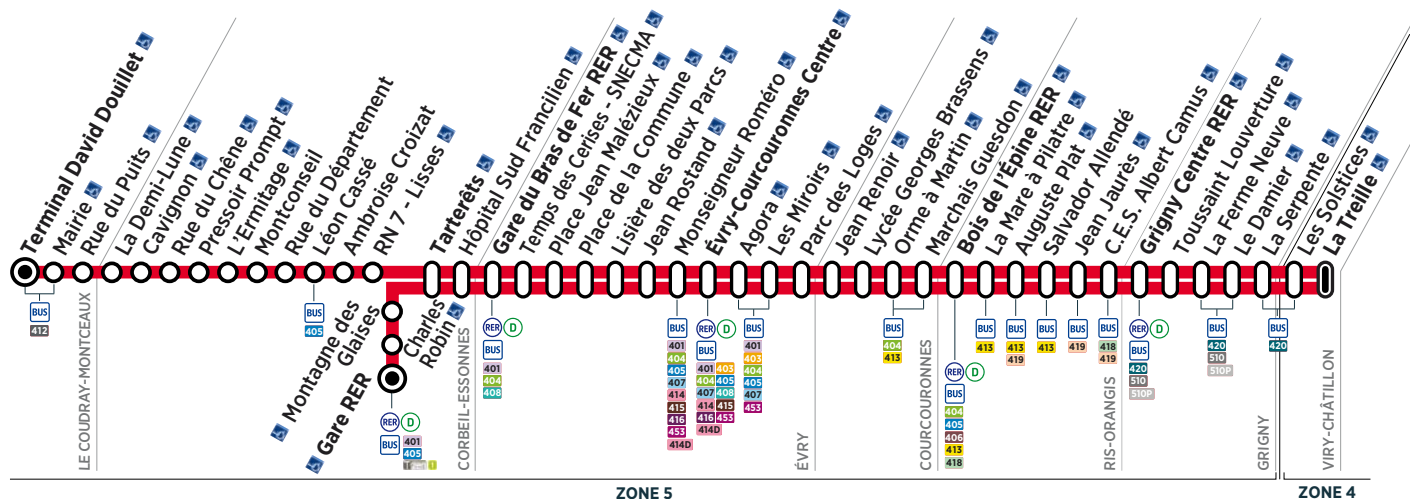

Horaires valables à compter du 29 janvier 2018

Dimanche et jours fériés

				(1)	(1)	(1)	(1)	(1)	(1)	(1)	(1)	(1)	(1)		
LE COUDRAY-MONTCEAUX	Terminal David Douillet		7:07		8:05		9:04		10:04	10:29		11:20	12:19		
CORBEIL-ESSONNES	Gare RER	6:18	6:48	7:48	8:47	9:46					11:04	12:03			
	Tarterêts	6:22	6:52	7:22	7:52	8:21	8:51	9:21	9:51	10:21	10:47	11:09	11:38	12:08	12:38
ÉVRY	Gare du Bras de Fer RER	6:26	6:56	7:26	7:56	8:25	8:55	9:25	9:55	10:25	10:51	11:13	11:42	12:12	12:42
	Évry-Courcouronnes Centre	6:34	7:04	7:34	8:04	8:33	9:04	9:34	10:04	10:34	11:00	11:22	11:52	12:22	12:52
RIS-ORANGIS	Bois de l'Épine RER	6:42	7:12	7:42	8:12	8:42	9:13	9:43	10:13	10:43	11:11	11:33	12:04	12:34	13:04
GRIGNY	Grigny Centre RER	6:51	7:21	7:51	8:22	8:54	9:25	9:55	10:25	10:55	11:24	11:44	12:15	12:45	13:15
VIRY-CHATILLON	La Treille	7:01	7:31	8:01	8:33	9:06	9:37	10:07	10:38	11:08	11:37	11:57	12:28	12:58	13:28

(1)

LE COUDRAY-MONTCEAUX	Terminal David Douillet		13:22	14:22	15:21	16:21	17:21	18:19	19:20						
CORBEIL-ESSONNES	Gare RER	13:03	14:04	15:04	16:04	17:04	18:03	19:03							
	Tarterêts	13:08	13:39	14:09	14:39	15:09	15:39	16:09	16:39	17:09	17:39	18:08	18:38	19:09	19:39
ÉVRY	Gare du Bras de Fer RER	13:12	13:43	14:13	14:43	15:13	15:43	16:13	16:43	17:13	17:43	18:12	18:42	19:13	19:43
	Évry-Courcouronnes Centre	13:22	13:52	14:22	14:52	15:22	15:52	16:22	16:52	17:22	17:52	18:22	18:52	19:22	19:52
RIS-ORANGIS	Bois de l'Épine RER	13:33	14:02	14:32	15:02	15:32	16:02	16:32	17:03	17:33	18:03	18:33	19:03	19:33	20:02
GRIGNY	Grigny Centre RER	13:43	14:12	14:42	15:12	15:42	16:12	16:42	17:13	17:43	18:13	18:43	19:13	19:43	20:11
VIRY-CHATILLON	La Treille	13:55	14:24	14:53	15:23	15:53	16:23	16:53	17:24	17:54	18:25	18:55	19:25	19:54	20:21

LE COUDRAY-MONTCEAUX	Terminal David Douillet	20:26	20:54	21:27	21:59				
CORBEIL-ESSONNES	Gare RER	20:05							
	Tarterêts	20:10	20:42	21:10	21:42	22:14			
ÉVRY	Gare du Bras de Fer RER	20:14	20:46	21:14	21:46	22:18			
	Évry-Courcouronnes Centre	20:22	20:54	21:22	21:54	22:26			
RIS-ORANGIS	Bois de l'Épine RER	20:31	21:03	21:31	22:03	22:35			
GRIGNY	Grigny Centre RER	20:40	21:12	21:40	22:12	22:44			
VIRY-CHATILLON	La Treille	20:50	21:22	21:50	22:22	22:54			

(1) En raison du marché de La Treille le dimanche, le terminus se fera à l'arrêt La Treille situé sur la RD 445.

Contact
Centre Essonne

0 810 401 402 (0,06 € la minute) + prix appel
www.bus-tice.com

i Bon à savoir

Nos conducteurs s'efforcent en permanence de respecter ces horaires. Les conditions de circulation peuvent toutefois causer occasionnellement des retards.