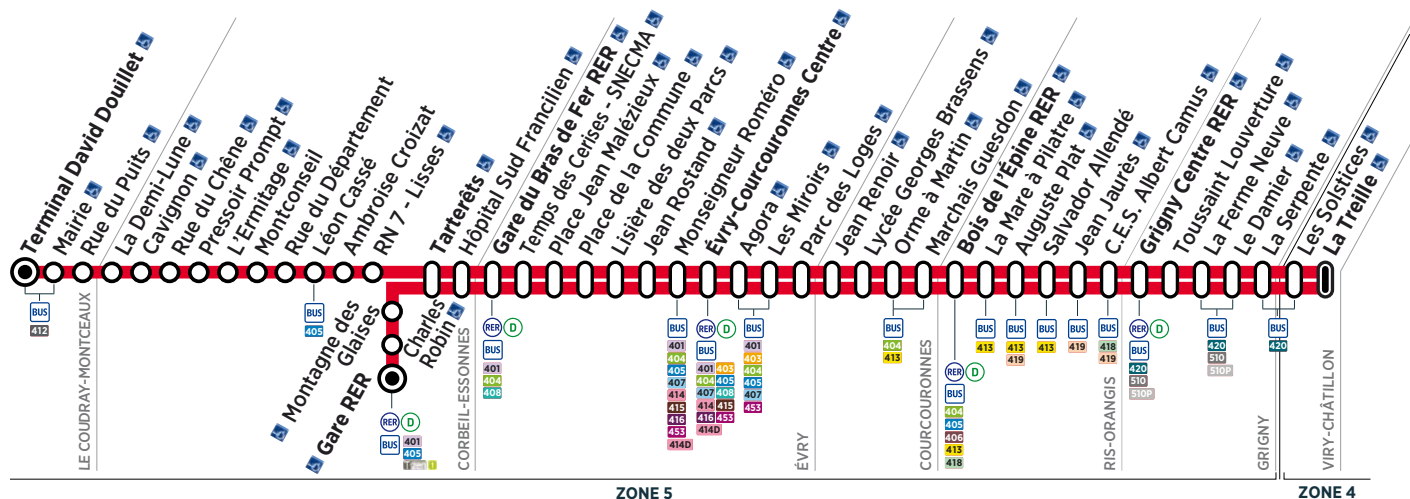

LE COUDRAY-MONTCEAUX	Terminal David Douillet	19:50	20:14	20:29	20:44	20:59	21:25	21:50	22:15	22:40		
CORBEIL-ESSONNES	Gare RER	19:56	20:14									
	Tarterêts	20:01	20:10	20:19	20:34	20:49	21:04	21:19	21:45	22:10	22:35	23:00
ÉVRY	Gare du Bras de Fer RER	20:05	20:14	20:23	20:38	20:53	21:08	21:23	21:49	22:14	22:39	23:04
	Évry-Courcouronnes Centre	20:13	20:22	20:31	20:46	21:01	21:16	21:31	21:56	22:21	22:46	23:11
RIS-ORANGIS	Bois de l'Épine RER	20:25	20:34	20:43	20:57	21:12	21:27	21:42	22:07	22:32	22:57	23:22
GRIGNY	Grigny Centre RER	20:35	20:44	20:53	21:07	21:22	21:37	21:52	22:17	22:42	23:07	23:32
VIRY-CHATILLON	La Treille	20:46	20:55	21:04	21:18	21:33	21:48	22:03	22:28	22:53	23:18	23:43

Horaires valables à compter du 29 janvier 2018

Samedi

LE COUDRAY-MONTCEAUX	Terminal David Douillet	5:42	6:02	6:37	7:06	7:33	7:47	8:03	8:19	8:46	9:00				
CORBEIL-ESSONNES	Gare RER		6:36	7:05	7:34				8:47						
	Tarterêts	6:00	6:20	6:40	6:55	7:09	7:24	7:38	7:53	8:08	8:23	8:38	8:52	9:05	9:20
ÉVRY	Gare du Bras de Fer RER	6:04	6:24	6:44	6:59	7:13	7:28	7:43	7:58	8:12	8:27	8:42	8:56	9:12	9:26
	Évry-Courcouronnes Centre	6:13	6:33	6:53	7:08	7:22	7:37	7:52	8:07	8:22	8:37	8:52	9:06	9:22	9:36
RIS-ORANGIS	Bois de l'Épine RER	6:21	6:41	7:01	7:16	7:30	7:45	8:00	8:17	8:32	8:47	9:02	9:16	9:32	9:46
GRIGNY	Grigny Centre RER	6:30	6:50	7:10	7:25	7:39	7:54	8:09	8:27	8:42	8:57	9:13	9:28	9:44	9:58
VIRY-CHATILLON	La Treille	6:40	7:00	7:20	7:35	7:49	8:04	8:19	8:37	8:52	9:08	9:24	9:39	9:55	10:09