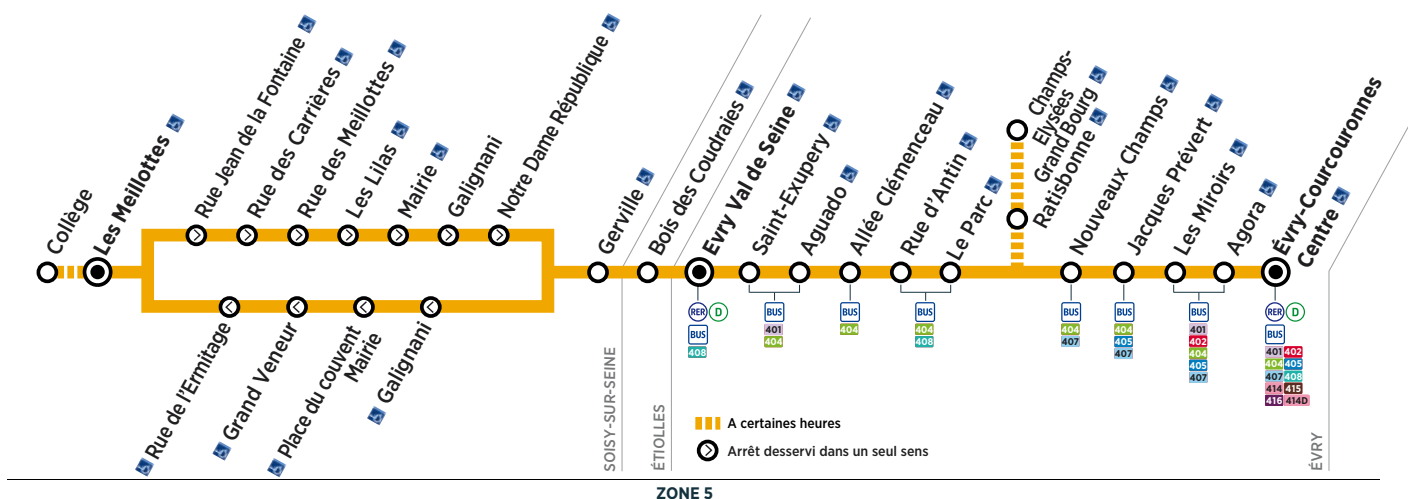

Horaires valables à compter du 29 janvier 2018

Samedi

SOISY-SUR-SEINE	Les Meillottes	6:27	6:57	7:27	7:57	8:27	8:57	9:27	9:57	10:27	10:57	11:27	11:57
ÉVRY	Val de Seine	6:38	7:08	7:38	8:08	8:39	9:09	9:39	10:09	10:39	11:09	11:39	12:09
	Évry-Courcouronnes Centre	6:51	7:21	7:51	8:21	8:53	9:23	9:53	10:23	10:53	11:23	11:53	12:24

SOISY-SUR-SEINE	Les Meillottes	12:27	12:57	13:27	13:57	14:27	14:57	15:27	15:57	16:27	16:57	17:27	17:57
ÉVRY	Val de Seine	12:39	13:09	13:39	14:09	14:39	15:09	15:39	16:09	16:39	17:09	17:39	18:09
	Évry-Courcouronnes Centre	12:54	13:24	13:54	14:24	14:54	15:24	15:54	16:24	16:54	17:24	17:54	18:24

SOISY-SUR-SEINE	Les Meillottes	18:27	18:57	19:27	19:57	20:27	20:57	21:27	21:57	22:27			
ÉVRY	Val de Seine	18:39	19:09	19:39	20:08	20:38	21:07	21:37	22:07	22:37			
	Évry-Courcouronnes Centre	18:54	19:23	19:53	20:21	20:50	21:19	21:49	22:19	22:49			

i Bon à savoir

- Pas de service les dimanches et jours fériés.
- Nos conducteurs s'efforcent en permanence de respecter ces horaires. Les conditions de circulation peuvent toutefois causer occasionnellement des retards.

Contact
Centre Essonne

0 810 401 402 (0,06 € la minute) + prix appel
www.bus-tice.com