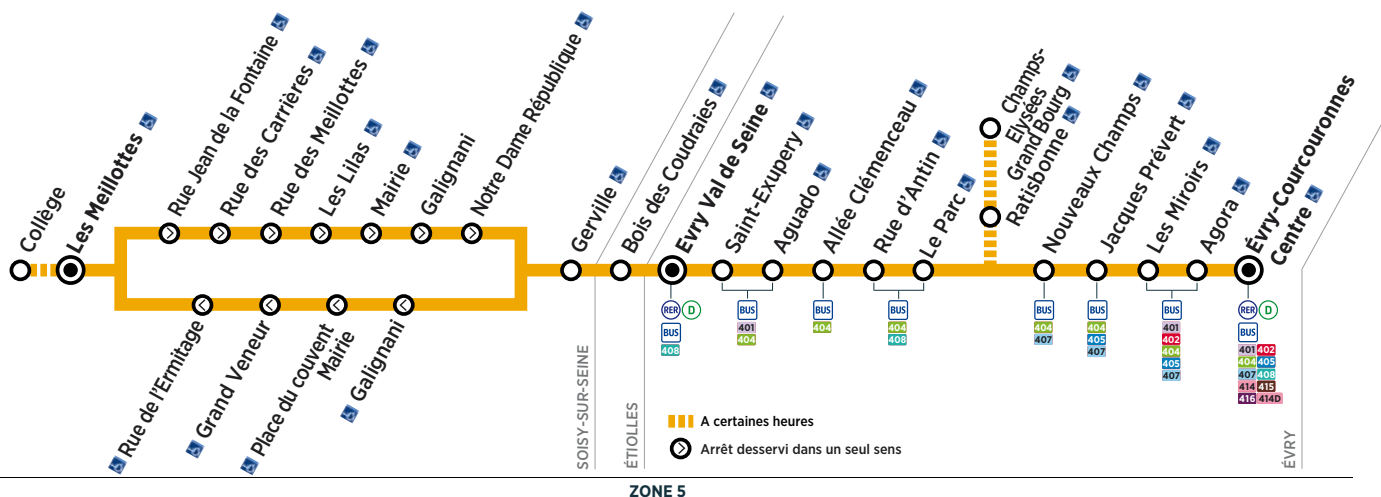

Horaires valables à compter du 29 janvier 2018

Du lundi au vendredi

(1)

SOISY-SUR-SEINE	Collège														
	Les Meillottes	5:00	5:30	5:47	6:02	6:16	6:30	6:45	7:00	7:15	7:28	7:45	7:48	8:04	8:22
ÉVRY	Val de Seine	5:10	5:40	5:57	6:13	6:27	6:42	6:57	7:13	7:28	7:41	7:58	8:01	8:17	8:35
	Évry-Courcouronnes Centre	5:22	5:52	6:09	6:25	6:40	6:55	7:10	7:27	7:42	7:56	8:13	8:24	8:32	8:50

(2)

SOISY-SUR-SEINE	Collège												13:23		
	Les Meillottes	8:39	8:57	9:16	9:31	10:00	10:30	11:00	11:29	11:59	12:29	12:59	13:28	13:59	14:30
ÉVRY	Val de Seine	8:51	9:09	9:28	9:43	10:12	10:42	11:12	11:41	12:11	12:41	13:11	13:40	14:11	14:42
	Évry-Courcouronnes Centre	9:06	9:23	9:42	9:57	10:26	10:56	11:26	11:56	12:26	12:56	13:26	13:55	14:26	14:57

(3)

(3)

(3)

(3)

SOISY-SUR-SEINE	Collège		15:09				16:16				17:17				18:17
	Les Meillottes	14:58	15:14	15:29	15:44	15:59	16:21	16:41	17:01	17:22	17:32	17:46	18:01	18:22	18:31
ÉVRY	Val de Seine	15:10	15:26	15:41	15:56	16:11	16:33	16:53	17:13	17:34	17:44	17:58	18:13	18:34	18:43
	Évry-Courcouronnes Centre	15:25	15:41	15:56	16:11	16:26	16:48	17:08	17:28	17:49	17:59	18:13	18:28	18:48	18:57

SOISY-SUR-SEINE	Collège														
	Les Meillottes	18:46	19:01	19:16	19:31	19:46	20:01	20:16	20:47	21:17	21:47	22:17			
ÉVRY	Val de Seine	18:58	19:13	19:28	19:43	19:58	20:13	20:28	20:58	21:27	21:57	22:27			
	Évry-Courcouronnes Centre	19:12	19:27	19:41	19:56	20:11	20:26	20:41	21:11	21:39	22:09	22:39			