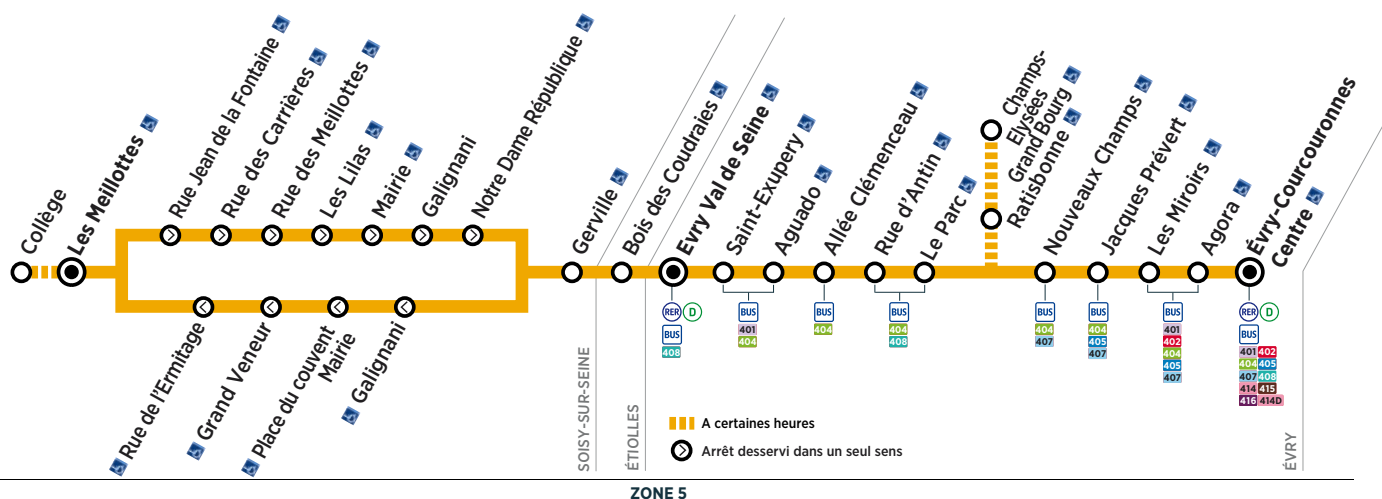

Horaires valables à compter du 29 janvier 2018

Samedi

ÉVRY	Évry-Courcouronnes Centre	6:23	6:53	7:23	7:53	8:23	8:53	9:23	9:53	10:23	10:53	11:23	11:53
	Val de Seine	6:34	7:04	7:34	8:04	8:35	9:05	9:35	10:05	10:35	11:05	11:36	12:07
SOISY-SUR-SEINE	Les Meillottes	6:44	7:14	7:44	8:14	8:45	9:16	9:46	10:16	10:46	11:16	11:47	12:18

ÉVRY	Évry-Courcouronnes Centre	12:23	12:53	13:23	13:53	14:23	14:53	15:23	15:53	16:23	16:53	17:23	17:53
	Val de Seine	12:37	13:06	13:36	14:06	14:36	15:06	15:36	16:06	16:36	17:06	17:36	18:06
SOISY-SUR-SEINE	Les Meillottes	12:48	13:17	13:47	14:17	14:47	15:17	15:47	16:17	16:47	17:17	17:47	18:17

ÉVRY	Évry-Courcouronnes Centre	18:23	18:53	19:23	19:53	20:23	20:53	21:23	21:53	22:23
	Val de Seine	18:36	19:06	19:36	20:06	20:35	21:05	21:34	22:03	22:33
SOISY-SUR-SEINE	Les Meillottes	18:47	19:17	19:47	20:17	20:46	21:16	21:45	22:14	22:44

i Bon à savoir

- Pas de service les dimanches et jours fériés.
- Nos conducteurs s'efforcent en permanence de respecter ces horaires. Les conditions de circulation peuvent toutefois causer occasionnellement des retards.

Contact
Centre Essonne

0 810 401 402 (0,06 € la minute) + prix appel
www.bus-tice.com