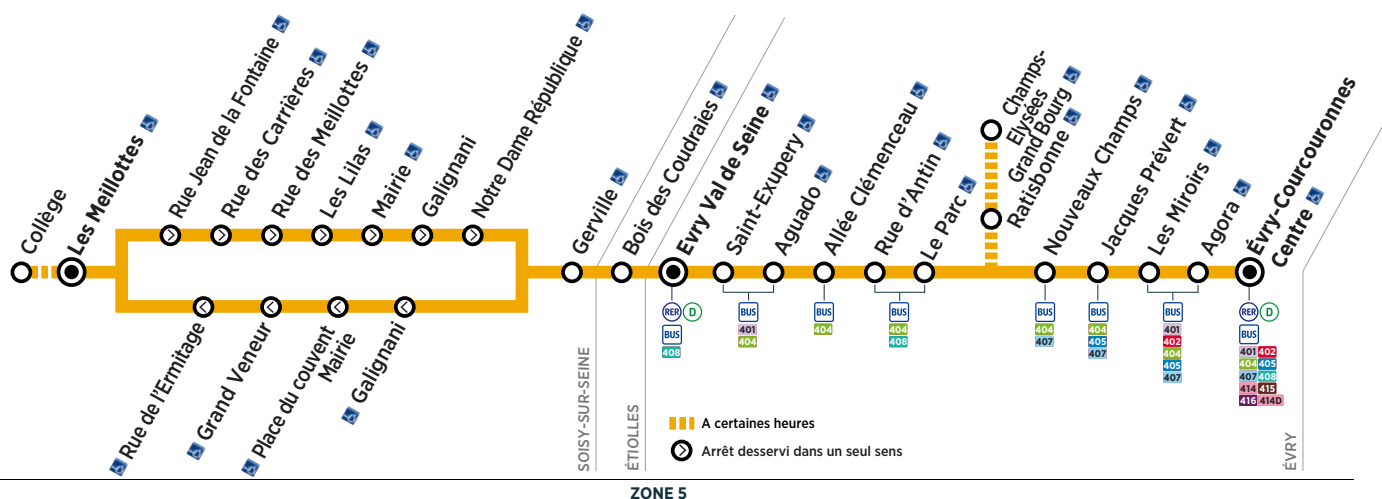

Horaires valables à compter du 29 janvier 2018

Du lundi au vendredi

| | | | | | | | | | | | | | | | |
|-----------------|---------------------------|------|------|------|------|------|------|------|------|------|------|------|------|------|------|
| ÉVRY | Évry-Courcouronnes Centre | 5:07 | 5:33 | 5:49 | 6:04 | 6:19 | 6:33 | 6:48 | 7:05 | 7:18 | 7:30 | 7:42 | 8:02 | 8:03 | 8:21 |
| | Val de Seine | 5:17 | 5:43 | 5:59 | 6:14 | 6:29 | 6:44 | 6:59 | 7:17 | 7:31 | 7:45 | 7:57 | 8:17 | 8:18 | 8:36 |
| SOISY-SUR-SEINE | Les Meillottes | 5:27 | 5:53 | 6:09 | 6:24 | 6:40 | 6:55 | 7:10 | 7:28 | 7:43 | 7:57 | | 8:29 | 8:30 | 8:48 |
| | Collège | | | | | | | | | | | 8:12 | | | |

| | | | | | | | | | | | | | | | |
|-----------------|---------------------------|------|------|------|-------|-------|-------|-------|-------|-------|-------|-------|-------|-------|-------|
| ÉVRY | Évry-Courcouronnes Centre | 8:40 | 9:01 | 9:20 | 9:37 | 9:59 | 10:21 | 10:51 | 11:21 | 11:50 | 12:19 | 12:49 | 13:21 | 13:50 | |
| | Val de Seine | 8:53 | 9:14 | 9:33 | 9:50 | 10:12 | 10:34 | 11:04 | 11:34 | 12:04 | 12:31 | 12:34 | 13:04 | 13:34 | 14:04 |
| SOISY-SUR-SEINE | Les Meillottes | | 9:26 | 9:45 | 10:02 | 10:24 | 10:46 | 11:16 | 11:46 | 12:16 | 12:43 | 12:46 | 13:16 | 13:46 | 14:16 |
| | Collège | 9:08 | | | | | | | | | | | | | |

| | | | | | | | | | | | | | | | |
|-----------------|---------------------------|-------|-------|-------|-------|-------|-------|-------|-------|-------|-------|-------|-------|-------|-------|
| ÉVRY | Évry-Courcouronnes Centre | 14:19 | 14:49 | 15:19 | 15:44 | 16:02 | 16:19 | 16:37 | 16:59 | 17:14 | 17:29 | 17:44 | 17:59 | 18:14 | |
| | Val de Seine | 14:34 | 15:04 | 15:34 | 15:59 | 16:17 | 16:34 | 16:52 | 17:06 | 17:14 | 17:29 | 17:44 | 17:59 | 18:14 | 18:29 |
| SOISY-SUR-SEINE | Les Meillottes | 14:46 | 15:16 | 15:46 | 16:11 | 16:29 | 16:46 | 17:04 | 17:18 | 17:26 | 17:41 | 17:56 | 18:11 | 18:26 | 18:41 |
| | Collège | | | | | | | | | | | | | | |