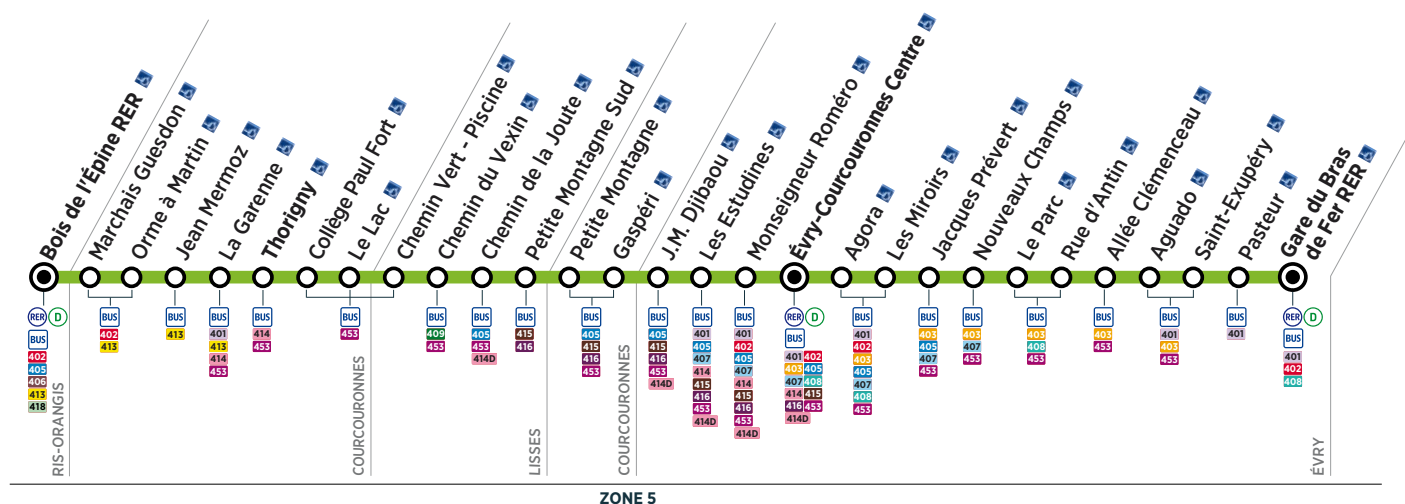

| | | | | | | | | | | | | | |
|---------------|---------------------------|-------|-------|-------|-------|-------|-------|-------|-------|-------|-------|-------|-------|
| RIS-ORANGIS | Bois de l'Épine RER | 18:48 | 19:03 | 19:13 | 19:24 | 19:34 | 19:50 | 20:01 | 20:17 | 20:45 | 21:14 | 21:52 | 22:22 |
| COURCOURONNES | Thorigny | 19:00 | 19:15 | 19:25 | 19:36 | 19:46 | 20:01 | 20:11 | 20:26 | 20:54 | 21:23 | 22:01 | 22:31 |
| ÉVRY | Évry-Courcouronnes Centre | 19:22 | 19:37 | 19:47 | 19:58 | 20:07 | 20:18 | 20:27 | 20:42 | 21:10 | 21:39 | 22:17 | 22:47 |
| | Gare du Bras de Fer RER | 19:37 | 19:52 | 20:02 | 20:11 | 20:19 | 20:30 | 20:39 | 20:54 | 21:22 | 21:51 | 22:29 | 22:59 |

Horaires valables à compter du 29 janvier 2018

ZONE 5

Samedi

| | | | | | | | | | | | | | |
|---------------|---------------------------|------|------|------|------|------|------|-------|-------|-------|-------|-------|-------|
| RIS-ORANGIS | Bois de l'Épine RER | 6:44 | 7:07 | 7:37 | 8:07 | 8:36 | 9:07 | 9:37 | 10:04 | 10:36 | 11:05 | 11:37 | 12:06 |
| COURCOURONNES | Thorigny | 6:53 | 7:18 | 7:48 | 8:18 | 8:47 | 9:18 | 9:48 | 10:15 | 10:47 | 11:16 | 11:48 | 12:17 |
| ÉVRY | Évry-Courcouronnes Centre | 7:07 | 7:38 | 8:08 | 8:38 | 9:07 | 9:38 | 10:08 | 10:35 | 11:07 | 11:36 | 12:08 | 12:37 |
| | Gare du Bras de Fer RER | 7:19 | 7:51 | 8:21 | 8:51 | 9:20 | 9:51 | 10:21 | 10:48 | 11:20 | 11:49 | 12:21 | 12:50 |