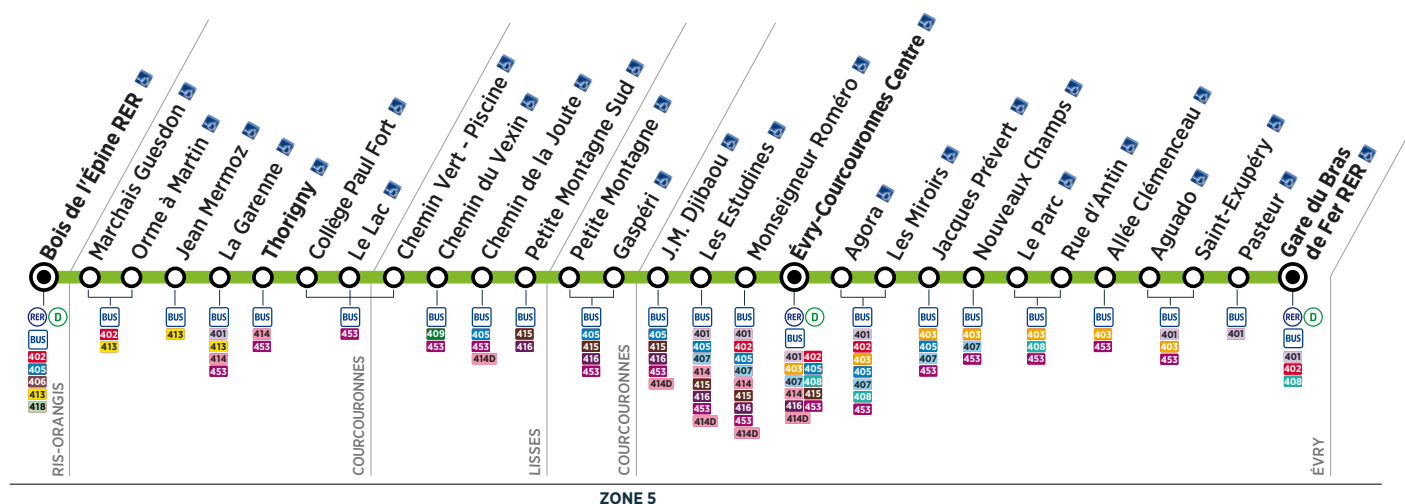

Horaires valables à compter du 29 janvier 2018

ZONE 5

Du lundi au vendredi

| | | | | | | | | | | | | | | |
|---------------|---------------------------|------|------|------|------|------|------|------|------|------|------|------|------|------|
| RIS-ORANGIS | Bois de l'Épine RER | 5:30 | 5:44 | 6:00 | 6:20 | 6:35 | 6:44 | 6:54 | 7:10 | 7:26 | | 7:46 | 8:01 | 8:02 |
| COURCOURONNES | Thorigny | 5:39 | 5:53 | 6:09 | 6:29 | 6:44 | 6:55 | 7:06 | 7:22 | 7:38 | | 7:59 | 8:15 | 8:16 |
| ÉVRY | Évry-Courcouronnes Centre | 5:53 | 6:07 | 6:23 | 6:43 | 7:00 | 7:16 | 7:27 | 7:43 | 7:59 | 8:07 | 8:20 | 8:36 | 8:37 |
| | Gare du Bras de Fer RER | 6:05 | 6:19 | 6:35 | 6:55 | 7:13 | 7:30 | 7:41 | 7:57 | 8:13 | 8:22 | 8:35 | 8:51 | 8:52 |

| | | | | | | | | | | | | | | |
|---------------|---------------------------|------|------|------|------|-------|-------|-------|-------|-------|-------|-------|-------|-------|
| RIS-ORANGIS | Bois de l'Épine RER | 8:22 | 8:36 | 8:59 | 9:11 | 9:26 | 9:41 | 9:56 | 10:11 | 10:29 | 10:46 | 11:10 | 11:29 | 11:42 |
| COURCOURONNES | Thorigny | 8:34 | 8:48 | 9:11 | 9:23 | 9:38 | 9:53 | 10:08 | 10:23 | 10:41 | 10:58 | 11:22 | 11:41 | 11:54 |
| ÉVRY | Évry-Courcouronnes Centre | 8:54 | 9:08 | 9:31 | 9:43 | 9:58 | 10:13 | 10:28 | 10:43 | 11:01 | 11:18 | 11:42 | 12:01 | 12:14 |
| | Gare du Bras de Fer RER | 9:07 | 9:21 | 9:44 | 9:56 | 10:11 | 10:26 | 10:41 | 10:56 | 11:14 | 11:32 | 11:57 | 12:16 | 12:29 |