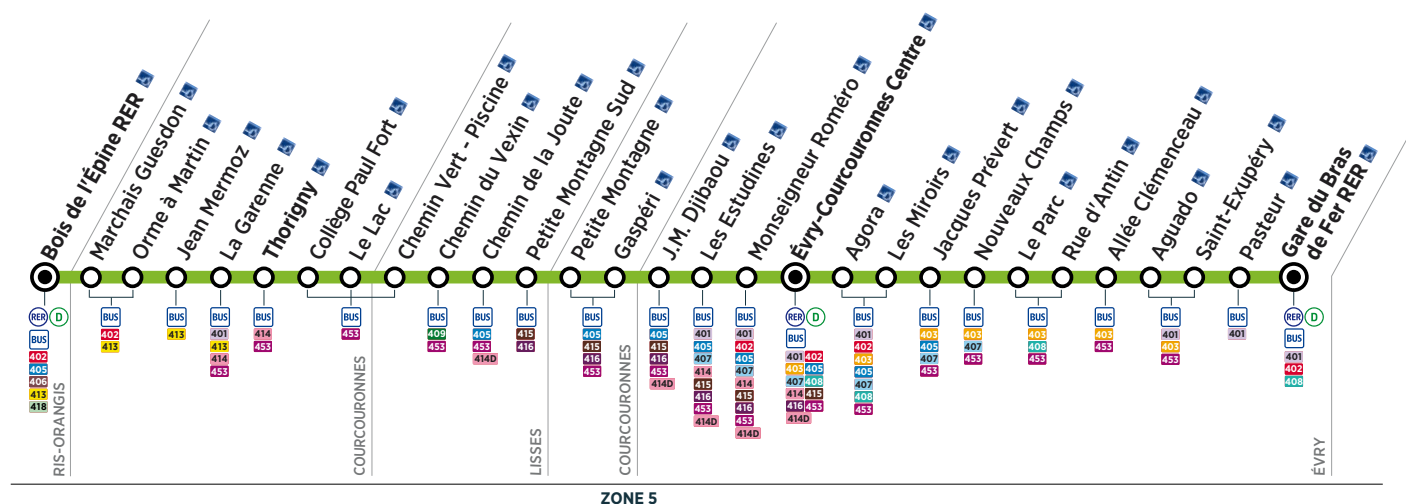

Horaires valables à compter du 29 janvier 2018

Dimanche et jours fériés

RIS-ORANGIS	Bois de l'Épine RER	6:54	7:54	8:54	9:54	10:54	11:54	12:54	13:54	14:54	15:54	16:54	17:54
COURCOURONNES	Thorigny	7:04	8:05	9:05	10:05	11:05	12:05	13:05	14:05	15:05	16:05	17:05	18:05
ÉVRY	Évry-Courcouronnes Centre	7:22	8:23	9:23	10:23	11:23	12:23	13:23	14:23	15:23	16:23	17:23	18:23
	Gare du Bras de Fer RER	7:34	8:35	9:35	10:35	11:35	12:35	13:35	14:35	15:36	16:36	17:36	18:36

RIS-ORANGIS	Bois de l'Épine RER	18:54	19:54	20:54
COURCOURONNES	Thorigny	19:05	20:03	21:03
ÉVRY	Évry-Courcouronnes Centre	19:23	20:17	21:17
	Gare du Bras de Fer RER	19:36	20:29	21:29

Contact
Centre Essonne

0 810 401 402 (0,06 € la minute) + prix appel
www.bus-tice.com

i Bon à savoir

Nos conducteurs s'efforcent en permanence de respecter ces horaires. Les conditions de circulation peuvent toutefois causer occasionnellement des retards.