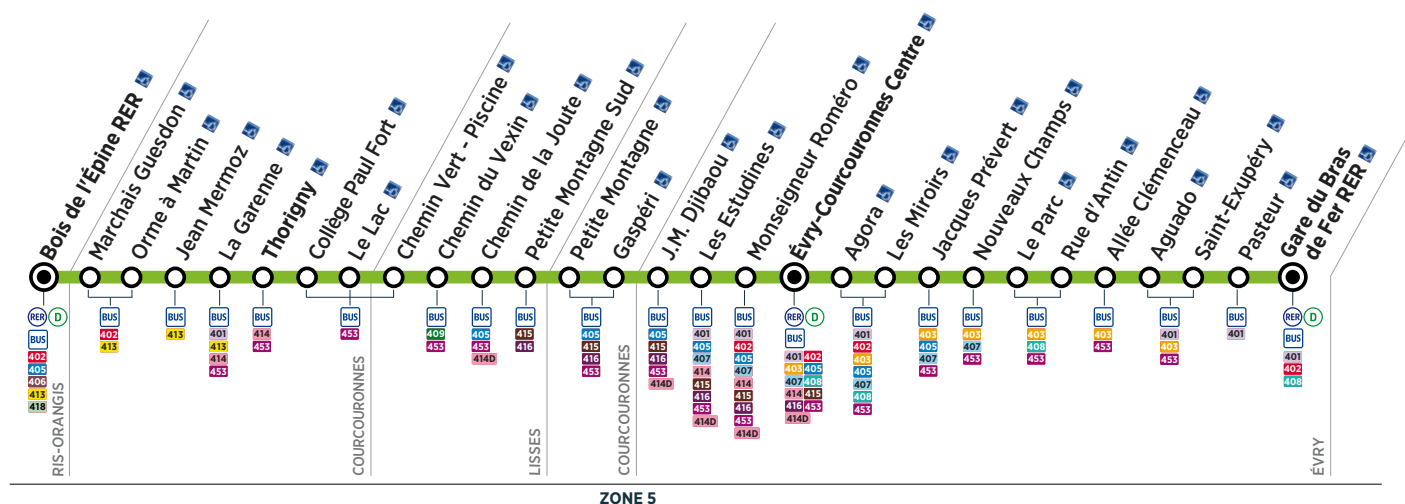

Horaires valables à compter du 29 janvier 2018

Samedi

ÉVRY	Gare du Bras de Fer RER	6:34	7:02	7:32	8:02	8:36	9:06	9:36	10:06	10:38	11:04	11:36	12:06
	Évry-Courcouronnes Centre	6:47	7:17	7:47	8:17	8:51	9:21	9:51	10:21	10:53	11:19	11:51	12:21
COURCOURONNES	Thorigny	7:01	7:36	8:06	8:36	9:10	9:40	10:10	10:40	11:12	11:38	12:10	12:40
RIS-ORANGIS	Bois de l'Épine RER	7:14	7:49	8:19	8:49	9:23	9:53	10:23	10:53	11:25	11:51	12:23	12:53

ÉVRY	Gare du Bras de Fer RER	12:40	13:06	13:37	14:07	14:38	15:06	15:40	16:10	16:42	17:08	17:38	18:12
	Évry-Courcouronnes Centre	12:55	13:21	13:52	14:22	14:53	15:21	15:55	16:25	16:57	17:23	17:53	18:27
COURCOURONNES	Thorigny	13:14	13:40	14:11	14:42	15:13	15:41	16:15	16:45	17:17	17:43	18:13	18:47
RIS-ORANGIS	Bois de l'Épine RER	13:27	13:53	14:24	14:56	15:27	15:55	16:29	16:59	17:31	17:57	18:27	19:01

ÉVRY	Gare du Bras de Fer RER	18:40	19:08	19:42	20:12	20:54	21:27
	Évry-Courcouronnes Centre	18:55	19:23	19:55	20:25	21:07	21:40
COURCOURONNES	Thorigny	19:15	19:43	20:09	20:39	21:21	21:54
RIS-ORANGIS	Bois de l'Épine RER	19:29	19:57	20:19	20:49	21:31	22:04

Horaires valables à compter du 29 janvier 2018

Dimanche et jours fériés

ÉVRY	Gare du Bras de Fer RER	6:54	7:54	8:54	9:54	10:54	11:54	12:54	13:54	14:54	15:44	16:44	17:44
	Évry-Courcouronnes Centre	7:07	8:07	9:07	10:07	11:07	12:07	13:07	14:07	15:07	15:57	16:57	17:57
COURCOURONNES	Thorigny	7:25	8:25	9:25	10:25	11:25	12:25	13:25	14:25	15:25	16:15	17:15	18:15
RIS-ORANGIS	Bois de l'Épine RER	7:38	8:38	9:38	10:38	11:38	12:38	13:38	14:38	15:38	16:28	17:28	18:28