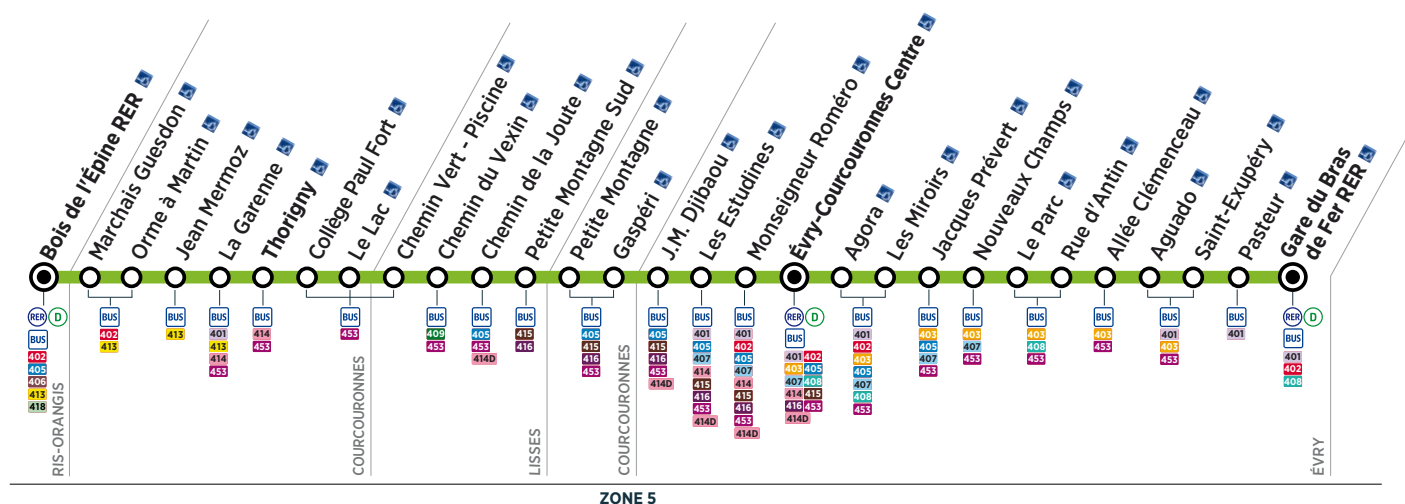

Horaires valables à compter du 29 janvier 2018

Samedi

ÉVRY	Gare du Bras de Fer RER	6:34	7:02	7:32	8:02	8:36	9:06	9:36	10:06	10:38	11:04	11:36	12:06
	Évry-Courcouronnes Centre	6:47	7:17	7:47	8:17	8:51	9:21	9:51	10:21	10:53	11:19	11:51	12:21
COURCOURONNES	Thorigny	7:01	7:36	8:06	8:36	9:10	9:40	10:10	10:40	11:12	11:38	12:10	12:40
RIS-ORANGIS	Bois de l'Épine RER	7:14	7:49	8:19	8:49	9:23	9:53	10:23	10:53	11:25	11:51	12:23	12:53

ÉVRY	Gare du Bras de Fer RER	12:40	13:06	13:37	14:07	14:38	15:06	15:40	16:10	16:42	17:08	17:38	18:12
	Évry-Courcouronnes Centre	12:55	13:21	13:52	14:22	14:53	15:21	15:55	16:25	16:57	17:23	17:53	18:27
COURCOURONNES	Thorigny	13:14	13:40	14:11	14:42	15:13	15:41	16:15	16:45	17:17	17:43	18:13	18:47
RIS-ORANGIS	Bois de l'Épine RER	13:27	13:53	14:24	14:56	15:27	15:55	16:29	16:59	17:31	17:57	18:27	19:01

ÉVRY	Gare du Bras de Fer RER	18:40	19:08	19:42	20:12	20:54	21:27
	Évry-Courcouronnes Centre	18:55	19:23	19:55	20:25	21:07	21:40
COURCOURONNES	Thorigny	19:15	19:43	20:09	20:39	21:21	21:54
RIS-ORANGIS	Bois de l'Épine RER	19:29	19:57	20:19	20:49	21:31	22:04

Horaires valables à compter du 29 janvier 2018

Dimanche et jours fériés

ÉVRY	Gare du Bras de Fer RER	6:54	7:54	8:54	9:54	10:54	11:54	12:54	13:54	14:54	15:44	16:44	17:44
	Évry-Courcouronnes Centre	7:07	8:07	9:07	10:07	11:07	12:07	13:07	14:07	15:07	15:57	16:57	17:57
COURCOURONNES	Thorigny	7:25	8:25	9:25	10:25	11:25	12:25	13:25	14:25	15:25	16:15	17:15	18:15
RIS-ORANGIS	Bois de l'Épine RER	7:38	8:38	9:38	10:38	11:38	12:38	13:38	14:38	15:38	16:28	17:28	18:28