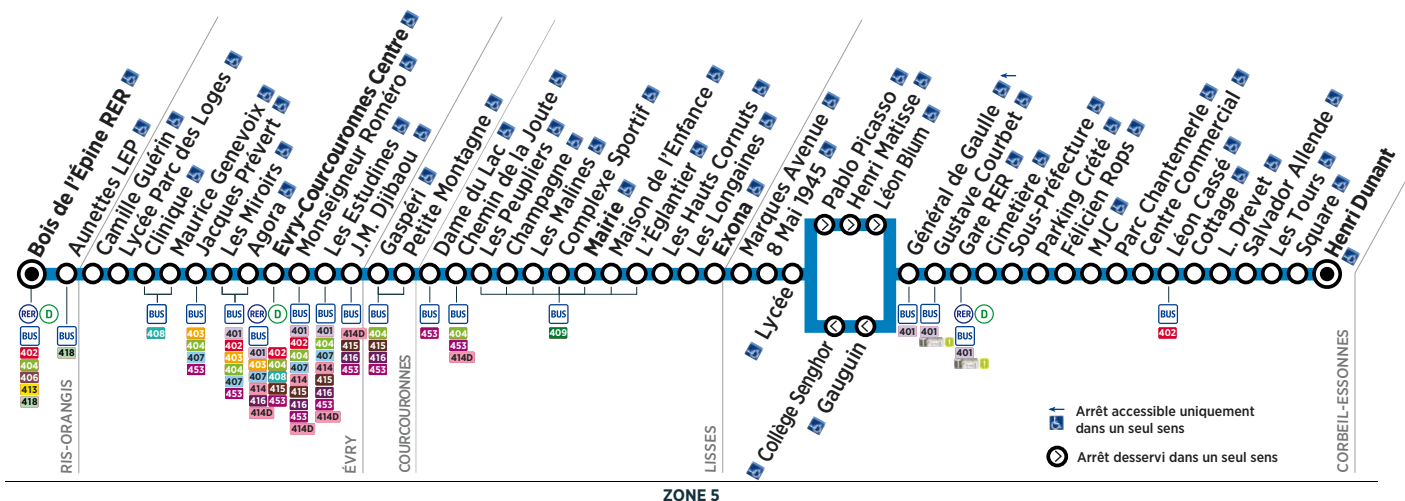

Horaires valables à compter du 29 janvier 2018

ZONE 5

Du lundi au vendredi

| | | | | | | | | | | | | | |
|------------------|---------------------------|------|------|------|------|------|------|------|------|------|------|------|------|
| RIS-ORANGIS | Bois de l'Épine RER | 5:41 | 6:00 | 6:20 | 6:38 | 6:52 | 7:08 | 7:23 | 7:38 | 7:53 | 8:07 | 8:23 | 8:39 |
| ÉVRY | Évry-Courcouronnes Centre | 5:51 | 6:10 | 6:30 | 6:48 | 7:02 | 7:19 | 7:34 | 7:49 | 8:04 | 8:18 | 8:34 | 8:50 |
| LISSES | Mairie | 6:03 | 6:22 | 6:42 | 7:05 | 7:19 | 7:36 | 7:51 | 8:06 | 8:21 | 8:35 | 8:51 | 9:07 |
| | Exona | 6:08 | 6:27 | 6:48 | 7:11 | 7:25 | 7:42 | 7:57 | 8:12 | 8:27 | 8:41 | 8:57 | 9:13 |
| CORBEIL-ESSONNES | Lycée | 6:11 | 6:30 | 6:51 | 7:14 | 7:28 | 7:45 | 8:00 | 8:15 | 8:30 | 8:44 | 9:00 | 9:16 |
| | Gare RER | 6:17 | 6:36 | 6:57 | 7:21 | 7:35 | 7:52 | 8:07 | 8:22 | 8:37 | 8:51 | 9:07 | 9:23 |
| | Henri Dunant | 6:35 | 6:56 | 7:20 | 7:44 | | 8:15 | | 8:45 | | 9:14 | | 9:45 |

| | | | | | | | | | | | | | |
|------------------|---------------------------|------|-------|-------|-------|-------|-------|-------|-------|-------|-------|-------|-------|
| RIS-ORANGIS | Bois de l'Épine RER | 9:00 | 9:18 | 9:35 | 9:53 | 10:08 | 10:23 | 10:39 | 10:57 | 11:18 | 11:35 | 11:50 | 12:08 |
| ÉVRY | Évry-Courcouronnes Centre | 9:11 | 9:29 | 9:46 | 10:04 | 10:19 | 10:34 | 10:50 | 11:08 | 11:29 | 11:46 | 12:01 | 12:19 |
| LISSES | Mairie | 9:28 | 9:45 | 10:02 | 10:20 | 10:34 | 10:49 | 11:05 | 11:23 | 11:44 | 12:01 | 12:16 | 12:34 |
| | Exona | 9:34 | 9:51 | 10:08 | 10:26 | 10:40 | 10:55 | 11:11 | 11:29 | 11:50 | 12:07 | 12:22 | 12:40 |
| CORBEIL-ESSONNES | Lycée | 9:37 | 9:54 | 10:11 | 10:29 | 10:43 | 10:58 | 11:14 | 11:32 | 11:53 | 12:10 | 12:25 | 12:43 |
| | Gare RER | 9:44 | 10:01 | 10:18 | 10:36 | 10:50 | 11:05 | 11:21 | 11:39 | 12:00 | 12:17 | 12:32 | 12:50 |
| | Henri Dunant | | 10:22 | | 10:57 | | | 11:42 | 12:00 | 12:21 | | 12:54 | |