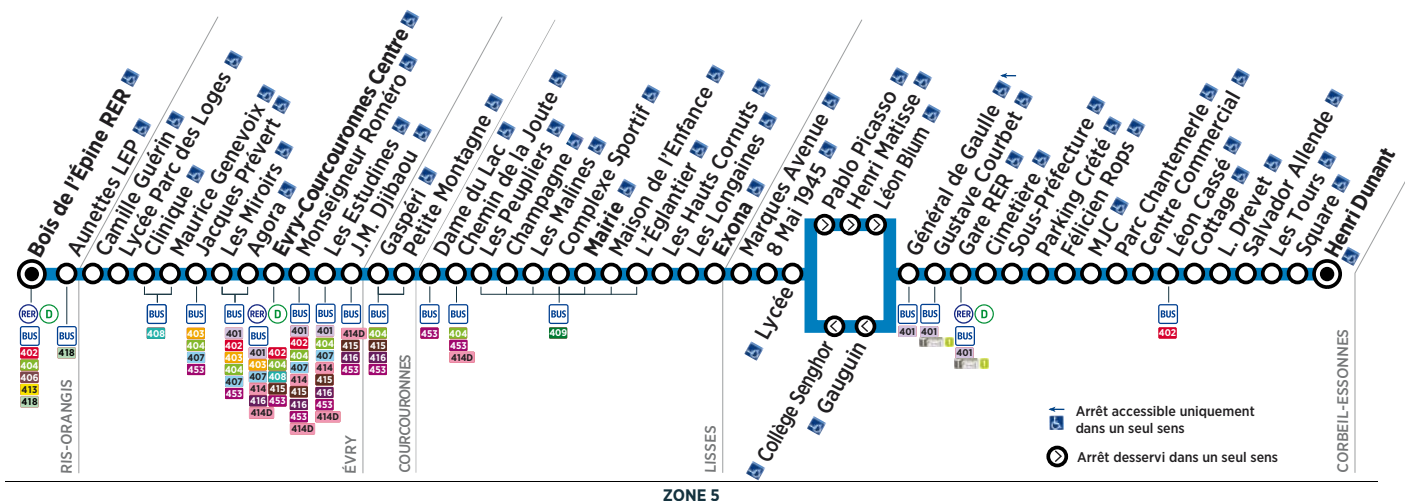

Horaires valables à compter du 29 janvier 2018

Du lundi au vendredi

RIS-ORANGIS	Bois de l'Épine RER	15:54	16:14	16:33	16:53	17:10	17:25	17:43	17:59	18:17	18:33	18:48	19:04
ÉVRY	Évry-Courcouronnes Centre	16:06	16:26	16:45	17:05	17:22	17:37	17:55	18:11	18:29	18:45	19:00	19:15
LISSES	Mairie	16:23	16:43	17:02	17:22	17:39	17:55	18:13	18:29	18:47	19:03	19:17	19:31
	Exona	16:29	16:50	17:09	17:29	17:46	18:02	18:20	18:36	18:54	19:10	19:23	19:36
CORBEIL-ESSONNES	Lycée	16:34	16:55	17:14	17:34	17:51	18:07	18:25	18:41	18:59	19:15	19:28	19:40
	Gare RER	16:42	17:03	17:22	17:42	17:59	18:15	18:33	18:49	19:06	19:22	19:35	19:47
	Henri Dunant	17:05		17:47		18:25	18:41		19:12		19:45		20:08

RIS-ORANGIS	Bois de l'Épine RER	19:20	19:36	19:55	20:17	20:37	20:54	21:33	22:19
ÉVRY	Évry-Courcouronnes Centre	19:31	19:47	20:05	20:27	20:47	21:04	21:43	22:29
LISSES	Mairie	19:47	20:03	20:19	20:40	21:00	21:17	21:56	22:42
	Exona	19:52	20:08	20:24	20:45	21:05	21:22	22:01	22:47
CORBEIL-ESSONNES	Lycée	19:56	20:12	20:27	20:48	21:08	21:25	22:04	22:50
	Gare RER	20:03	20:19	20:33	20:53	21:13	21:30	22:09	22:55
	Henri Dunant	20:38		21:12		21:49	22:28	23:14	

Contact
Centre Essonne

0 810 401 402 (0,06 € la minute) + prix appel
www.bus-tice.com

i Bon à savoir

Nos conducteurs s'efforcent en permanence de respecter ces horaires. Les conditions de circulation peuvent toutefois causer occasionnellement des retards.