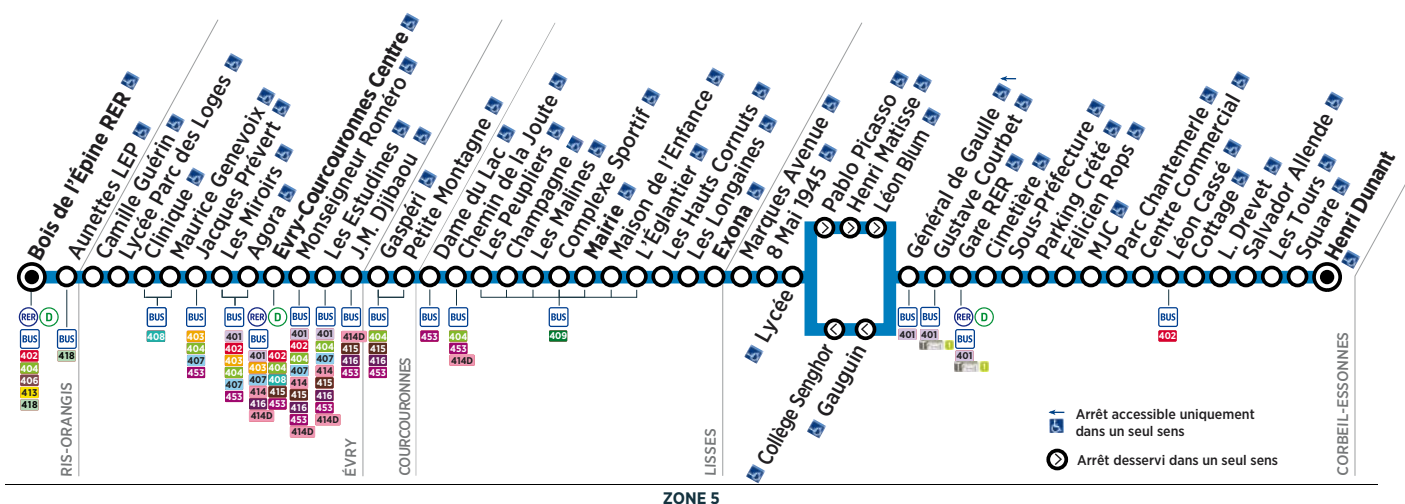

Horaires valables à compter du 29 janvier 2018

ZONE 5

Dimanche et jours fériés

RIS-ORANGIS	Bois de l'Épine RER	6:10	7:04	7:52	8:45	9:43	10:23	11:23	12:18	13:13	14:23	15:20	16:13
ÉVRY	Évry-Courcouronnes Centre	6:20	7:15	8:03	8:56	9:54	10:34	11:34	12:30	13:25	14:35	15:32	16:25
LISSES	Mairie	6:32	7:30	8:18	9:11	10:09	10:49	11:49	12:45	13:40	14:50	15:47	16:40
	Exona	6:37	7:35	8:23	9:16	10:14	10:54	11:54	12:50	13:45	14:55	15:52	16:45
CORBEIL-ESSONNES	Lycée	6:39	7:37	8:25	9:18	10:17	10:57	11:57	12:54	13:49	14:59	15:56	16:49
	Gare RER	6:45	7:43	8:31	9:24	10:23	11:03	12:03	13:00	13:55	15:05	16:02	16:55

RIS-ORANGIS	Bois de l'Épine RER	17:16	18:13	18:58	19:53	20:48	21:32
ÉVRY	Évry-Courcouronnes Centre	17:28	18:25	19:09	20:03	20:58	21:42
LISSES	Mairie	17:43	18:40	19:23	20:15	21:10	21:54
	Exona	17:48	18:45	19:30	20:20	21:15	21:59
CORBEIL-ESSONNES	Lycée	17:52	18:49	19:33	20:23	21:18	22:02
	Gare RER	17:58	18:55	19:40	20:30	21:25	22:09

Contact
Centre Essonne

0 810 401 402 (0,06 € la minute) + prix appel
www.bus-tice.com

i Bon à savoir

Nos conducteurs s'efforcent en permanence de respecter ces horaires. Les conditions de circulation peuvent toutefois causer occasionnellement des retards.