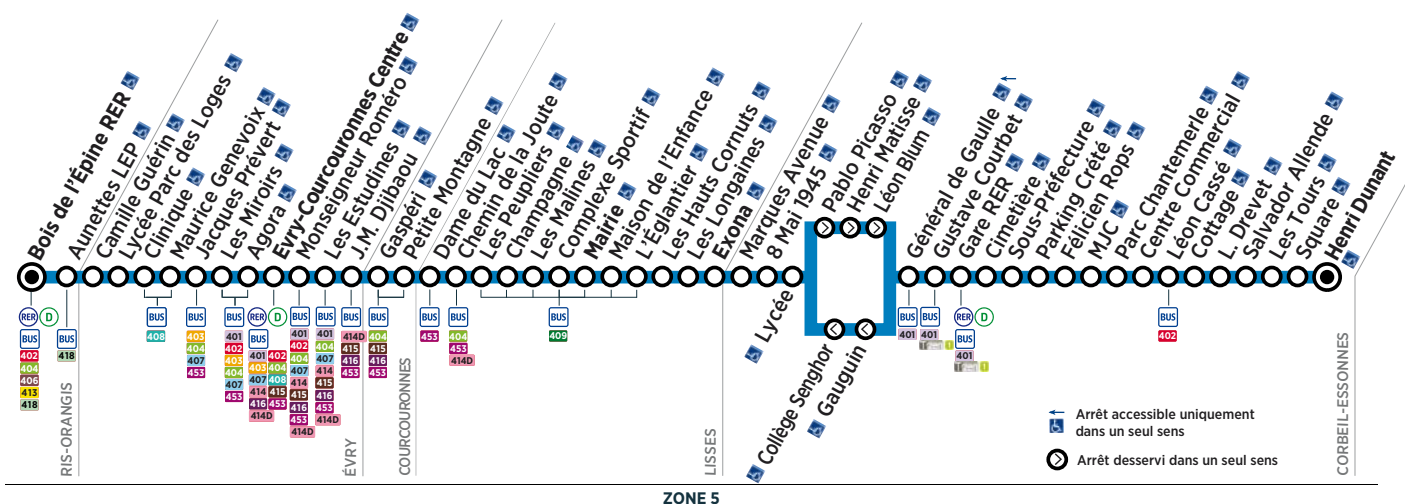

Horaires valables à compter du 29 janvier 2018

ZONE 5

Samedi

RIS-ORANGIS	Bois de l'Épine RER	5:53	6:27	7:05	7:40	8:12	8:36	9:02	9:36	10:11	10:45	11:19	11:52
ÉVRY	Évry-Courcouronnes Centre	6:03	6:38	7:16	7:51	8:23	8:47	9:13	9:48	10:23	10:57	11:31	12:04
LISSES	Mairie	6:15	6:50	7:29	8:05	8:37	9:03	9:29	10:04	10:38	11:12	11:46	12:19
	Exona	6:20	6:55	7:34	8:10	8:42	9:08	9:35	10:10	10:44	11:18	11:52	12:25
CORBEIL-ESSONNES	Lycée	6:22	6:57	7:37	8:13	8:45	9:11	9:38	10:13	10:47	11:21	11:55	12:28
	Gare RER	6:28	7:03	7:43	8:19	8:51	9:17	9:46	10:21	10:55	11:29	12:03	12:36
	Henri Dunant	6:43	7:18	7:58	8:37	9:09	9:35	10:07	10:42	11:16	11:50	12:24	12:57

RIS-ORANGIS	Bois de l'Épine RER	12:26	12:56	13:26	14:02	14:44	15:21	15:51	16:26	17:03	17:39	18:10	18:44
ÉVRY	Évry-Courcouronnes Centre	12:38	13:08	13:38	14:14	14:56	15:33	16:04	16:39	17:16	17:52	18:23	18:57
LISSES	Mairie	12:53	13:23	13:53	14:29	15:11	15:48	16:19	16:54	17:32	18:08	18:39	19:13
	Exona	12:59	13:29	13:59	14:35	15:16	15:53	16:24	17:01	17:39	18:15	18:46	19:20
CORBEIL-ESSONNES	Lycée	13:02	13:32	14:02	14:39	15:20	15:57	16:28	17:05	17:43	18:19	18:49	19:23
	Gare RER	13:10	13:40	14:10	14:47	15:26	16:03	16:34	17:11	17:50	18:26	18:56	19:30
	Henri Dunant	13:31	14:01	14:31	15:08	15:47	16:24	16:54	17:31	18:10	18:46	19:15	19:49

RIS-ORANGIS	Bois de l'Épine RER	19:23	19:57	20:25	21:12	21:56							
ÉVRY	Évry-Courcouronnes Centre	19:36	20:07	20:35	21:22	22:06							
LISSES	Mairie	19:52	20:19	20:47	21:34	22:18							
	Exona	19:59	20:24	20:52	21:39	22:23							
CORBEIL-ESSONNES	Lycée	20:02	20:27	20:55	21:42	22:26							
	Gare RER	20:09	20:34	21:02	21:49	22:33							
	Henri Dunant	20:28	20:53	21:21	22:08	22:52							

Contact
Centre Essonne

0 810 401 402 (0,06 € la minute) + prix appel
www.bus-tice.com

i Bon à savoir

Nos conducteurs s'efforcent en permanence de respecter ces horaires. Les conditions de circulation peuvent toutefois causer occasionnellement des retards.