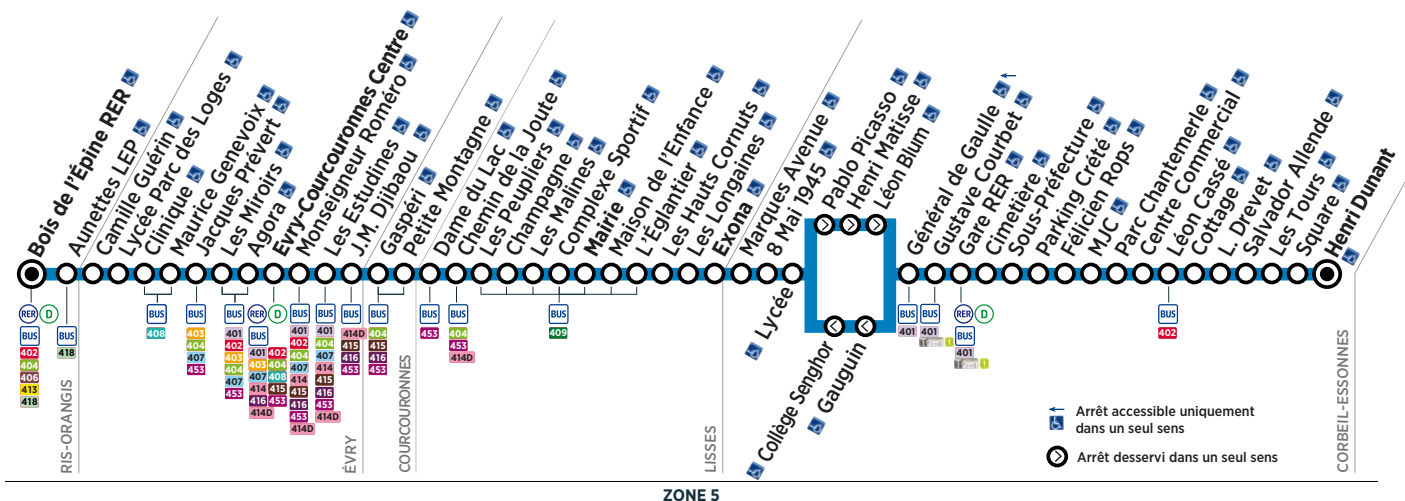

Horaires valables à compter du 29 janvier 2018

ZONE 5

Du lundi au vendredi

<b>CORBEIL-ESSONNES</b>	Henri Dunant													
	Gare RER	5:16	5:33	5:50	6:05	6:16	6:26	6:41	6:56	7:11	7:27	7:41	8:04	
	Lycée	5:22	5:39	5:56	6:11	6:22	6:32	6:48	7:03	7:18	7:34	7:48	8:11	
<b>LISSES</b>	Exona	5:25	5:42	5:59	6:14	6:25	6:35	6:51	7:07	7:22	7:38	7:52	8:15	
	Mairie	5:30	5:47	6:04	6:19	6:30	6:41	6:57	7:13	7:28	7:44	7:58	8:21	
<b>ÉVRY</b>	Évry-Courcouronnes Centre	5:43	6:00	6:17	6:32	6:44	7:00	7:16	7:32	7:47	8:03	8:16	8:39	
<b>RIS-ORANGIS</b>	Bois de l'Épine RER	5:51	6:08	6:25	6:40	6:52	7:10	7:26	7:42	7:57	8:13	8:26	8:49	

<b>CORBEIL-ESSONNES</b>	Henri Dunant	7:58		8:30			9:19		9:58		10:34			
	Gare RER	8:21	8:37	8:53	9:08	9:25	9:42	9:57	10:21	10:39	10:57	11:12	11:27	
	Lycée	8:28	8:44	9:00	9:15	9:32	9:49	10:04	10:28	10:46	11:04	11:19	11:34	
<b>LISSES</b>	Exona	8:32	8:48	9:04	9:19	9:36	9:53	10:08	10:32	10:50	11:08	11:23	11:38	
	Mairie	8:38	8:54	9:10	9:25	9:42	9:59	10:14	10:38	10:56	11:14	11:29	11:44	
<b>ÉVRY</b>	Évry-Courcouronnes Centre	8:56	9:12	9:27	9:42	9:59	10:16	10:31	10:55	11:13	11:31	11:46	12:01	
<b>RIS-ORANGIS</b>	Bois de l'Épine RER	9:06	9:22	9:37	9:52	10:09	10:26	10:41	11:05	11:23	11:41	11:56	12:11	

<b>CORBEIL-ESSONNES</b>	Henri Dunant	11:18		11:53	12:11	12:30			13:17		13:59		14:31	
	Gare RER	11:41	11:56	12:16	12:34	12:53	13:11	13:25	13:40	14:02	14:22	14:38	14:54	
	Lycée	11:48	12:03	12:23	12:41	13:00	13:18	13:32	13:47	14:09	14:29	14:45	15:01	
<b>LISSES</b>	Exona	11:52	12:07	12:27	12:45	13:04	13:22	13:36	13:51	14:13	14:33	14:49	15:05	
	Mairie	11:58	12:13	12:33	12:51	13:10	13:28	13:42	13:57	14:19	14:39	14:55	15:11	
<b>ÉVRY</b>	Évry-Courcouronnes Centre	12:16	12:31	12:51	13:09	13:28	13:46	14:00	14:14	14:36	14:56	15:12	15:28	
<b>RIS-ORANGIS</b>	Bois de l'Épine RER	12:26	12:41	13:01	13:19	13:38	13:56	14:10	14:24	14:46	15:06	15:22	15:38	