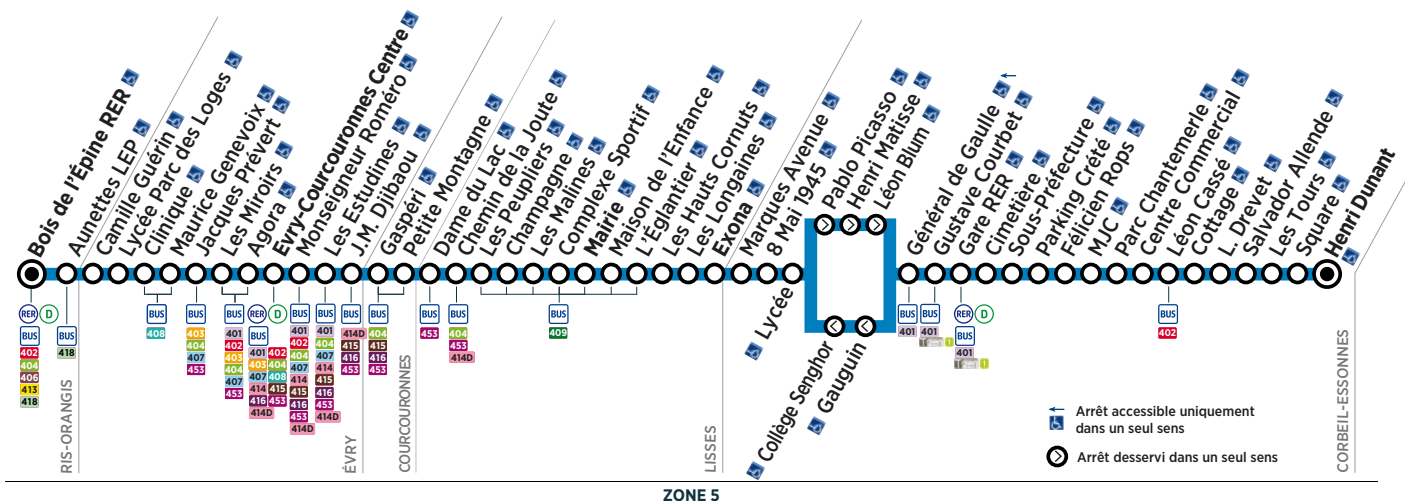

<b>CORBEIL-ESSONNES</b>	Henri Dunant	7:58		8:30			9:19		9:58		10:34			
	Gare RER	8:21	8:37	8:53	9:08	9:25	9:42	9:57	10:21	10:39	10:57	11:12	11:27	
	Lycée	8:28	8:44	9:00	9:15	9:32	9:49	10:04	10:28	10:46	11:04	11:19	11:34	
<b>LISSES</b>	Exona	8:32	8:48	9:04	9:19	9:36	9:53	10:08	10:32	10:50	11:08	11:23	11:38	
	Mairie	8:38	8:54	9:10	9:25	9:42	9:59	10:14	10:38	10:56	11:14	11:29	11:44	
<b>ÉVRY</b>	Évry-Courcouronnes Centre	8:56	9:12	9:27	9:42	9:59	10:16	10:31	10:55	11:13	11:31	11:46	12:01	
<b>RIS-ORANGIS</b>	Bois de l'Épine RER	9:06	9:22	9:37	9:52	10:09	10:26	10:41	11:05	11:23	11:41	11:56	12:11	

<b>CORBEIL-ESSONNES</b>	Henri Dunant	11:18		11:53	12:11	12:30			13:17		13:59		14:31	
	Gare RER	11:41	11:56	12:16	12:34	12:53	13:11	13:25	13:40	14:02	14:22	14:38	14:54	
	Lycée	11:48	12:03	12:23	12:41	13:00	13:18	13:32	13:47	14:09	14:29	14:45	15:01	
<b>LISSES</b>	Exona	11:52	12:07	12:27	12:45	13:04	13:22	13:36	13:51	14:13	14:33	14:49	15:05	
	Mairie	11:58	12:13	12:33	12:51	13:10	13:28	13:42	13:57	14:19	14:39	14:55	15:11	
<b>ÉVRY</b>	Évry-Courcouronnes Centre	12:16	12:31	12:51	13:09	13:28	13:46	14:00	14:14	14:36	14:56	15:12	15:28	
<b>RIS-ORANGIS</b>	Bois de l'Épine RER	12:26	12:41	13:01	13:19	13:38	13:56	14:10	14:24	14:46	15:06	15:22	15:38	

Horaires valables à compter du 29 janvier 2018

ZONE 5

**Du lundi au vendredi**

<b>CORBEIL-ESSONNES</b>	Henri Dunant													
	Gare RER	15:09	15:23	15:38	15:53	16:06	16:21	16:36	16:54	17:09	17:22	17:40	17:59	
	Lycée	15:16	15:30	15:46	16:01	16:14	16:29	16:44	17:02	17:17	17:30	17:48	18:07	
<b>LISSES</b>	Exona	15:20	15:34	15:50	16:06	16:19	16:34	16:49	17:07	17:22	17:35	17:53	18:12	
	Mairie	15:26	15:40	15:56	16:12	16:26	16:41	16:56	17:14	17:29	17:42	18:00	18:19	
<b>ÉVRY</b>	Évry-Courcouronnes Centre	15:43	15:57	16:14	16:31	16:45	17:00	17:15	17:33	17:48	18:01	18:19	18:38	
<b>RIS-ORANGIS</b>	Bois de l'Épine RER	15:53	16:07	16:24	16:41	16:55	17:10	17:25	17:43	17:58	18:11	18:29	18:48	