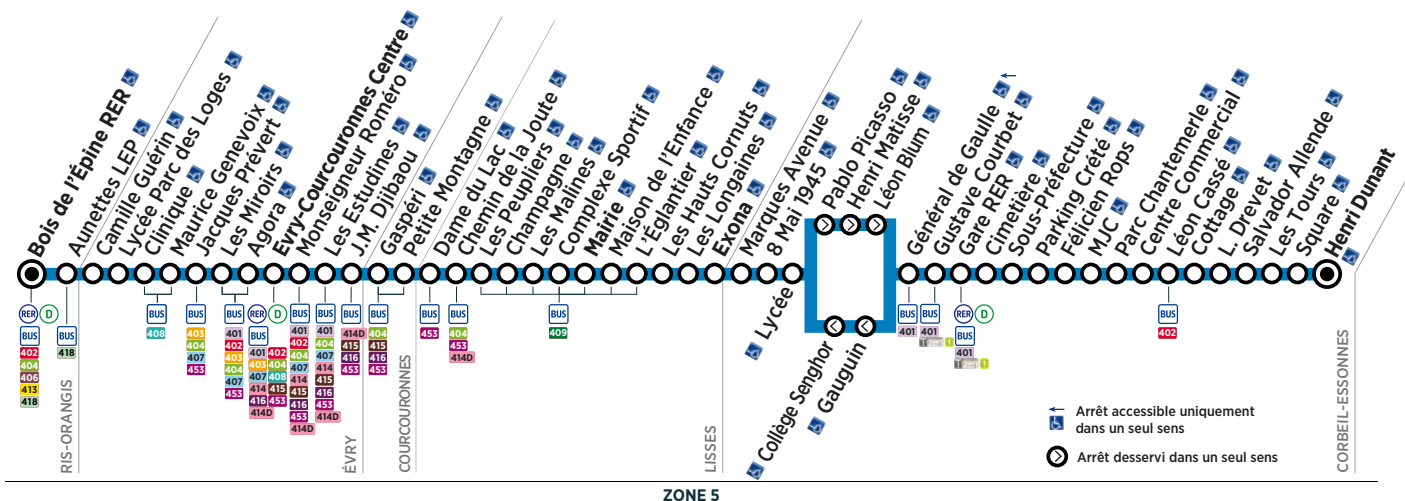

CORBEIL-ESSONNES	Henri Dunant	12:03	12:42	13:21	13:55	14:28	15:04	15:41	16:19	16:52	17:27	17:58	18:30
	Gare RER	12:26	13:04	13:43	14:17	14:50	15:26	16:03	16:41	17:14	17:47	18:18	18:50
	Lycée	12:35	13:12	13:51	14:25	14:58	15:33	16:10	16:48	17:21	17:54	18:26	18:58
LISSES	Exona	12:39	13:16	13:55	14:29	15:02	15:37	16:14	16:53	17:26	17:59	18:31	19:03
	Mairie	12:45	13:22	14:01	14:34	15:07	15:42	16:19	16:59	17:32	18:05	18:37	19:09
ÉVRY	Évry-Courcouronnes Centre	13:03	13:40	14:19	14:52	15:25	15:58	16:35	17:15	17:48	18:21	18:53	19:25
RIS-ORANGIS	Bois de l'Épine RER	13:13	13:50	14:29	15:02	15:35	16:08	16:45	17:25	17:59	18:32	19:04	19:36

CORBEIL-ESSONNES	Henri Dunant	19:01	19:32	20:07	20:40	21:20	21:53
	Gare RER	19:21	19:52	20:25	20:58	21:38	22:11
	Lycée	19:29	20:00	20:32	21:05	21:45	22:18
LISSES	Exona	19:33	20:04	20:36	21:09	21:49	22:22
	Mairie	19:38	20:09	20:41	21:14	21:54	22:27
ÉVRY	Évry-Courcouronnes Centre	19:53	20:21	20:53	21:26	22:06	22:39
RIS-ORANGIS	Bois de l'Épine RER	20:04	20:32	21:03	21:36	22:16	22:49

Horaires valables à compter du 29 janvier 2018

ZONE 5

**Dimanche et jours fériés**

CORBEIL-ESSONNES	Gare RER	6:09	7:04	8:00	8:55	9:33	10:33	11:22	12:18	13:24	14:24	15:17	16:14
	Lycée	6:15	7:10	8:06	9:01	9:40	10:40	11:29	12:25	13:31	14:31	15:24	16:21
LISSES	Exona	6:18	7:13	8:09	9:04	9:43	10:43	11:32	12:29	13:35	14:35	15:28	16:25
	Mairie	6:22	7:17	8:14	9:09	9:48	10:48	11:37	12:34	13:40	14:40	15:33	16:30
ÉVRY	Évry-Courcouronnes Centre	6:33	7:31	8:28	9:23	10:03	11:03	11:52	12:50	13:56	14:56	15:49	16:46
RIS-ORANGIS	Bois de l'Épine RER	6:41	7:39	8:36	9:31	10:11	11:11	12:00	13:00	14:06	15:06	15:59	16:56