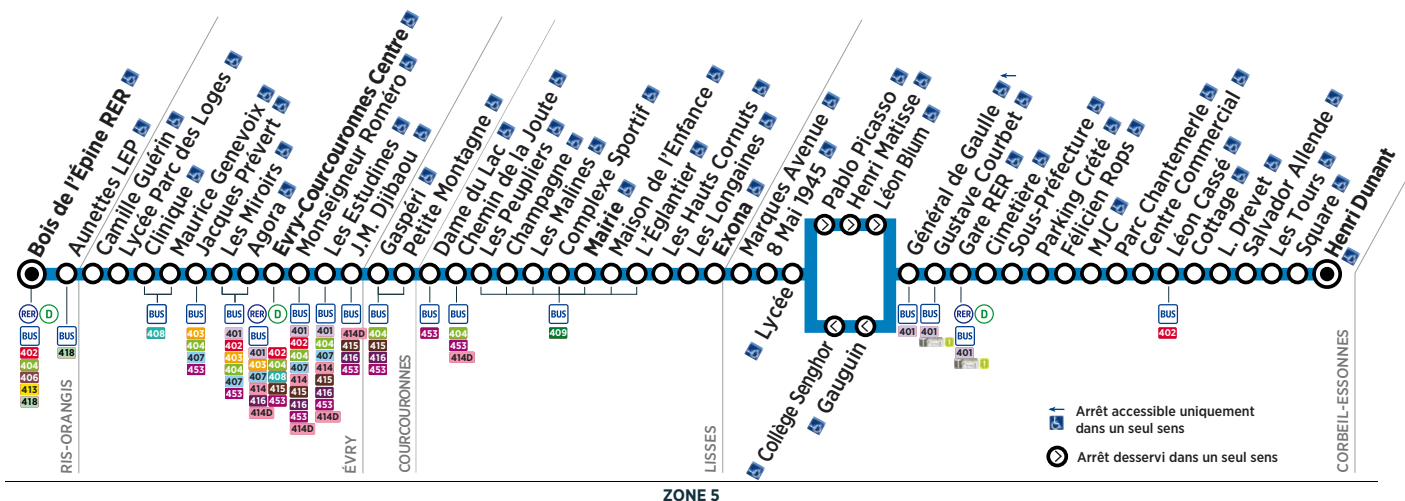

Horaires valables à compter du 29 janvier 2018

ZONE 5

**Du lundi au vendredi**

<b>CORBEIL-ESSONNES</b>	Henri Dunant													
	Gare RER	15:09	15:23	15:38	15:53	16:06	16:21	16:36	16:54	17:09	17:22	17:40	17:59	
	Lycée	15:16	15:30	15:46	16:01	16:14	16:29	16:44	17:02	17:17	17:30	17:48	18:07	
<b>LISSES</b>	Exona	15:20	15:34	15:50	16:06	16:19	16:34	16:49	17:07	17:22	17:35	17:53	18:12	
	Mairie	15:26	15:40	15:56	16:12	16:26	16:41	16:56	17:14	17:29	17:42	18:00	18:19	
<b>ÉVRY</b>	Évry-Courcouronnes Centre	15:43	15:57	16:14	16:31	16:45	17:00	17:15	17:33	17:48	18:01	18:19	18:38	
<b>RIS-ORANGIS</b>	Bois de l'Épine RER	15:53	16:07	16:24	16:41	16:55	17:10	17:25	17:43	17:58	18:11	18:29	18:48	

<b>CORBEIL-ESSONNES</b>	Henri Dunant	17:54	18:33	19:12	20:06	20:46	21:18	21:54						
	Gare RER	18:19	18:40	18:58	19:16	19:34	19:57	20:26	20:45	21:05	21:37	22:13		
	Lycée	18:27	18:48	19:05	19:23	19:41	20:04	20:33	20:52	21:12	21:44	22:20		
<b>LISSES</b>	Exona	18:32	18:53	19:10	19:28	19:45	20:08	20:37	20:56	21:16	21:48	22:24		
	Mairie	18:39	18:59	19:16	19:34	19:51	20:13	20:42	21:01	21:21	21:53	22:29		
<b>ÉVRY</b>	Évry-Courcouronnes Centre	18:58	19:16	19:33	19:51	20:06	20:26	20:55	21:14	21:34	22:06	22:42		
<b>RIS-ORANGIS</b>	Bois de l'Épine RER	19:08	19:26	19:43	20:01	20:16	20:36	21:05	21:24	21:44	22:16	22:52		

Horaires valables à compter du 29 janvier 2018

ZONE 5

Samedi

CORBEIL-ESSONNES	Henri Dunant	5:50	6:25	6:51	7:20	7:47	8:17	8:46	9:19	9:50	10:20	10:50	11:23
	Gare RER	6:09	6:44	7:10	7:39	8:08	8:38	9:07	9:40	10:15	10:45	11:15	11:48
	Lycée	6:15	6:50	7:16	7:45	8:14	8:45	9:14	9:49	10:24	10:54	11:24	11:57
LISSES	Exona	6:18	6:53	7:19	7:48	8:17	8:48	9:17	9:53	10:28	10:58	11:28	12:01
	Mairie	6:22	6:57	7:24	7:53	8:22	8:53	9:22	9:58	10:34	11:04	11:34	12:07
ÉVRY	Évry-Courcouronnes Centre	6:33	7:08	7:38	8:08	8:37	9:08	9:37	10:16	10:52	11:22	11:52	12:25
RIS-ORANGIS	Bois de l'Épine RER	6:41	7:16	7:46	8:16	8:45	9:16	9:47	10:26	11:02	11:32	12:02	12:35