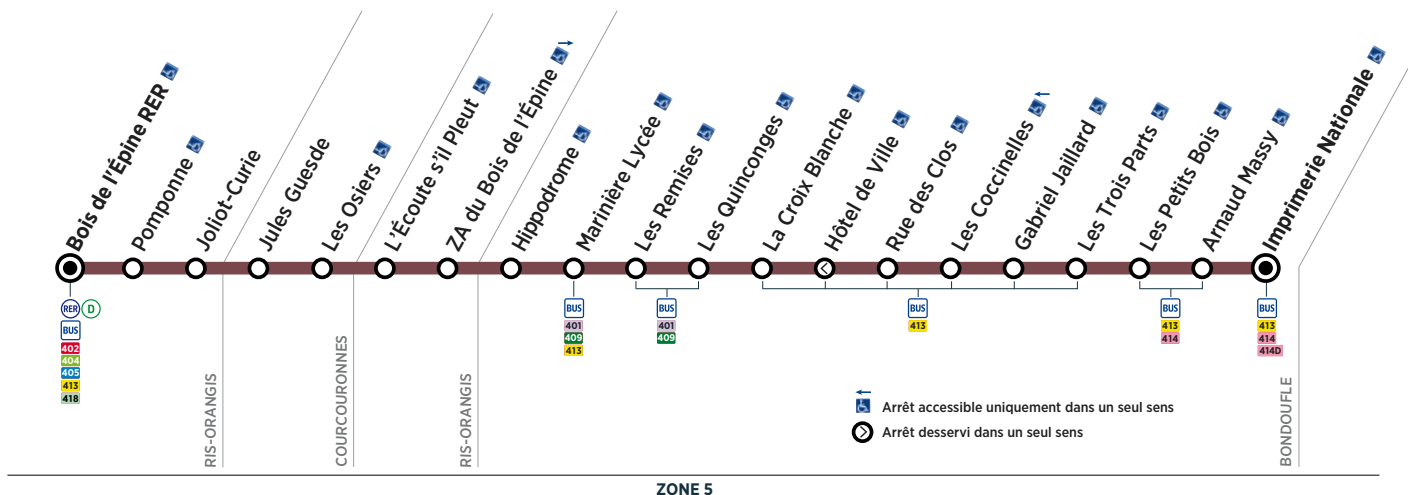

Horaires valables à compter du 29 janvier 2018

ZONE 5

Du lundi au vendredi

RIS-ORANGIS	Bois de l'Épine RER	4:58	5:13	5:30	5:45	6:05	6:20	6:35	6:50	7:05	7:20	7:35	7:50
	L'Écoute s'il Pleut	5:05	5:20	5:37	5:52	6:12	6:27	6:42	6:57	7:13	7:28	7:43	7:58
BONDOUFLE	Marinière Lycée	5:11	5:26	5:43	5:58	6:18	6:33	6:48	7:04	7:20	7:35	7:50	8:05
	Imprimerie Nationale	5:21	5:36	5:53	6:08	6:28	6:43	6:58	7:15	7:31	7:46	8:01	8:17

RIS-ORANGIS	Bois de l'Épine RER	8:03	8:20	8:35	8:52	9:05	9:20	9:35	9:50	10:20	10:50	11:29	11:50
	L'Écoute s'il Pleut	8:11	8:28	8:43	9:00	9:12	9:27	9:42	9:57	10:27	10:57	11:36	11:57
BONDOUFLE	Marinière Lycée	8:18	8:35	8:50	9:06	9:18	9:33	9:48	10:03	10:33	11:03	11:42	12:03
	Imprimerie Nationale	8:30	8:45	9:00	9:16	9:28	9:43	9:58	10:13	10:44	11:14	11:53	12:14

RIS-ORANGIS	Bois de l'Épine RER	12:24	12:50	13:20	13:50	14:20	14:50	15:20	15:37	15:50	16:06	16:21	16:35
	L'Écoute s'il Pleut	12:31	12:57	13:27	13:57	14:27	14:57	15:27	15:44	15:57	16:13	16:28	16:42
BONDOUFLE	Marinière Lycée	12:37	13:03	13:33	14:03	14:33	15:03	15:33	15:50	16:03	16:19	16:34	16:48
	Imprimerie Nationale	12:48	13:14	13:44	14:14	14:44	15:14	15:44	16:01	16:14	16:30	16:46	17:00

RIS-ORANGIS	Bois de l'Épine RER	16:50	17:05	17:19	17:33	17:49	18:04	18:19	18:34	18:49	19:04	19:19	19:34
	L'Écoute s'il Pleut	16:57	17:13	17:27	17:41	17:57	18:12	18:27	18:42	18:57	19:11	19:26	19:41
BONDOUFLE	Marinière Lycée	17:04	17:20	17:34	17:48	18:04	18:19	18:34	18:49	19:03	19:17	19:32	19:47
	Imprimerie Nationale	17:16	17:32	17:46	18:00	18:16	18:31	18:46	19:01	19:14	19:28	19:42	19:57